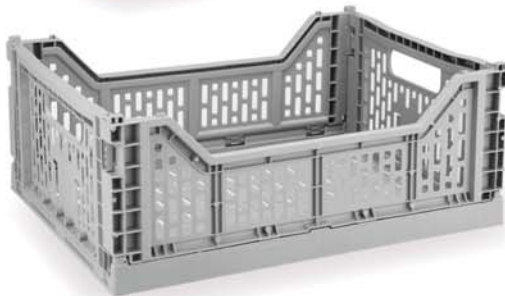

NOS COLORIS

CASIER PLIANT 15L

Dim. 40x30x15 cm

-70%
8/50

2€55