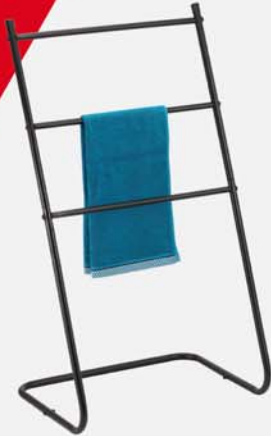

# BRADERIE

sur la **salle de bain**

jusqu'à

## LES RANGEMENTS MALINS DE LA SALLE DE BAIN !

**PORTE SERVIETTE  
SUR PIED**  
Dim. 46x35x82 cm, métal

**-40%** ~~12,99~~ **7€83**  
dont éco-part 0,10€

**ÉTAGÈRE SALLE  
DE BAIN**  
Dim. 33x26x84,5 cm, métal