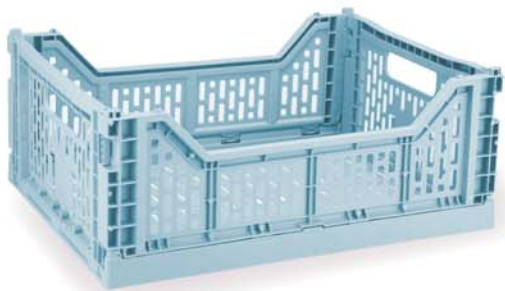

## ATTEIGNEZ CHAQUE RECOIN EN UN TOUR DE MAIN !

BROSSE LAVE-VITRE

LAVE VITRE  
TÉLESCOPIQUE

**-50%** ~~7<sup>90</sup>~~ **3<sup>95</sup>**

Brosse mousse  
nettoyante

Raclette finitions  
parfaites

Manche télescopique