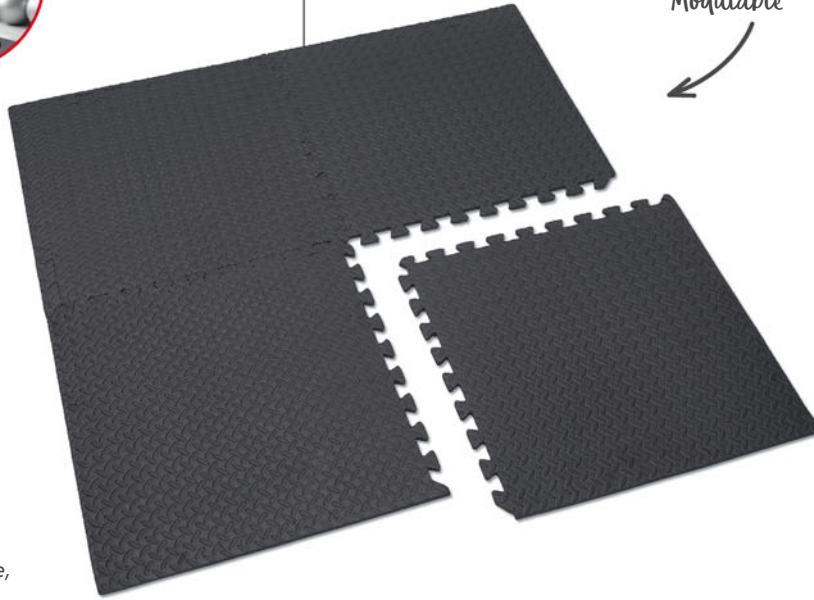

Pour toutes
pièces de la
maison

Resiste à l'eau
et aux chocs

LE PLUS!

Modulable