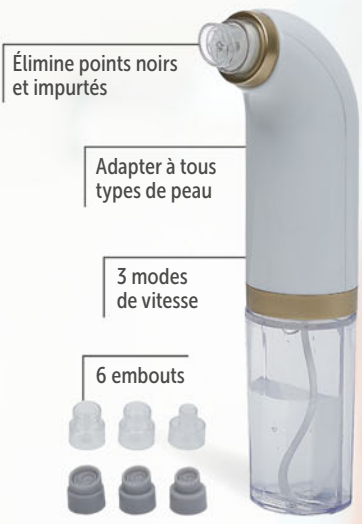

Adapter à tous types de peau

3 modes de vitesse

6 embouts

-40%
~~29⁹⁹~~

18 €03
dont écopart 0,10€

Aspirateur point noir hydrofacial
6 embouts inclus
Ref.598758

homday
— Care —

Brosse de nettoyage