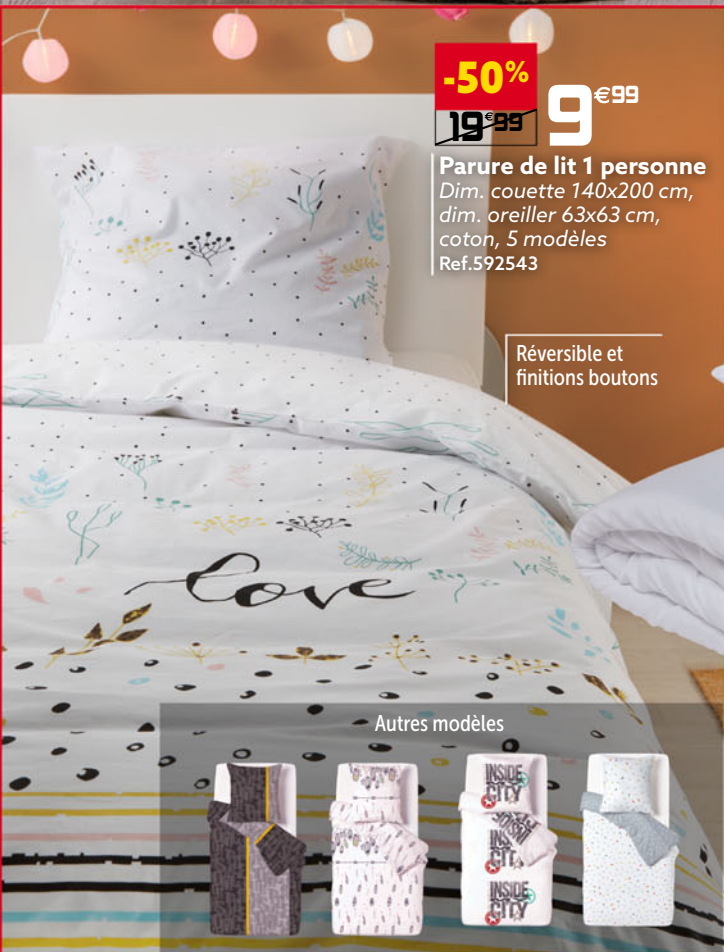

-50%
~~19€99~~ **9€99**

Parure de lit 1 personne
 Dim. couette 140x200 cm,
 dim. oreiller 63x63 cm,
 coton, 5 modèles
 Ref.592543

Réversible et
 finitions boutons

Autres modèles

LOT DE 2

Couette légère

-40%
~~32€99~~ **19€87**
 dont éco-part 0,18€