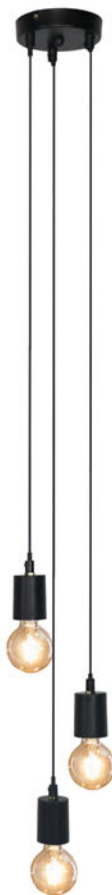

-50%
~~29€~~

14€60
dont écopart 0,20€

Suspension
Ø35 cm, métal
Ref.574239

1 M DE LONGUEUR

-60%
~~19€~~

7€66
dont écopart 0,10

Suspension 3 douilles
Ø12x100 cm, métal
Ref.600824