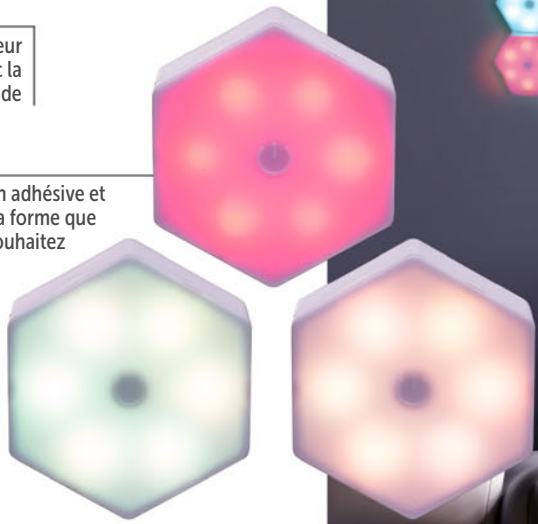

Changez la couleur et la lumière avec la télécommande

Fixation adhésive et créez la forme que vous souhaitez