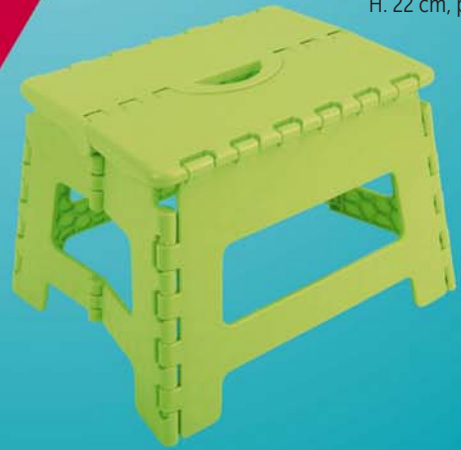

# LES ESSENTIELS

Une sélection incontournable pour la maison

NOS COLORIS

**3€<sub>90</sub>**  
dont écopart 0,16€  
TABOURET PLIANT  
H. 22 cm, polypropylène

PAILLASSON  
Dim. 40x60 cm, bord PVC

**1€<sub>90</sub>**