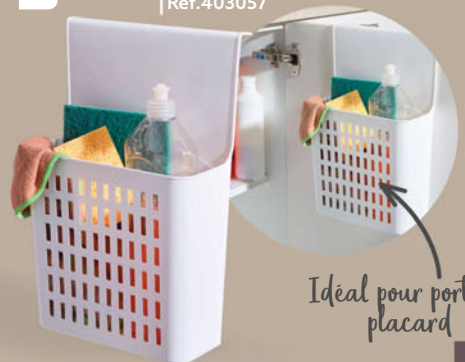

À partir de
4 €99

Boîte de conservation
3 tailles, métal
Ref.535331.32.30.570096.95.97

4 €99
dont éco-part 0,10€

Étagère superposable
Dim. 30x18x15,7 cm, métal et bambou
Ref.549002

15 €99

Étagère réfrigérateur
Dim. 42x73x10 cm, bambou
Ref.600230

Étagères ajustables

29 €99

Desserte
Dim. 36,5x85x54,5 cm, bois et métal
Ref.600362

Gagnez du rangement

16 €99 **Desserte 4 niveaux**
Dim. 54x101x12,2 cm, polypropylène
Ref.607044

3 €99
dont éco-part 0,04€

Rangement porte
Dim. 23x10x35 cm, polypropylène
Ref.403057

Idéal pour porte de placard

29 €99
dont écopart
0,32€

Meuble buanderie
Dim. 70x34x168 cm, métal
Ref.591310

A fixer au mur
charge max. 9 kg

4 €99

Panier rangement
Dim. 42x28x18 cm,
polypropylène
Ref.600913

Transport
facile