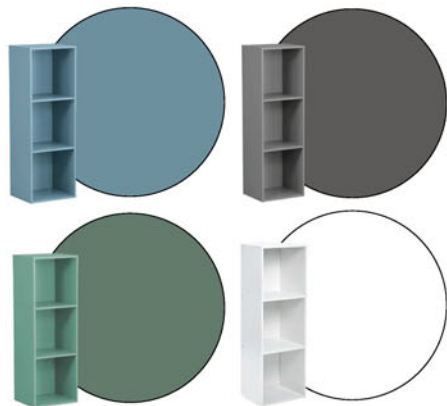

2.

Choisissez vos couleurs

3.

Personnalisez avec des accessoires

Au choix
7€99
Porte métal cubox

601660

601661

601662

601663

601218

601316

601218

601218

À partir de
3€99
dont écopart
0,04€
Panière cubox