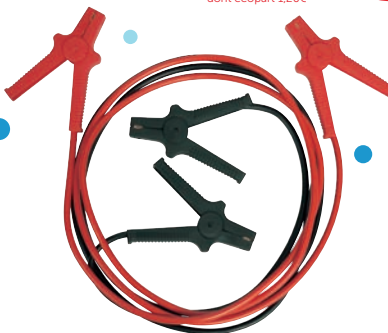

## VOITURE SPÉCIAL GRAND FROID

LAVE-GLACES HIVER -20°  
Cont. 5L

**3€  
99**

RACLETTE 2 EN 1 **2€  
95**  
dont écopart 1,20€

NETTOYAGE

GRATTAGE

CÂBLES DE  
DÉMARRAGE  
UNIVERSELS **9€  
99**

BÂCHE PARE-BRISSE ANTI-GIVRE  
Dim. 180x80 cm, polypropylène

**3€  
90**

1€ 2€ 3€

LOT DE 4

4 ROULETTES 2€

CADENAS ÉTANCHE 1€50

LOT DE 4

4 ENTONNOIRS 1€

EXTENSIBLE DE 80 CM À 1M46