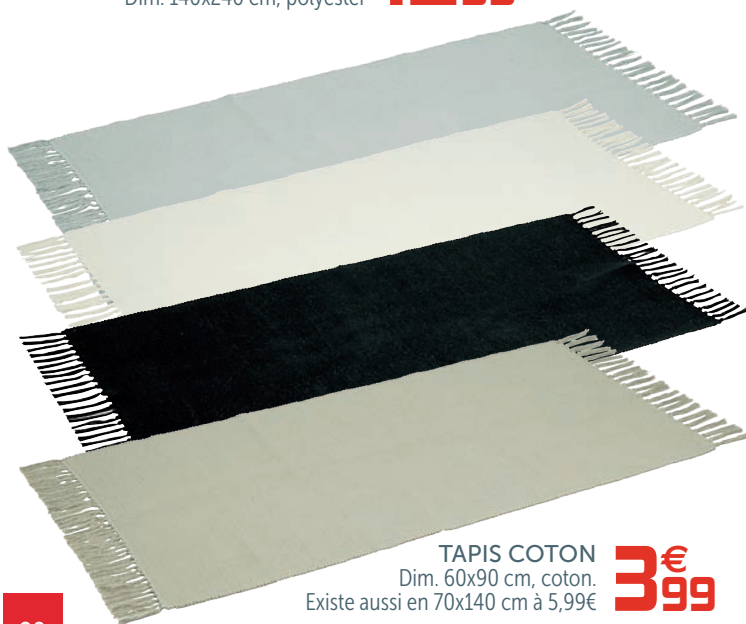

TAPIS COTON
Dim. 60x90 cm, coton.
Existe aussi en 70x140 cm à 5,99€

3€₉₉

NOMBREUX COLORIS DISPONIBLES