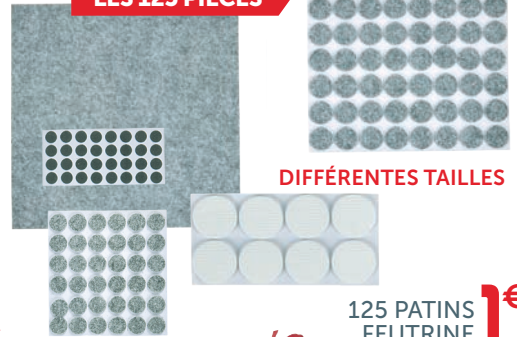

DIFFÉRENTES TAILLES

125 PATINS
FEUTRINE 1€

LOT DE 10