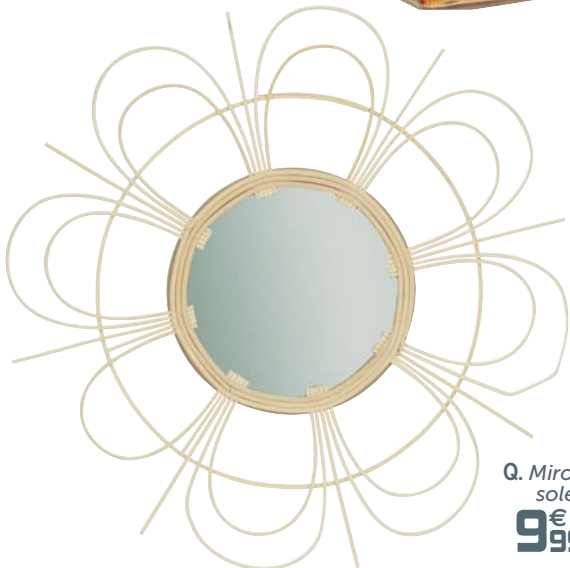

# HOME

J. Horloge HOME  
5<sup>€</sup><sub>99</sub>

K. Horloge vélo  
9<sup>€</sup><sub>99</sub>

M. Globe terrestre déco  
6<sup>€</sup><sub>99</sub>

L. 2 panières  
6<sup>€</sup><sub>99</sub>

N. Vase  
6<sup>€</sup><sub>99</sub>

O. Bougie parfumée  
1<sup>€</sup><sub>99</sub>

P. Déco LED  
14<sup>€</sup><sub>99</sub>

Q. Miroir soleil  
9<sup>€</sup><sub>99</sub>

R. Chouette déco 1 LED

3<sup>€</sup><sub>99</sub>

J. HORLOGE HOME Dim. 46x3,5 cm - 5,90€ dont écopart 0,10€ K. VÉLO HORLOGE Dim. 50x13x33 cm, métal, fonctionne avec 1 pile LR06, fixation murale - 9,99€ dont écopart 0,10€ L. 2 PANIÈRES Dim. 28x26,5x16 cm (x1), dim. 25x23x15 cm (x1), métal, bois - 6,80€ M. GLOBE DÉCO Ø 16,5x26 cm, métal - 6,99€ N. VASE Ø 13,5x20 cm, verre - 6,99€ O. BOUGIE PARFUMÉE Ø 6,5x8,6 cm, nombreuses senteurs - 1,99€ P. DÉCO LED Dim. 47x5x17,5 cm, zinc - 14,99€ dont écopart 0,20€ Q. MIROIR SOLEIL Ø 60 cm, rotin - 9,99€ R. CHOUETTE DÉCO 1 LED Dim. 11,3x10,8x10 cm, céramique, fonctionne avec 3 piles LR44 - 3,99€