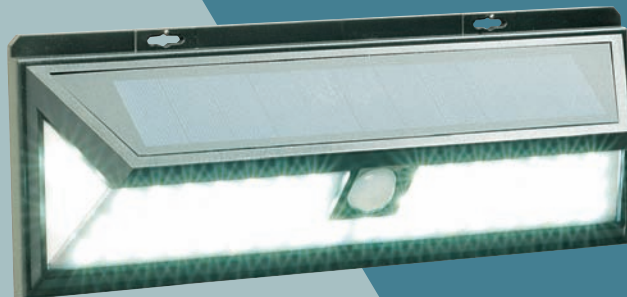

ECLAIRAGE EXTÉRIEUR

Un éclairage solaire qui s'allume
AUTOMATIQUEMENT À LA TOMBÉE DE LA NUIT

Autonomie
8 HEURES

Fixation
FACILE

Détecteur de
MOUVEMENT
PORTÉE 8 M

LOT DE 2

NOS COLORIS
☐ ☐

2 LAMPES SOLAIRE 8 LED
Dim. 7x7x6 cm

**3€
99**

dont écopart 0,10€

Un éclairage solaire
MÊME SOUS ABRI !

Détecteur de
MOUVEMENT
PORTÉE 8 M

Choisissez
l'emplacement idéal
CAPTEUR SOLAIRE
INDEPENDANT

PIVOTANT ET
INCLINABLE À 360°

Possède un câble de **5 MÈTRES** pour
accumuler l'énergie durant la journée

PROJECTEUR LED SOLAIRE
Dim. 9x14x18 cm, 100 lm, batterie 1000 mAh,
autonomie 12h,
kit de fixation inclus

**9€
99**
dont écopart 0,20€

Un éclairage solaire
HAUTE PERFORMANCE

3 CÔTÉS
D'ÉCLAIRAGE

CAPTEUR SOLAIRE
INDEPENDANT

PROJECTEUR SOLAIRE 54LED
Dim. 29,9 cm, 400 lm

**14€
99**
dont écopart 0,10€