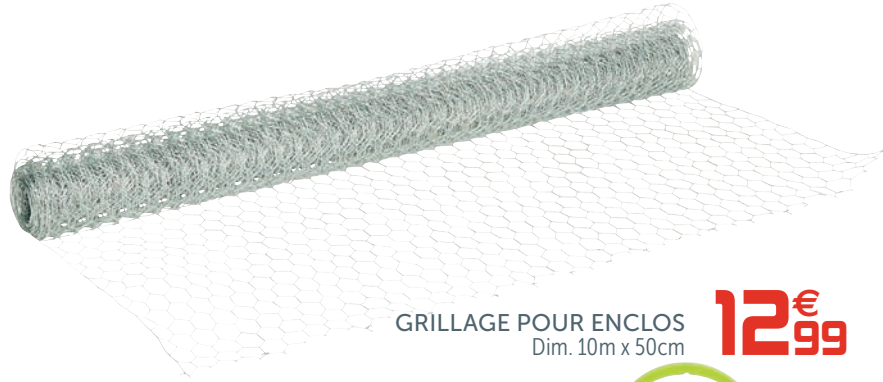

SUPPORT POUR
BOULES DE GRAISSE
Dim. 24x25x7,5 cm, métal

4€
90

30 BOULES
DE GRAISSE 90GR
Poids net 2,7 kg
soit 1,85€ le kilo

5€

▲
JOUET
POMPONS

GRATTOIR

ARBRE À CHAT
Dim. 35x11,5x78,5 cm

15€
99
dont écopart 0,40€

GRILLAGE POUR ENCLOS
Dim. 10m x 50cm

12€
99