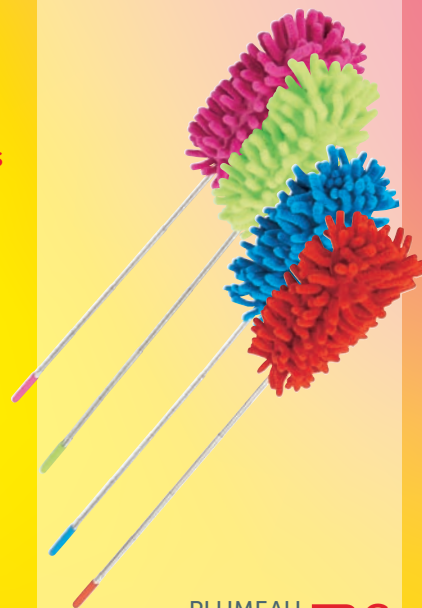

**9€99**

PLUMEAU  
TÉLÉSCOPIQUE  
L. 76,5 cm, plastique **2€**

BAS DE PORTE **2€90**

PHOSPHORESCENT

TAPIS  
PHOSPHORESCENT  
Dim. 45x70 cm **5€99**

TAPIS GRATTANT  
Dim. 40x60 cm **1€90**

Plus de choix en magasin ou sur [gifi.fr](http://gifi.fr)