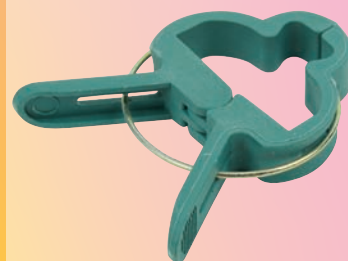

20 PINCES
POUR PLANTE **0€95**