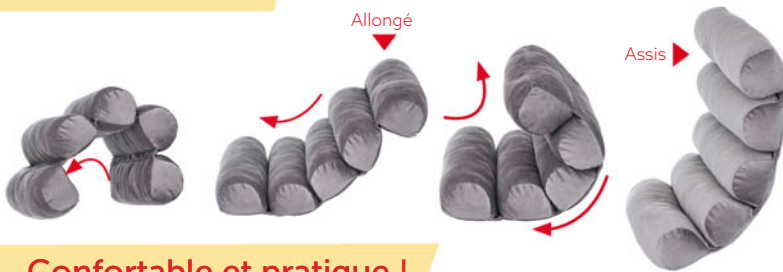

PREND TOUTES LES POSITIONS QUE L'ON SOUHAITE

4 positions

Confortable et pratique !

Doux au toucher

Soulage les cervicales

Facile à ranger

Convient pour
toutes les assises