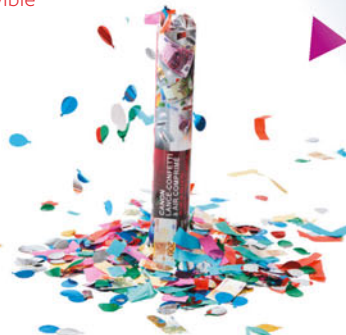

LES 5 PIÈCES

POLICIER

1 casquette, 1 tee-shirt
1 paire de menottes
1 talkie-walkie
1 badge. Taille 4/6 et 7/10 ans

12€
99

Les masques fantaisie

Les accessoires

4 modèles
au choix

A. MASQUE

1€

B. MASQUE
DINOSAURE 9€
99

Bouche
amovible

D. MASQUE
BRAQUEUR 3€
99

C. 100
BALLONS
BAUDRUCHE 4€
79

E. CANON
À CONFETTIS 2€

F. PALETTE
MAQUILLAGE

2€
99

A. MASQUE MOUSSE EVA - 1,00€ B. MASQUE DINOSAURE Dim. 22x19x20 cm - 9,99€ C. 100 BALLONS BAUDRUCHE - 4,79€ D. MASQUE BRAQUEUR - 3,99€ E. CANON À CONFETTIS - 2,00€ F. PALETTE MAQUILLAGE - 2,99€

AVAIL!
party