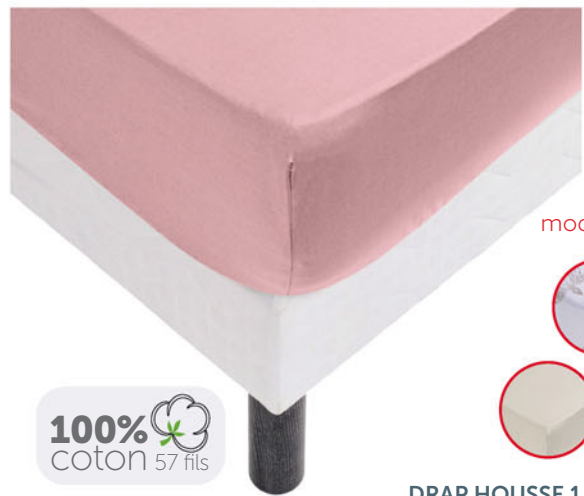

COUSSIN EFFET FOURRURE
Dim. 40x40 cm, polyester,
4 modèles

**4€
4⁹⁹**

Toucher tout doux

2 modèles disponibles

PLAID CAPUCHE
Dim. 112x158 cm, polyester

**12€
12⁹⁹**

Nombreux modèles disponibles

100%  **coton** 57 fils