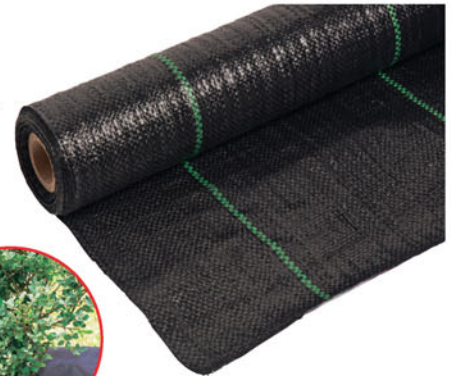

TOILE PAILLAGE
L.2 m, polyester,
polypropylène

10€99

DIY: Comment installer sa bâche géotextile ?

1- Déroulez le film géotextile sur la longueur souhaitée en l'étirant bien à plat.

Afin qu'il reste en place, arrimez-le correctement à l'aide de fixations ou agrafes métalliques pour feutre géotextile.

2- Disposez ensuite une bonne couche de gravier afin que le tout se tasse et se stabilise correctement.

Prévoyez environ 5 cm d'épaisseur.

Bien que la matière du feutre géotextile soit indéchirable, répartissez le gravier avec le dos du râteau pour ne pas accrocher le tissu.