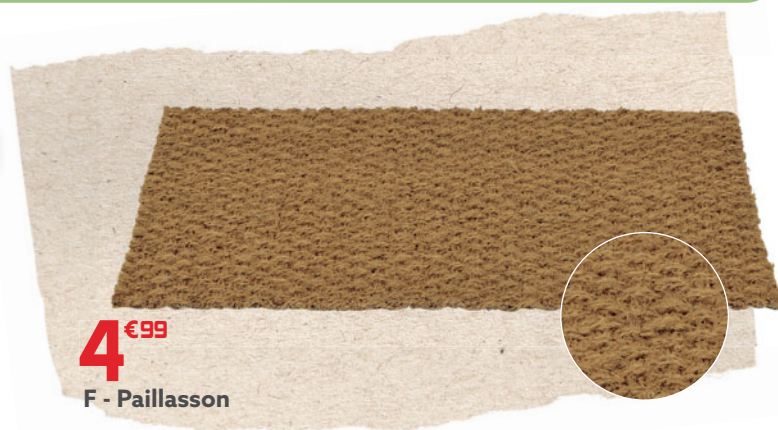

**C - Housse de protection
salon de jardin**

7 €99
dont éco-part
0,12€

**D - Housse de protection
barbecue**

6 €99
dont éco-part
0,12€

**E - Housse de protection
fauteuil de jardin**

4 €99

F - Paillason

A - Étagère 4 niveaux Dim. 60x30x138 cm, polypropylène, Réf. 596258 - **19€99** / **B - Lot de 3 sacs de jardin** 70L, 100L et 170L, Réf. 602531 - **4€99** / **C - Housse de protection salon de jardin** Ø185x100 cm, polyéthylène, Réf. 427034 - **14€99** / **D - Housse de protection barbecue** Dim. 125x60x55 cm, polyéthylène, Réf. 427033 - **7€99** / **E - Housse de protection fauteuil de jardin** Dim. 65x65x80/120 cm, polyéthylène, Réf. 427031 - **6€99** / **F - Paillason** Dim. 75x45 cm, jute et latex, Réf. 602573 - **4€99**