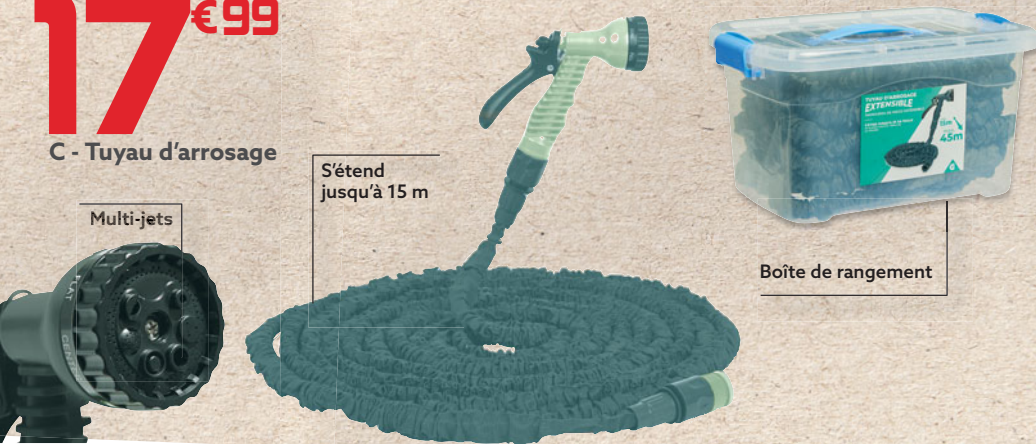

3 €79

B - Film de forçage

Facile à ranger + buse multifonction intégrée !

À partir de **17** €99

C - Tuyau d'arrosage

Multi-jets

S'étend jusqu'à 15 m

Boîte de rangement