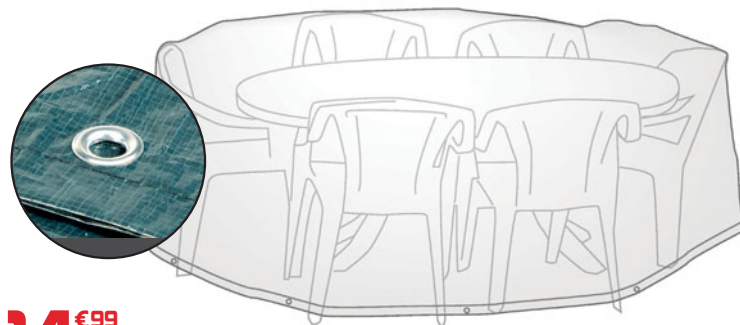

Aménageons

19 €99
dont éco-part
0,40€
**A - Étagère
4 niveaux**

Poignées de
Transport

LOT DE 3

4 €99

**B - Lot de
3 sacs de
jardin**

Protégez votre mobilier

14 €99
dont éco-part
0,20€

**C - Housse de protection
salon de jardin**

7 €99
dont éco-part
0,12€

**D - Housse de protection
barbecue**

6 €99
dont éco-part
0,12€

**E - Housse de protection
fauteuil de jardin**

4 €99

F - Paillason

A - Étagère 4 niveaux Dim. 60x30x138 cm, polypropylène, Réf. 596258 - **19€99** / **B - Lot de 3 sacs de jardin** 70L, 100L et 170L, Réf. 602531 - **4€99** / **C - Housse de protection salon de jardin** Ø185x100 cm, polyéthylène, Réf. 427034 - **14€99** / **D - Housse de protection barbecue** Dim. 125x60x55 cm, polyéthylène, Réf. 427033 - **7€99** / **E - Housse de protection fauteuil de jardin** Dim. 65x65x80/120 cm, polyéthylène, Réf. 427031 - **6€99** / **F - Paillason** Dim. 75x45 cm, jute et latex, Réf. 602573 - **4€99**