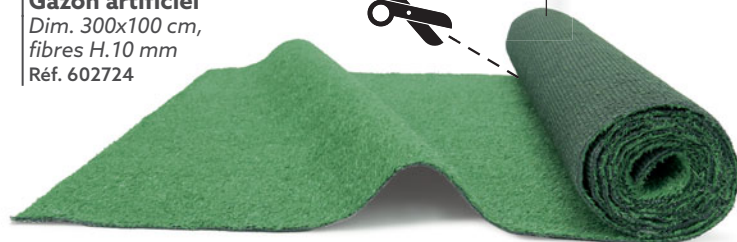

29 €99

Table de culture Gary
H. 59,4 cm
Réf. 604617

FABRIQUÉ EN FRANCE

Création exclusive **GiFi**

14 €99

Gazon artificiel
Dim. 300x100 cm,
fibres H. 10 mm
Réf. 602724

Résistant aux UV
Découpable

MAGASINS OUVERTS