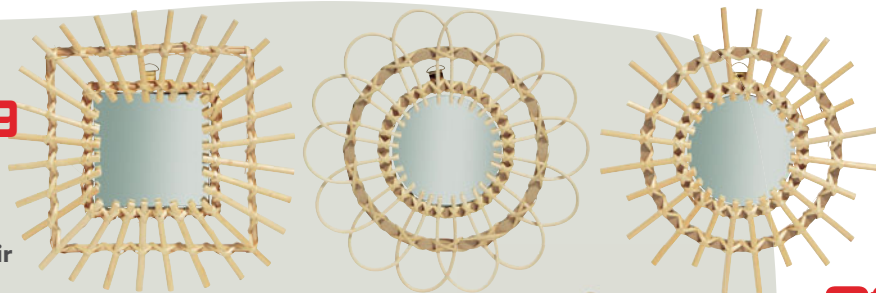

GIFI

des idées de Génie !

OUVERT MÊME LE DIMANCHE

Valable du 21 février au 1er mars 2023

ma maison cosy

3 €99

A - Petit miroir

Ø48,5 cm

9 €99

B - Miroir soleil

Ø40 cm

9 €99

C - Miroir rond

Ø40 cm

9 €99

D - Miroir