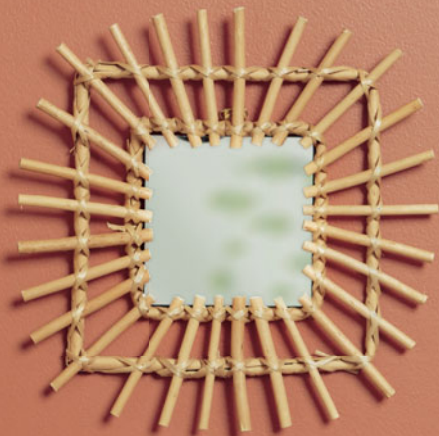

ma maison cosy

Au choix

3 €99

Petit miroir
Plus d'infos en p.2
Réf. 554416

19 €99
dont écopart
0,82€

Maison chat et chien
Plus d'infos en p.12
Réf. 601500

4 €99
dont écopart
0,06€

Coussin
Dim. 40x40 cm,
polyester, coton
et viscose
Réf. 602396