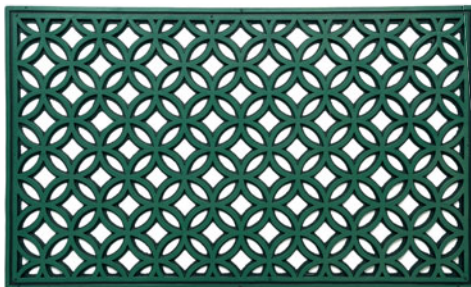

L. 120 cm

Au choix
9 €99

F - Tapis
antidérapant

6 €99

E - Paillason
caoutchouc

7 €99

G - Paillason
antidérapant

A - Coffre Baya 160 L Dim. 72,5x54x51 cm, polypropylène, 160 L, Réf. 514129 - **26€99** / **B - Coffre Woody 90 L** Dim. 42,5x50x44 cm, polypropylène, 90 L, résistant UV, cadenassable, avec poignées, Réf. 516480 - **24€99** / **C - Box brico** Dim. 59x39x38 cm, polypropylène, 54 L, Réf. 607858 - **12€99** / **D - Paillason** Dim. 60x120 cm, caoutchouc, Réf. 602572 - **12€99** / **E - Paillason caoutchouc** Dim. 75x45 cm, caoutchouc, Réf. 602559 - **6€99** / **F - Tapis antidérapant** Dim. 75x45 cm, polychlorure de vinyle, Réf. 591440 - **9€99**. Existe aussi Dim. 75x45 cm Réf. 591442 / **G - Paillason antidérapant** Dim. 75x45 cm, caoutchouc, Réf. 561805 - **7€99**