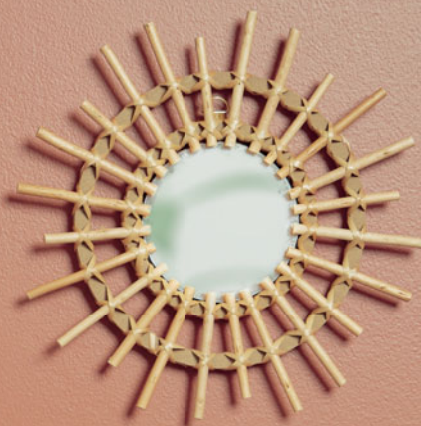

ma maison cosy

Au choix

3 €99

Petit miroir
Plus d'infos en p.2
Réf. 554416