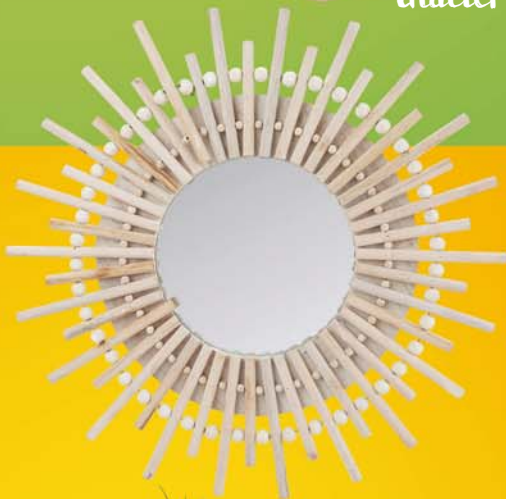

9€90

dont écopart 0,10€

LAMPE TRÉPIED
Dim. 19x30 cm, bois

6€
dont écopart 0,10€

29€

dont écopart 1,45€

TABOURET DE BAR MAJESTIK
H. 64/85 cm

NOS COLORIS

Docteur

5€

MALETTE DES MÉTIERS
Nombreux modèles disponibles, dès 2 ans

Glacier

9€99
MIROIR SOLEIL
Ø45 cm, bois

NOS COLORIS

BOUT DE CANAPÉ JOSEPH
Ø48x42 cm, plateau MDF*, pieds pin

9€90
dont écopart 0,32€

*MDF : panneaux de fibres de moyenne densité

LES 18 PIÈCES

SERVICE VAISSELLE 18
PIÈCES
6 assiettes Ø 26 cm
+ 6 assiettes Ø 29 cm
+ 6 coupelles Ø 13 cm, verre

**9€
90**

7€

dont écopart 0,20€

POUBELLE DE TRI
Dim. 39x29x64,2 cm,
polypropylène