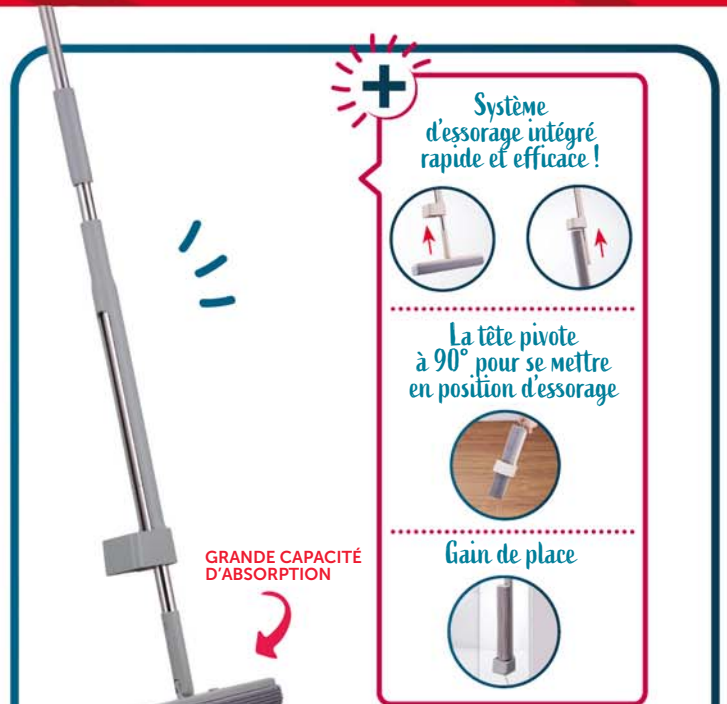

7€99

SpinExpert
Système Shake + Clic

Le balai s'adapte à l'essoreuse et se déploie en un seul geste

Déplacez le seau grâce au crochet intégré

Avec bouchon de vidange pour évacuer l'eau sale

SEAU ESSOREUR
SPIN EXPERT+ BALAI
Recharge vendue séparément à 3,90€

40%
~~29,90€~~ **17,94€**

Système d'essorage intégré rapide et efficace!

La tête pivote à 90° pour se mettre en position d'essorage

Gain de place

GRANDE CAPACITÉ D'ABSORPTION

BALAI ÉPONGE AVEC
ESSOREUR INTÉGRÉ
L. 140 cm.