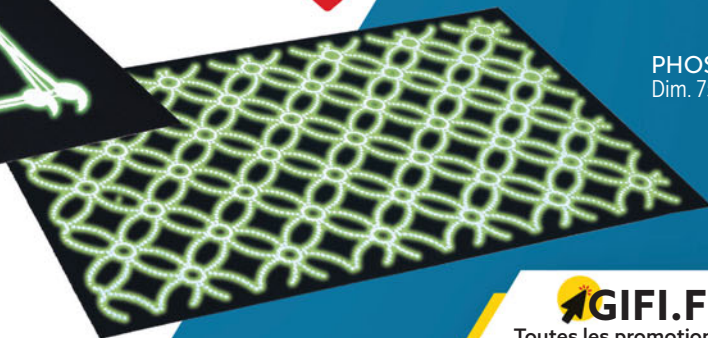

TAPIS
PHOSPHORESCENT
Dim. 75x45 cm, polyester,
silicone

**6€
99**

GIFI.FR click & collect

Toutes les promotions du moment
sur gifi.fr