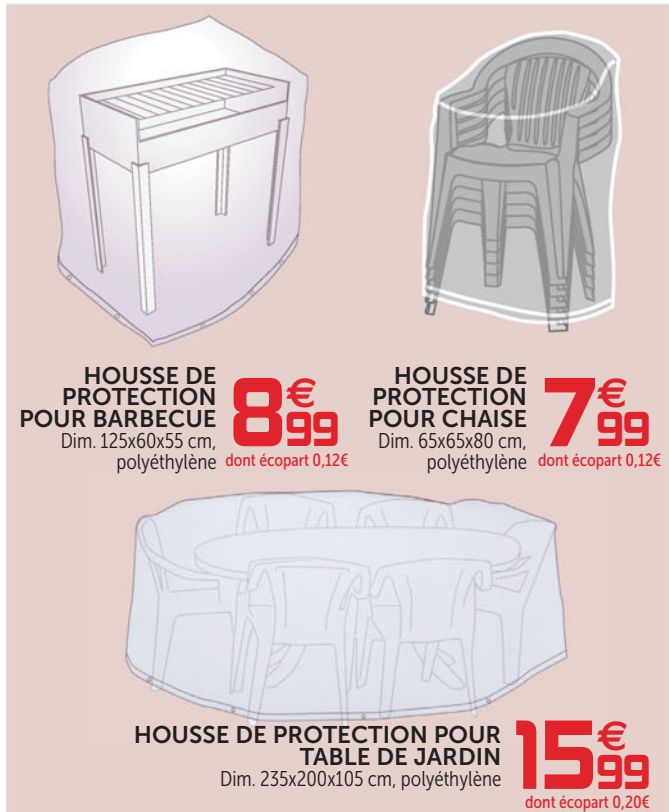

**19€
99**
dont écopart 0,40€

90 L

COFFRE 90 L
Dim. 51x42,5x44 cm, polypropylène

**24€
99**
dont écopart 0,40€

180 L

COFFRE DE
RANGEMENT
180L
Dim. 51x44,5x80,5
cm, polypropylène

**21€
99**
dont écopart 0,40€