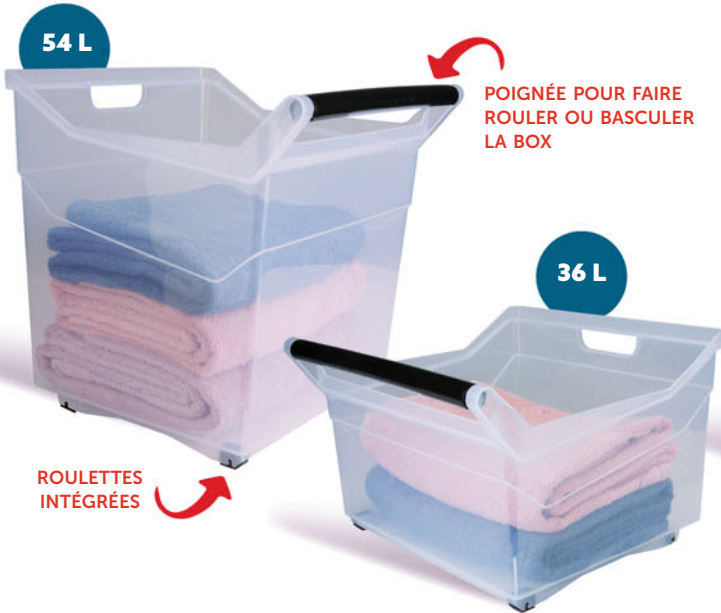

6€₉₉

GIFI.FR click & collect
Retrait rapide

RANGER, TRIER, STOCKER : tout est facilité !

54 L

POIGNÉE POUR FAIRE ROULER OU BASCULER LA BOX

36 L

ROULETTES INTÉGRÉES

70 L

COUVERCLE ÉTANCHE GRÂCE À SES CLIPS DE FERMETURE

BOX DE RANGEMENT 36L
Dim. 38x37,9x25,6 cm, polypropylène. Existe en 54 l à 9,99€
dont écopart 0,20€

7€99
dont écopart 0,12€

BOX DE RANGEMENT 70L
Dim. 39x59x38 cm, polypropylène