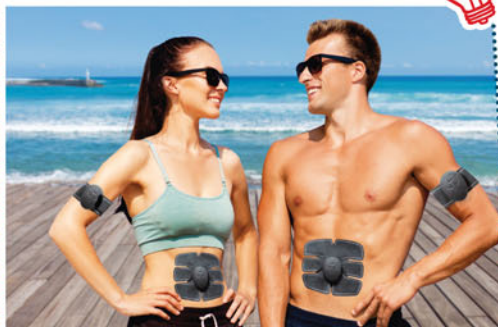

17[€]₉₉
dont écopart 0,12€

GIFI.FR click & collect
Vérifiez tous les stocks de votre
magasin en instantané

40 ANS

d'idées de Génie

Sculptez vos fesses comme en salle de sport sans bouger de votre canapé

6 MODES
10 NIVEAUX
D'INTENSITÉ

PATCH ÉLECTROSTIMULATION FESSIERS
1 patch, 1 commande, 1 coussinet de gel inclus.
Sans fil, fonctionne avec 2 piles AAA

**7€
99**

Léger, sans fil
et indolore

IDÉAL POUR LES ABDOS !

IDÉAL POUR LES BRAS
OU CUISSES !