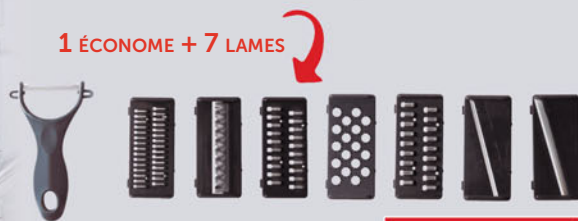

**9€
99**

dont éco-part 0.20€

GIFI.FR click & collect

Toutes les promotions du moment sur gifi.fr

40 ANS d'idées de Génie

PASSOIRE COUPE
LÉGUMES MULTIFONCTION
8 accessoires inclus

6€
99

**ÉPOUSE LA FORME DES ALIMENTS
SANS LES ÉCRASER :**