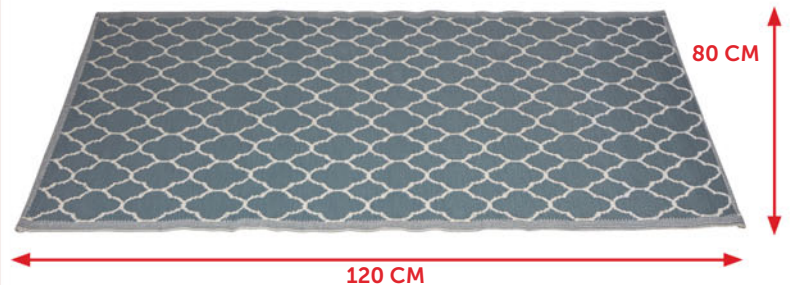

TAPIS EXTÉRIEUR ANTI-DÉRAPANT
Dim. 120x80 cm, polypropylène. Lavable et traité pour l'extérieur

**14€
99**

GIFI.FR click & collect
Retrait rapide