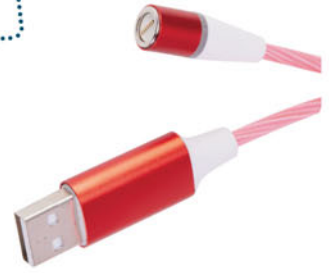

Idéal pour bureau et le télétravail

SE FIXE SUR LE BUREAU

HAMAC REPOSE PIEDS
Dim. 65,5x15,5 cm, hauteur réglable polyester

4€₉₉

LONGUEUR : 1M
3 embouts magnétiques interchangeables

MAGNÉTIQUE

NOS COLORIS
[Red] [Green] [Blue] [White]