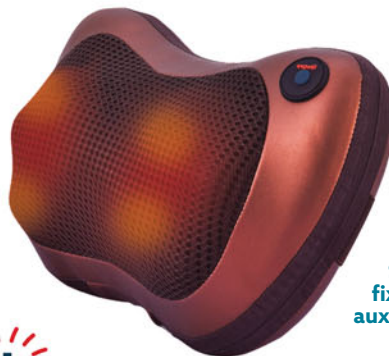

stimulez vos pieds et jambes !

6 différents programmes de stimulation, améliore la circulation sanguine

TAPIS D'ÉLECTROSTIMULATION
Dim. 29,5x52x3 cm, piles non incluses

9€₉₉
dont écopart 0,10€

GRÂCE À LA VAPEUR

lissez vos cheveux sans les abîmer !

S'adapte à tous les cheveux et les rend plus brillants et doux

ÉCRAN DE CONTRÔLE

PLAQUES EN CÉRAMIQUE

CONTRÔLE DE LA VAPEUR ET DE LA TEMPÉRATURE

homday
-care-
SANS ZANUS

LISSEUR À VAPEUR ÉLECTRIQUE
Câble d'alimentation rotatif à 360°, température de 170°C à 200°C

34€₉₉
dont écopart 0,32€

NOS COLORIS

SOYEZ DÉTENDU comme en institut !

- 3 MODES
- CHALEUR
- MASSAGE SEUL
- MASSAGE CHAUFFANT