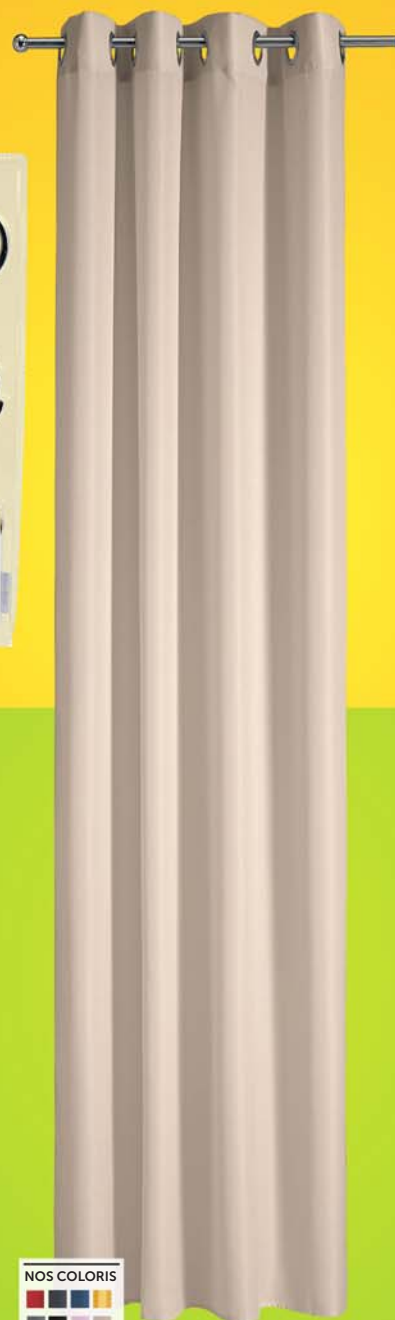

# LES ESSENTIELS

Une sélection incontournable pour la maison

BONBONNIÈRE  
H. 22 cm, verre

5€

TRINGLE EXTENSIBLE  
L. 93/180 cm, avec embouts  
en fer.

7€

RIDEAU À CEILLETES  
Dim. 140x240 cm, polyester

6€

PLIABLE POUR  
UN RANGEMENT  
FACILE

MARCHEPIED  
H. 22 cm, polypropylène

3€  
90  
dont écopart 0,16€

TOILE CIRÉE  
L. 140 cm

le mètre  
2€

PLAID  
POLAIRE  
Dim. 130x160 cm,  
polyester

4€  
99

LAMPE SOLAIRE D'EXTÉRIEUR 8 LED  
+ DÉTECTEUR DE MOUVEMENT  
Dim. 10x11x4 cm, 80 lm, batterie li-ion 1200  
mAh, autonomie 17h, kit de fixation inclus **5€**  
dont écopart 0,10€