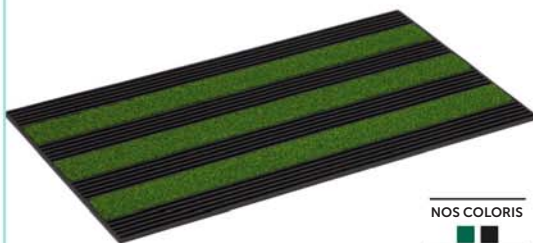

1€ 2€ 3€

JAVEL SUPER 5L **1€99**  
soit 0,40€ le litre

idée de Génie

DÉGRAISSANT  
MAGIQUE 1L **4€99**

NOS COLORIS

TAPIS GRATTANT  
Polypropylène **4€99**

LOT DE 3

3 BROSSES  
À VÊTEMENTS **0€99**