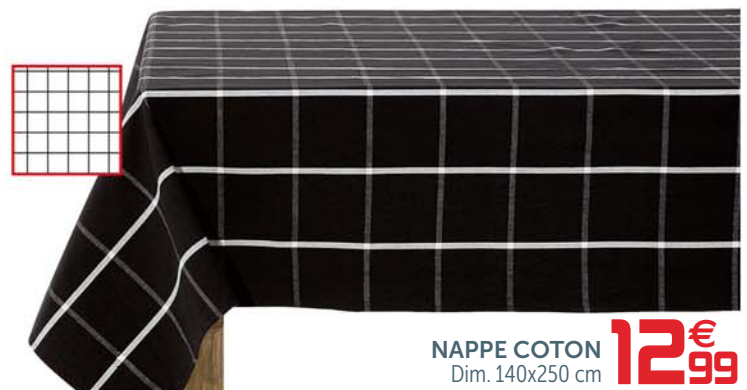

LOT DE 2

2 CACHES  
PLAQUE DE CUISSON  
Dim. 52x30 cm, verre

LES 7 PIÈCES

6 TASSES EXPRESSO  
+ SUPPORT  
Tasses verre, support bois  
et métal

**12€<sup>99</sup>**

NAPPE COTON  
Dim. 140x250 cm

**12€<sup>99</sup>**