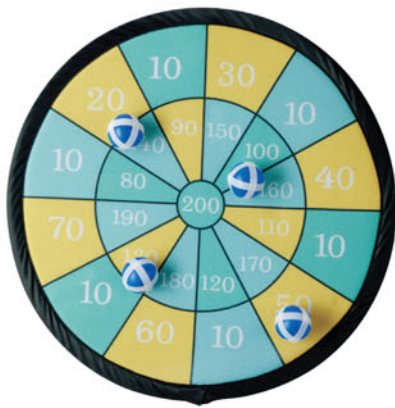

1€99**F - Guirlande anniversaire****9€99****G - Balançoire****39€99****H - Yourte****7€99****I - Chamboule-tout****14€99****J - Animal sauteur gonflable**

F. Guirlande anniversaire Réf. 545535 L.3,5 m, papier **1,99€** - **G. Balançoire** Réf. 580156 L.40xH.240xP.14 cm, mousquetons de fixations, âges recommandés 3 à 12 ans **9,99€** - **H. Yourte** Réf. 558283 L.135xH.140xP.135 cm, structure bois, toile polyester, dès 2 ans **39,99€** - **I. Chamboule-tout** Réf. 558121 Polypropylène, 10 gobelets et 3 balles **7,99€** - **J. Animal sauteur gonflable** Existe en licorne Réf. 510297, dinosaure Réf. 603400 et abeille Réf. 407428, L.59xH.50xP.25 cm, pompe incluse **14,99€**

SPORT

29€99

Peut se transformer
en deux buts

A - But de football 2 en 1

3€99
B - Ballon de football

3€99
C - Jeu de ping pong

S'adapte sur tous les supports
jusqu'à 155 cm de longueur
et 4,5 cm d'épaisseur

12€99
D - Filet de ping pong
extensible

169€
E - Trampoline

Filet de sécurité et échelle intégrés
Mousse de protection PVC et structure acier galvanisé traitée anti-corrosion

A. But de football Réf. 603341 L.180xH.120xP.30 cm, 1 gonfleur, 1 ballon Ø15 cm **29,99€** - **B. Ballon de football** Réf. 558125 Ø15 cm, mousse à haute densité, 4 coloris disponibles : *BLANC, JAUNE, ROUGE, BLEU* **3,99€** - **C. Jeu de ping pong** Réf. 375441 2 raquettes, 3 balles **3,99€** - **D. Filet de ping pong extensible** Réf. 603140 Jusqu'à 155 cm de longueur, dès 3 ans, 2 coloris disponibles : *BLANC, TURQUOISE* **12,99€** - **E. Trampoline** Réf. 548303 Ø244xH.235 cm, structure acier galvanisé traité anti-corrosion, filet de sécurité polyéthylène 90 g/m², mousse de protection, contour de protection PVC, rebords antichoc, poids max 60 kg **169€**