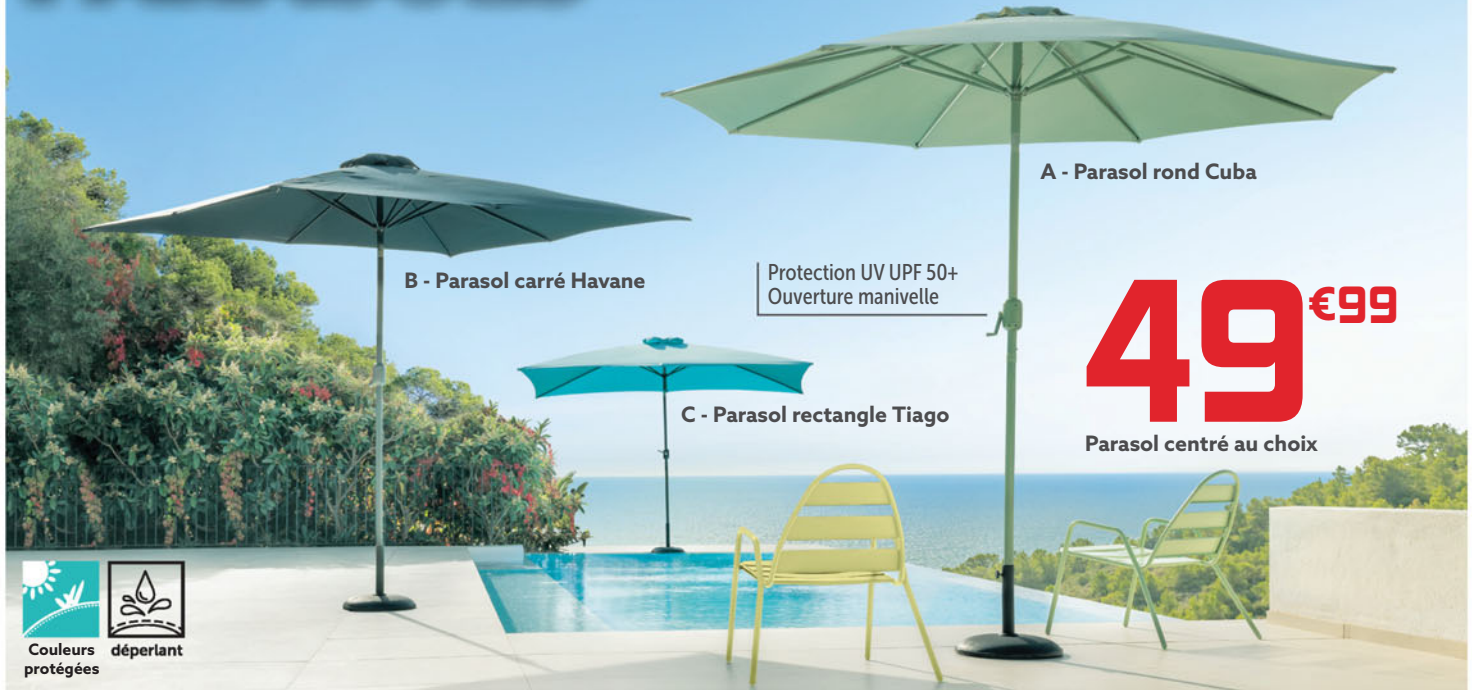

Les PARASOLS

A - Parasol rond Cuba

B - Parasol carré Havane

Protection UV UPF 50+
Ouverture manivelle

C - Parasol rectangle Tiago

49 €99

Parasol centré au choix

Couleurs protégées déperlant