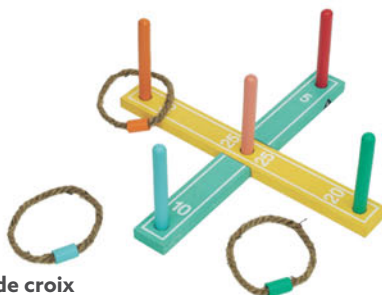

jeux en bois

14€99
A - Jeu de golf

9€99
B - Balançoire

Évier amovible et boutons tournables

Tablier inclus

49€99
C - Cuisine d'été en bois

Longueur 1 m

9€99
D - Mikado XL

19€99
E - 4 à la suite XL

9€99
F - Arbalète et 2 flèches

12€99
G - Dominos triangulaires XL

7€99
H - Jeu de croix

9€99
I - Jeu de croquet

A. Jeu de golf Réf. 604520 Bois, 2 clubs, 6 obstacles, 2 balles, 1 sac en filet **14,99€** - **B. Balançoire** Réf. 580156 L.40xH.240xP.14 cm, mousquetons de fixations, âges recommandés 3 à 12 ans **9,99€** - **C. Cuisine d'été en bois** Réf. 558252 L70xH90xP30 cm, MDF* dès 3 ans **49,99€** - **D. Mikado XL** Réf. 580340 L.100 cm, 25 pièces eucalyptus, dès 3 ans **9,99€** - **E. 4 à la suite XL** Réf. 580212 L.55xH.38xP.25 cm, MDF*, 42 pions, dès 3 ans **19,99€** - **F. Arbalète et 2 flèches** Réf. 603185 Bois, 2 flèches et 3 cibles incluses **9,99€** - **G. Dominos triangulaires XL** Réf. 580149 35 pièces bois naturel dim. 10x10 cm, MDF*, sac de transport inclus **12,99€** - **H. Jeu de croix** Réf. 603138 Dim. 42x42 cm, 1 plateau, 5 anneaux cordes, dès 3 ans **7,99€** - **I. Jeu de croquet** Réf. 580341 4 maillets L.58 cm, 4 balles bois, 6 arceaux métal, 2 piquets bois, dès 6 ans **9,99€**

Nouveau Petit Jardinier!

3 €99

Outil de jardinage

c'est
NOUVEAU

Cette collection permet d'initier les enfants aux joies du potager et du jardin grâce à des outils parfaitement adaptés à leurs petites mains.