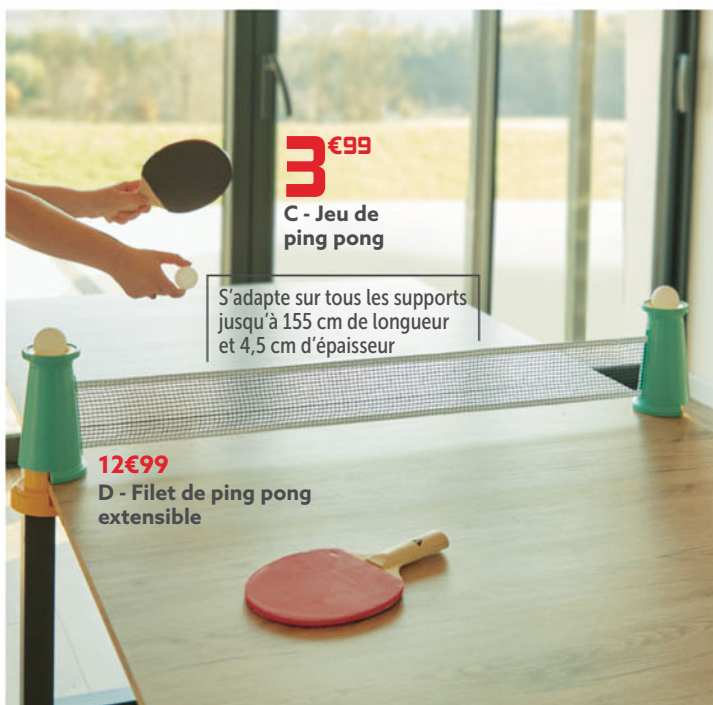

1€99**F - Guirlande anniversaire****9€99****G - Balançoire****39€99****H - Yourte****7€99****I - Chamboule-tout****14€99****J - Animal sauteur gonflable**

F. Guirlande anniversaire Réf. 545535 L.3,5 m, papier **1,99€** - **G. Balançoire** Réf. 580156 L.40xH.240xP.14 cm, mousquetons de fixations, âges recommandés 3 à 12 ans **9,99€** - **H. Yourte** Réf. 558283 L.135xH.140xP.135 cm, structure bois, toile polyester, dès 2 ans **39,99€** - **I. Chamboule-tout** Réf. 558121 Polypropylène, 10 gobelets et 3 balles **7,99€** - **J. Animal sauteur gonflable** Existe en licorne Réf. 510297, dinosaure Réf. 603400 et abeille Réf. 407428, L.59xH.50xP.25 cm, pompe incluse **14,99€**

SPORT

29€99

Peut se transformer
en deux buts

A - But de football 2 en 1

3€99
B - Ballon de football

3€99
C - Jeu de ping pong

S'adapte sur tous les supports
jusqu'à 155 cm de longueur
et 4,5 cm d'épaisseur

12€99
D - Filet de ping pong
extensible

169€
E - Trampoline

Filet de sécurité et échelle intégrés
Mousse de protection PVC et structure acier galvanisé traitée anti-corrosion

A. But de football Réf. 603341 L.180xH.120xP.30 cm, 1 gonfleur, 1 ballon Ø15 cm **29,99€** - **B. Ballon de football** Réf. 558125 Ø15 cm, mousse à haute densité, 4 coloris disponibles : *BLANC, JAUNE, ROUGE, BLEU* **3,99€** - **C. Jeu de ping pong** Réf. 375441 2 raquettes, 3 balles **3,99€** - **D. Filet de ping pong extensible** Réf. 603140 Jusqu'à 155 cm de longueur, dès 3 ans, 2 coloris disponibles : *BLANC, TURQUOISE* **12,99€** - **E. Trampoline** Réf. 548303 Ø244xH.235 cm, structure acier galvanisé traité anti-corrosion, filet de sécurité polyéthylène 90 g/m², mousse de protection, contour de protection PVC, rebords antichoc, poids max 60 kg **169€**