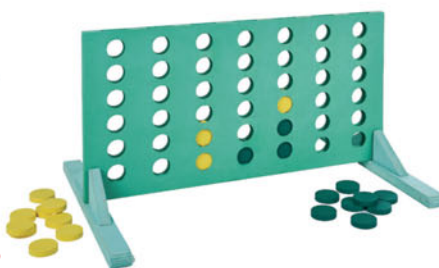

jeux en bois

14€99
A - Jeu de golf

9€99
B - Balançoire

Évier amovible et boutons tournables

Tablier inclus

49€99
C - Cuisine d'été en bois

Longueur 1 m

9€99
D - Mikado XL

19€99
E - 4 à la suite XL

9€99
F - Arbalète et 2 flèches

12€99
G - Dominos triangulaires XL

7€99
H - Jeu de croix

9€99
I - Jeu de croquet

A. Jeu de golf Réf. 604520 Bois, 2 clubs, 6 obstacles, 2 balles, 1 sac en filet **14,99€** - **B. Balançoire** Réf. 580156 L.40xH.240xP.14 cm, mousquetons de fixations, âges recommandés 3 à 12 ans **9,99€** - **C. Cuisine d'été en bois** Réf. 558252 L70xH90xP30 cm, MDF* dès 3 ans **49,99€** - **D. Mikado XL** Réf. 580340 L.100 cm, 25 pièces eucalyptus, dès 3 ans **9,99€** - **E. 4 à la suite XL** Réf. 580212 L.55xH.38xP.25 cm, MDF*, 42 pions, dès 3 ans **19,99€** - **F. Arbalète et 2 flèches** Réf. 603185 Bois, 2 flèches et 3 cibles incluses **9,99€** - **G. Dominos triangulaires XL** Réf. 580149 35 pièces bois naturel dim. 10x10 cm, MDF*, sac de transport inclus **12,99€** - **H. Jeu de croix** Réf. 603138 Dim. 42x42 cm, 1 plateau, 5 anneaux cordes, dès 3 ans **7,99€** - **I. Jeu de croquet** Réf. 580341 4 maillets L.58 cm, 4 balles bois, 6 arceaux métal, 2 piquets bois, dès 6 ans **9,99€**

Nouveau Petit Jardinier!

3 €99

Outil de jardinage

c'est
NOUVEAU

Cette collection permet d'initier les enfants aux joies du potager et du jardin grâce à des outils parfaitement adaptés à leurs petites mains.