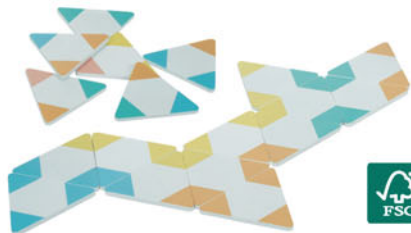

jeux en bois

14€99
A - Jeu de golf

9€99
B - Balançoire

Évier amovible et boutons tournables

Tablier inclus

49€99
C - Cuisine d'été en bois

Longueur 1 m

9€99
D - Mikado XL

19€99
E - 4 à la suite XL

9€99
F - Arbalète et 2 flèches

12€99
G - Dominos triangulaires XL

7€99
H - Jeu de croix

9€99
I - Jeu de croquet

A. Jeu de golf Réf. 604520 Bois, 2 clubs, 6 obstacles, 2 balles, 1 sac en filet **14,99€** - **B. Balançoire** Réf. 580156 L.40xH.240xP.14 cm, mousquetons de fixations, âges recommandés 3 à 12 ans **9,99€** - **C. Cuisine d'été en bois** Réf. 558252 L70xH90xP30 cm, MDF* dès 3 ans **49,99€** - **D. Mikado XL** Réf. 580340 L.100 cm, 25 pièces eucalyptus, dès 3 ans **9,99€** - **E. 4 à la suite XL** Réf. 580212 L.55xH.38xP.25 cm, MDF*, 42 pions, dès 3 ans **19,99€** - **F. Arbalète et 2 flèches** Réf. 603185 Bois, 2 flèches et 3 cibles incluses **9,99€** - **G. Dominos triangulaires XL** Réf. 580149 35 pièces bois naturel dim. 10x10 cm, MDF*, sac de transport inclus **12,99€** - **H. Jeu de croix** Réf. 603138 Dim. 42x42 cm, 1 plateau, 5 anneaux cordes, dès 3 ans **7,99€** - **I. Jeu de croquet** Réf. 580341 4 maillets L.58 cm, 4 balles bois, 6 arceaux métal, 2 piquets bois, dès 6 ans **9,99€**