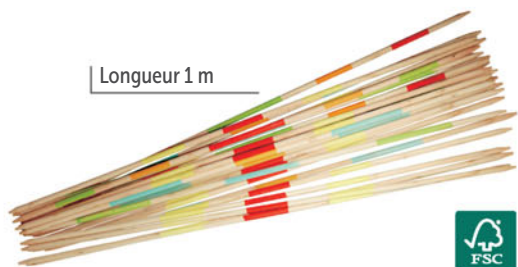

jeux en bois

14€99
A - Jeu de golf

9€99
B - Balançoire

Évier amovible et boutons tournables

Tablier inclus

49€99
C - Cuisine d'été en bois

Longueur 1 m

9€99
D - Mikado XL

19€99
E - 4 à la suite XL

9€99
F - Arbalète et 2 flèches

12€99
G - Dominos triangulaires XL

7€99
H - Jeu de croix

9€99
I - Jeu de croquet

A. Jeu de golf Réf. 604520 Bois, 2 clubs, 6 obstacles, 2 balles, 1 sac en filet **14,99€** - **B. Balançoire** Réf. 580156 L.40xH.240xP.14 cm, mousquetons de fixations, âges recommandés 3 à 12 ans **9,99€** - **C. Cuisine d'été en bois** Réf. 558252 L70xH90xP30 cm, MDF* dès 3 ans **49,99€** - **D. Mikado XL** Réf. 580340 L.100 cm, 25 pièces eucalyptus, dès 3 ans **9,99€** - **E. 4 à la suite XL** Réf. 580212 L.55xH.38xP.25 cm, MDF*, 42 pions, dès 3 ans **19,99€** - **F. Arbalète et 2 flèches** Réf. 603185 Bois, 2 flèches et 3 cibles incluses **9,99€** - **G. Dominos triangulaires XL** Réf. 580149 35 pièces bois naturel dim. 10x10 cm, MDF*, sac de transport inclus **12,99€** - **H. Jeu de croix** Réf. 603138 Dim. 42x42 cm, 1 plateau, 5 anneaux cordes, dès 3 ans **7,99€** - **I. Jeu de croquet** Réf. 580341 4 maillets L.58 cm, 4 balles bois, 6 arceaux métal, 2 piquets bois, dès 6 ans **9,99€**

Nouveau Petit Jardinier!

3 €99

Outil de jardinage

c'est
NOUVEAU

Cette collection permet d'initier les enfants aux joies du potager et du jardin grâce à des outils parfaitement adaptés à leurs petites mains.