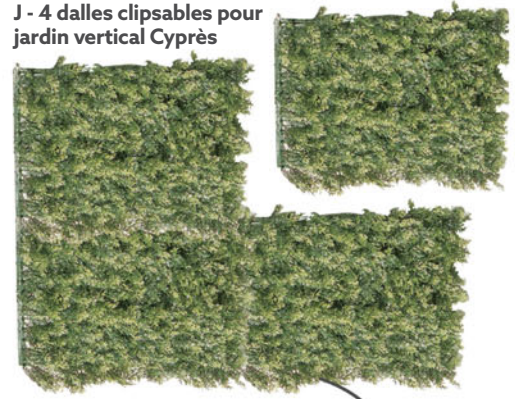

16€99

J - 4 dalles clipsables pour jardin vertical Cyprés

Végétalisez vos murs