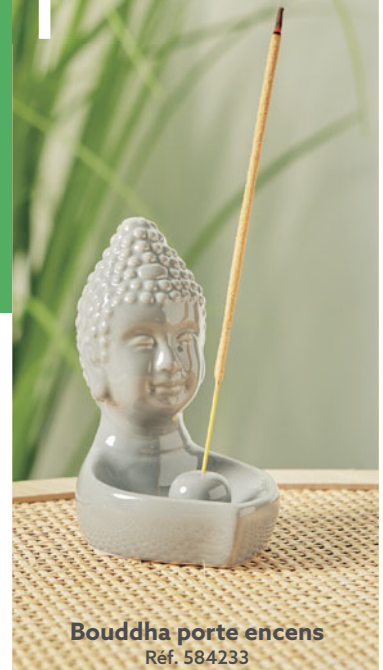

Bougie parfumée tajine  
Réf. 599989

Dès l'entrée de votre magasin

**TOUT**  
à moins de...

1€  
2€  
3€

1€29

Encens  
Réf. 540823

1€79

Plante artificielle  
Réf. 560232

2€99

Tapis coton 50x80 cm  
Réf. 605847

1€99

Bouddha porte encens  
Réf. 584233

0€99

Égouttoir cuisine  
Réf. 605925

2€99

Manique et gant cuisine  
Réf. 598964