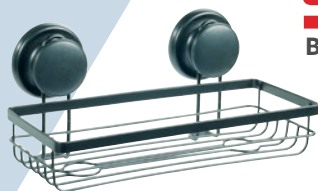

9€99
dont éco-part
0,04€

B - Serviteur