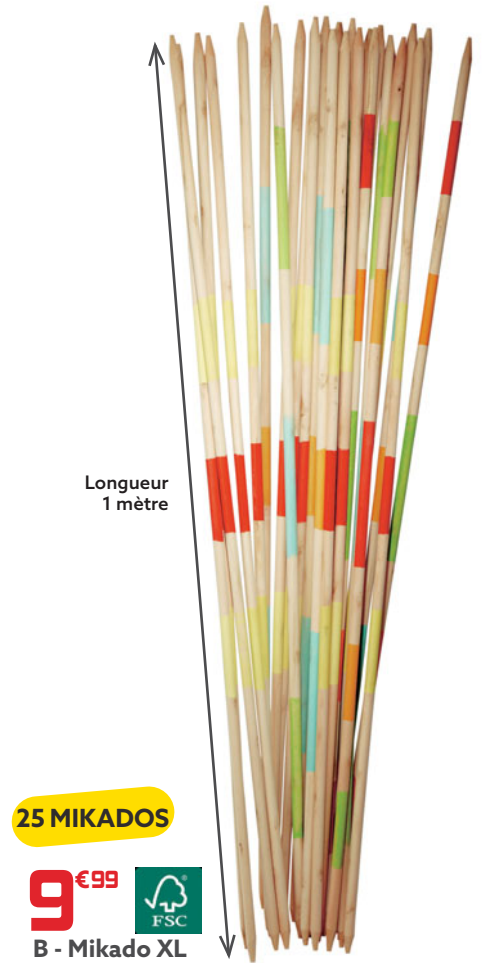

Longueur 1 mètre

25 MIKADOS

9 €99
B - Mikado XL

Plusieurs modèles disponibles en magasin