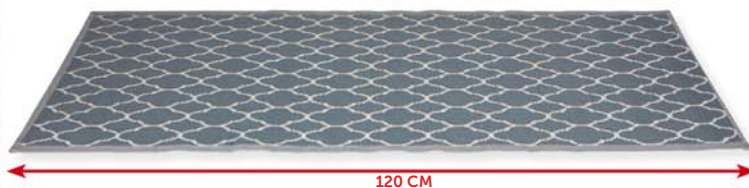

NOS COLORIS

20€

dont éco-part 0,97€

LOVEUSE PLIANTE CURACAO

Dim. 82x68x82 cm, métal
brillant, tissu polyester
230 g/m², déperlant
garnissage polycoton

Déperlante

120 CM

TAPIS EXTÉRIEUR