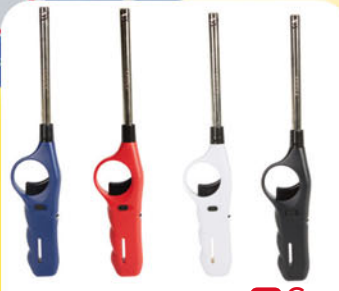

3€50

PELUCHE POUSSIN
RÉVERSIBLE
H.10 cm, tissu synthétique

4€99

BÂTONS D'ENCENS 15 G
+ de senteurs disponibles **1€30**

BRÛLEUR À ENCENS
H.8 cm, zinc **1€99**

BOUGEOIR **1€**

ALLUME FEU **0€99**

LES 2 PIÈCES
LOT COUTEAU + ÉPLUCHEUR
NOS COLORIS
1€99