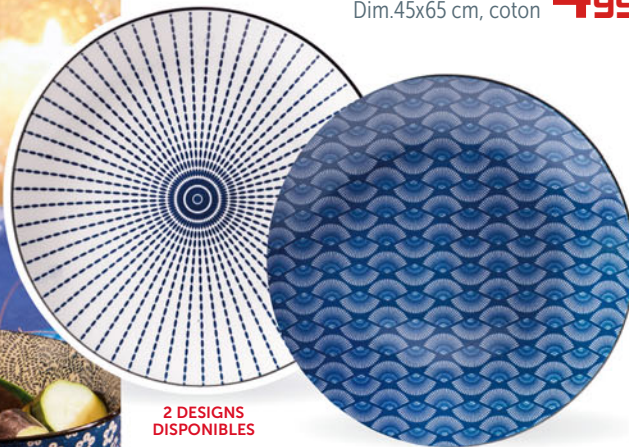

2 DESIGNS
DISPONIBLES

ASSIETTE PLATE AU CHOIX
Ø 26 cm, porcelaine **2€
79**