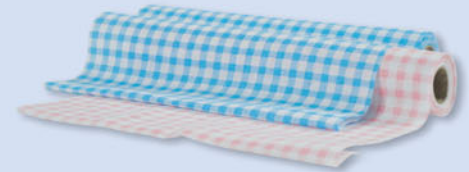

6 €99

D - Pêche aux canards

A - Piscine bac à sable Dim. 86x20x77 cm, 75 L, dès 3 ans, Réf. 582375 - 9€99. Existe aussi en bleu et vert Réf. 582376.582377 / **B - Sac de sable** 15 kg, Réf. 143483 - 3€99 / **C - 50 balles multicolores** Ø6 cm, dès 12 mois, Réf. 604878 - 6€99 / **D - Pêche aux canards** 10 canards, 2 cannes à pêche, dès 3 ans, Réf. 546080 - 6€99

LES PETITS PRIX DE PÂQUES

1€99 **LOT DE 4**
A - Sachet papier x4

1€79 **LOT DE 20**
B - Serviette lapin x20

0€99 **LOT DE 10**
C - Gobelet lapin x10

1€99 **LOT DE 2**
D - Œuf lapin x2

7€99 **LOT DE 3**
E - Lapin à poser x3