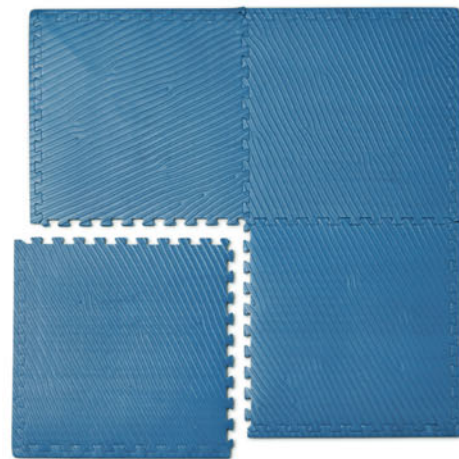

12 €99

LOT DE 4

Dalle de protection pour spa x4
Dim. 61x61 cm, mousse EVA
Réf. 558711

aquaway