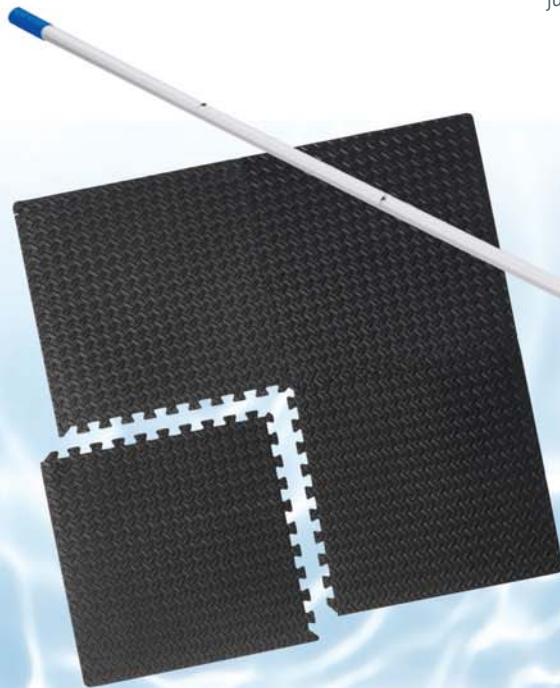

399€
dont éco-part 1,20€

LESTÉ AVEC 500 GR DE SABLE

NÉCESSITE L'AJOUT D'EAU À L'INTÉRIEUR POUR QU'IL NE REMONTE PAS À LA SURFACE

COUSSIN GONFLABLE-
Dim. 39x10x38 cm, PVC, résistant à la chaleur **8⁹⁹**

2 TÊTES INTERCHANGEABLES