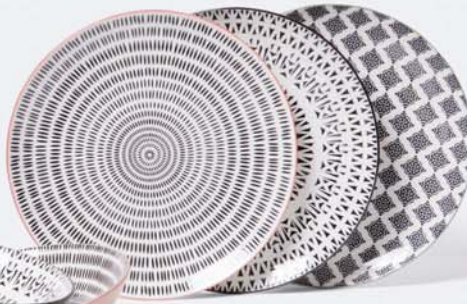

ASSIETTE PLATE
Ø26,5cm, porcelaine

-30% ~~3€~~ **2€73**

ASSIETTE CREUSE
Ø20 cm, porcelaine

-30% ~~3€~~ **2€73**

ASSIETTE DESSERT
Ø19 cm, porcelaine

-30% ~~2€~~ **1€95**