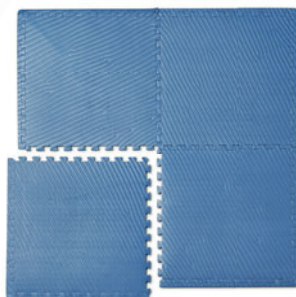

DALLE
DE PROTECTION EN
MOUSSE POUR SPA X4
Dim. 61 x 61 cm, Mousse EVA

12€ 99