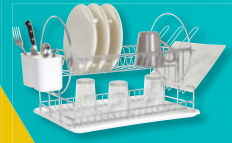

KIT TRINGLE
Dim. 95/180 cm, 1 barre extensible,
2 embouts, 2 crochets

**7€
90**