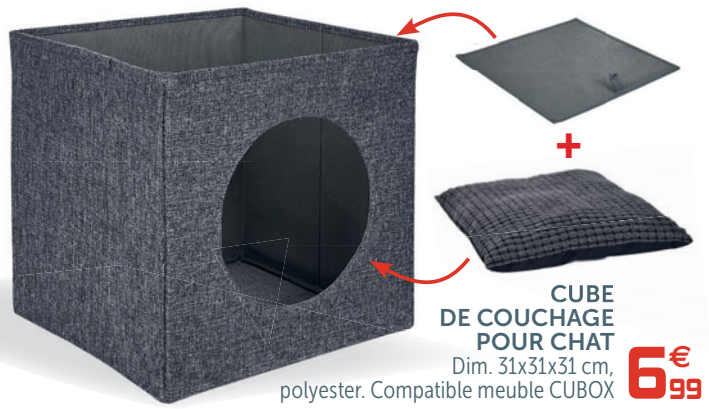

PISCINE BAC À SABLE
Dim. 86x77x20 cm, polypropylène,
cont.75L, dès 3 ans. 3 coloris au choix

**9€
99**

◀ Gifi

PLACE À L'ANIMALERIE!

ARBRE À CHAT
Dim. 50x35x138 cm, MDF*

**29€
99**

CUBE DE COUCHAGE POUR CHAT
Dim. 31x31x31 cm, polyester. Compatible meuble CUBOX