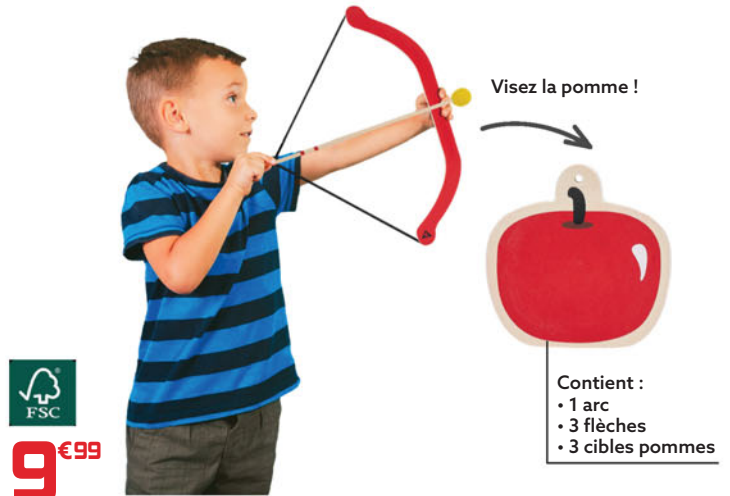

9 €99

D - Sac fraîcheur

16 PIÈCES

4 €99

E - Jeu d'anneaux

Visez la pomme !

9 €99

F - Tir à l'arc

Contient :
• 1 arc
• 3 flèches
• 3 cibles pommes

A - Quilles finlandaises Dim. 12 quilles Ø5xH.15 cm, 1 lanceur H.22 cm, pin, dès 3 ans, Réf. 582270 - 6€99 / **B - Chamboule-tout** polypropylène, 10 verres et 3 balles, dès 3 ans, Réf. 558121 - 7€99 / **C - Corde à sauter** L.190 cm, bois, dès 3 ans, Réf. 603186 - 3€99 / **D - Sac fraîcheur** Dim. 30x18x40 cm, intérieur PEVA, extérieur coton enduit PVC, 6 L, Réf. 603670 - 9€99. Existe aussi en d'autre modèle licorne Réf. 603648 / **E - Jeu d'anneaux** Dim. 13,5x17 cm, inclus : 6 plots et 10 anneaux, dès 3 ans, Réf. 602702 - 4€99 / **F - Tir à l'arc** bois, dès 6 ans, Réf. 603125 - 9€99