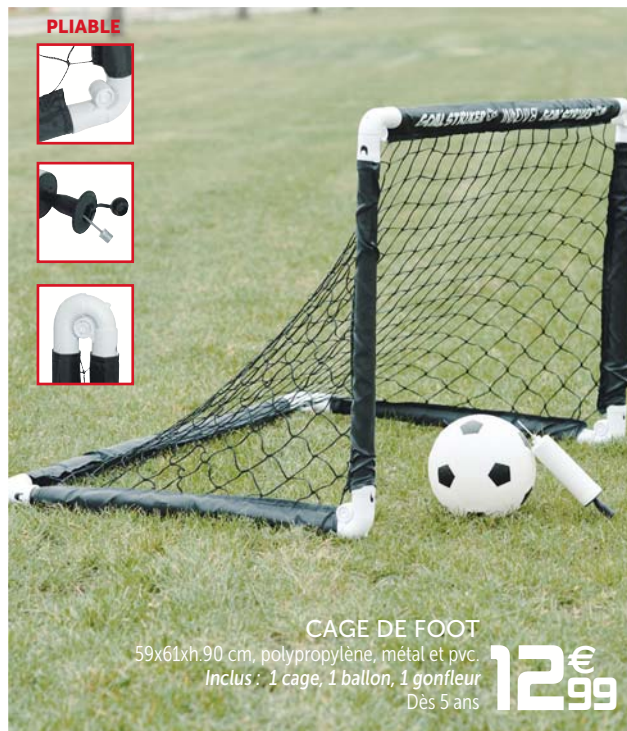

PLIABLE

CAGE DE FOOT

59x61xh.90 cm, polypropylène, métal et pvc.
Inclus : 1 cage, 1 ballon, 1 gonfleur
Dès 5 ans

12€
99