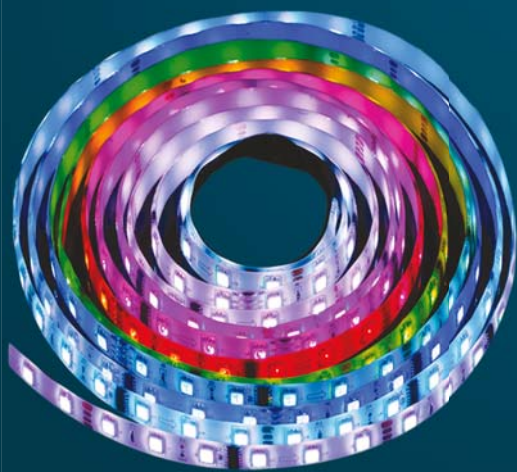

RUBAN LED CONNECTÉ 24W
L. 3 m

19€⁹⁹
dont écopart 0,12€

1-SURVEILLEZ
DEPUIS VOTRE
SMARTPHONE

2-GARDEZ UN OÛL
SUR VOTRE BÉBÉ

Disponible sur
App Store

DISPONIBLE SUR
Google play

CONNEXION WIFI

+ **Caméra de surveillance ou Babyphone**