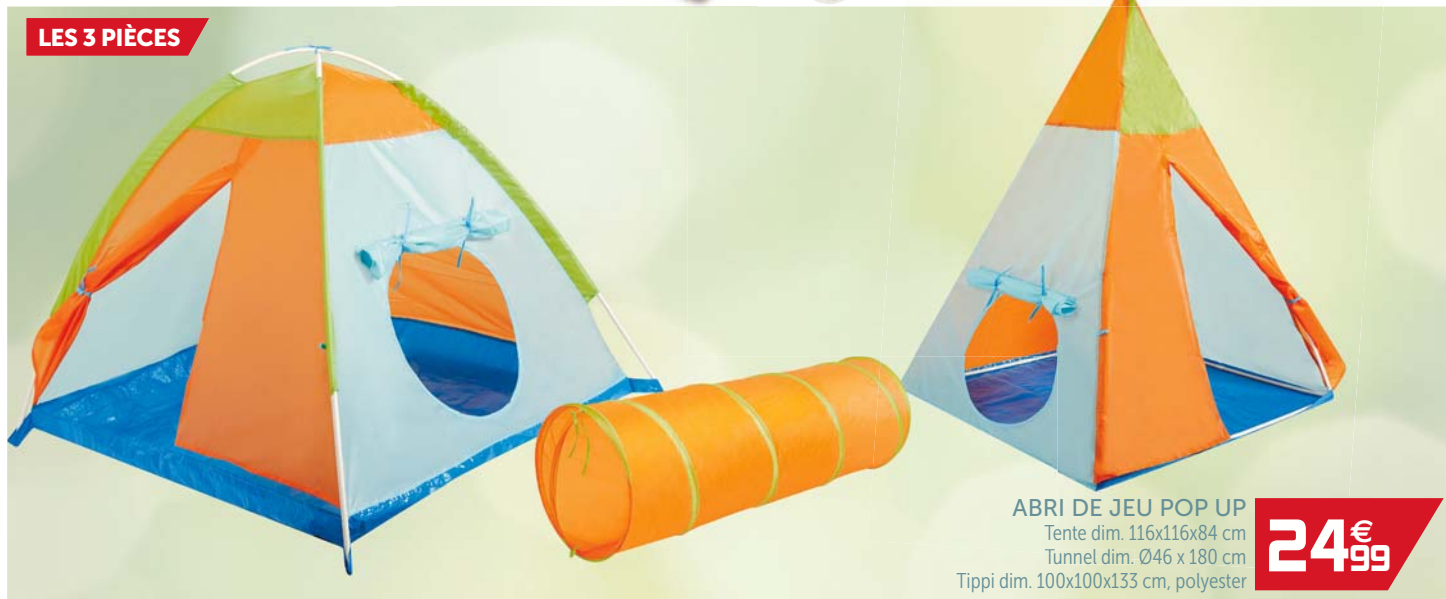

JEU DE PALETS BOIS XL

Dim. 60 x 60 cm, inclus 12 palets en mousse, dès 3 ans.
2 à 4 joueurs

**19€
99**

LES 11 PIÈCES

**SET
DÉCOUVERTE
NATURE**

11 accessoires,
sac de rangement
inclus, dès 3 ans

**14€
99**

LES 3 PIÈCES