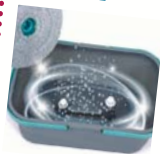

ESSORAGE AUTOMATIQUE PAR PRESSION

ROTATIF

GRATTOIR INTÉGRÉ

RÉSERVOIR ANTI-PROJECTION TECHNOLOGIE CYCLONIQUE

SERPILLÈRE DÉTACHABLE ET LAVABLE EN MACHINE

SEAU ESSOREUR ROTATIF **9€₉₀**
Lot de 2 recharges séparément à 2,99€