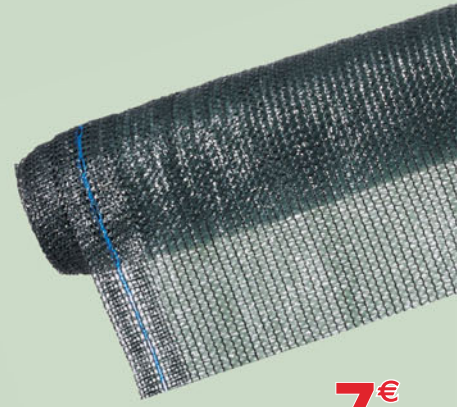

39 €
99
dont éco-part 0,59€

BAIN DE SOLEIL BAHIA
L.182 x l.53 x H.34 cm, structure
en métal, traitée époxy

LES INDISPENSABLES POUR VOTRE JARDIN

Multi-jets

S'étend jusqu'à 15m

Avec sa boîte de rangement

À PARTIR DE
15€
99
 TUYAU D'ARROSEMENT
 EXTENSIBLE DE 5 À 15 M