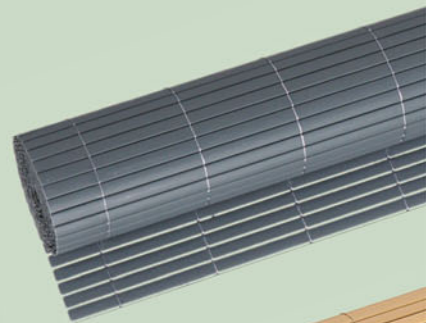

25€

CANISSE DOUBLE FACE
L.100 x P.0,4 x H.150 cm, PVC