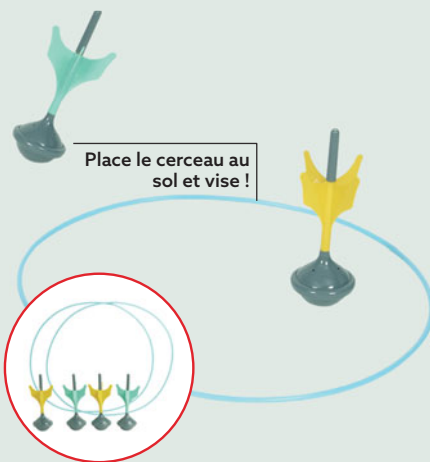

C - Avion planeur

4 €99

D - Pistolet lanceur d'avion

12 €99

6 PIÈCES

E - Lancer de flèches lestées

Place le cerceau au sol et vise !

9 €99

F - Tir à l'arc

6 €99

G - Jeu de fléchettes double face

Verso

A - Jeu de basket-ball électronique Dim. 77x115,5x162,5 cm, polypropylène et MDF*, fonctionne avec 3x1,5V piles «AAA/LR03» non fournies, 3 ballons inclus, dès 5 ans, Réf. 511481 - **39€99** / **B - Ballon de foot mousse** Ø15 cm, mousse à haute densité, Réf. 558125 - **3€99** / **C - Avion planeur** Dim. 38x38x9,5 cm, polypropylène, Réf. 607471 - **0€99** / **D - Pistolet lanceur d'avion** Dim. 36x37x9,5 cm, ABS et polypropylène, possibilité de changer de mode grâce à la position de l'aile arrière : mode planeur, mode levage ou mode looping intérieur, stickers de customisation inclus, dès 3 ans, Réf. 607427 - **4€99** / **E - Lancer de flèches lestées** Ø23x9,5 cm, polypropylène et PVC, 4 flèches et 2 cibles, dès 3 ans, Réf. 603503 - **12€99** / **F - Tir à l'arc** Dim. 22,5x5,5x60 cm, ABS et polypropylène, 1 cible, 1 arc, 1 carquois et 3 flèches, dès 6 ans, Réf. 603709 - **9€99** / **G - Jeu de fléchettes double face** Ø38 cm, papier, 1 cible et 6 fléchettes, Réf. 603488 - **6€99**