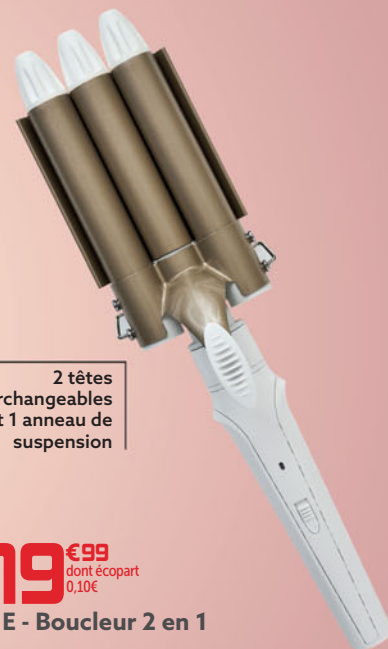

B - Néon LED modulable

Modulez votre néon pour créer un univers qui vous ressemble !

PENSEZ-Y

Au choix
1€99

C - Clip fixation mural x6

LA DÉMO EN VIDÉO

Programme beauté

1

Pour des pieds doux et lisses en un instant

5 pièces
Sans fil

4€99

D - Set pédicure

2

Pour des boucles parfaites !

2 têtes
interchangeables
et 1 anneau de
suspension

19€99
dont éco-part
0,10€