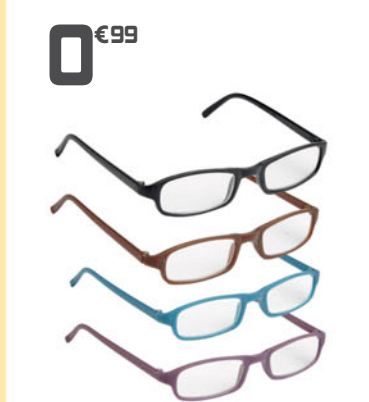

Éponge à récurer x3
Réf. 610322

Au choix 2€99 LOT DE 21

Rasoir femme x21
Réf. 609385.609384

Au choix 2€99

Puzzle 300 pièces
Réf. 611836.611834

0€99

Lunette lecture
Réf. 609402

mon OFFRE **VIP**