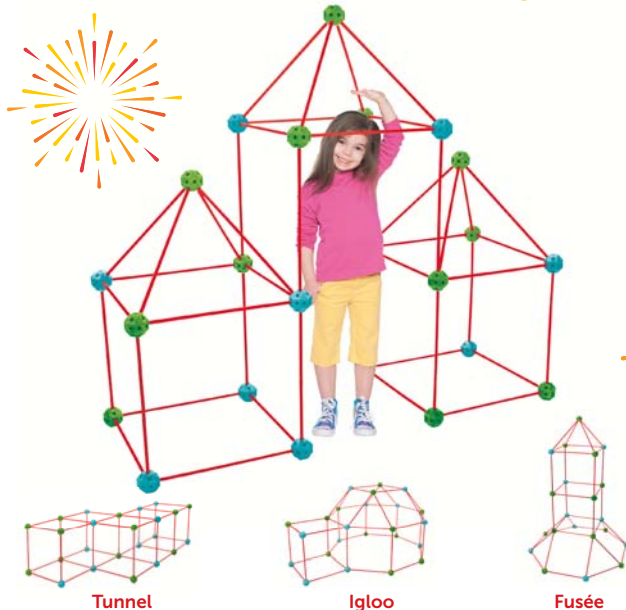

Tunnel

Igloo

Fusée

JEU DE CONSTRUCTION

Dim. 37x57x37 cm, polypropylène, 24 connecteurs, 44 tubes polypropylène, dès 5 ans

12€

Les 16 pièces

TABLIER INCLUS