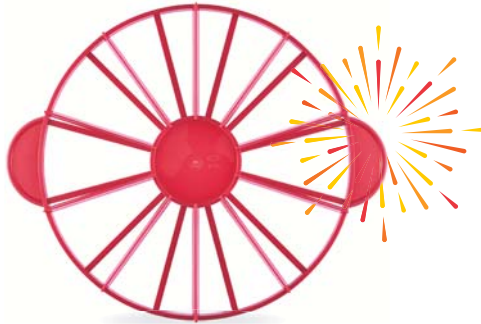

# On organise le pique-nique !

**Du nouveau sur gifi.fr**

Tous les stocks de votre magasin en instantané

**7€<sup>99</sup>**  
DISTRIBUTEUR DE  
BOISSON 8 L  
Ø 21,5 cm, verre, métal

VERRE À COCKTAIL  
COLORÉ  
Ø 10,5, plastique

**1€**

10 à 12 parts : Réalisez des découpes parfaites pour vos tartes soleil torsadées

Idéal pour préparer de jolies tartes sucrées ou salées en forme de soleil

DÉCOUPE TARTE SOLEIL RÉVERSIBLE  
Dim. 32,5x27x3 cm, polypropylène