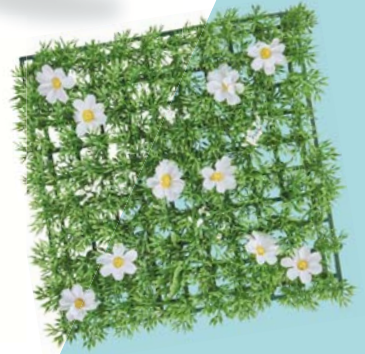

A. PAON  
22,99 €

B. HIRONDELLE À ACCROCHER  
4,99 €

D. LANTERNE CORAUX AJOURÉS  
9,99 €

C. OISEAU  
7,49 €

\*MDF : panneau de fibre de moyenne densité

E. LAPIN  
3,99 €

F. BOUGIE XL  
14,99 €

G. SUSPENSION TOUCAN  
16,99 €

Offre Vip\* ~~4,50~~  
I. CACHE POT EN CIMENT EFFET OSIER  
2,92 €

Offre Vip\* ~~9,99~~  
H. NICOIR À OISEAUX  
6,99 €

J. DALLE DE GAZON ARTIFICIEL

**4€**

A. PAON Dim. 77x65x32 cm, métal **22,99€** -- B. HIRONDELLE À ACCROCHER Dim. 21,5x18,5x1,5 cm, MDF\* **4,99€** -- C. OISEAU Dim. 21,5x12x14 cm **7,49€** -- D. LANTERNE CORAUX AJOURÉS Ø 15 cm **9,99€** -- E. LAPIN H.16 cm **3,99€** -- F. BOUGIE XL Ø 14 cm, verre, cire **14,99€** G. SUSPENSION TOUCAN Dim. 23,5x28x41 cm, métal etrésine **16,99€** -- H. NICOIR À OISEAUX Dim. 15,5x10x16,5 cm, MDF\* **6,99€** -- I. CACHE POT EN CIMENT EFFET OSIER Ø 10,5 cm **2,92€** -- J. DALLE DE GAZON ARTIFICIEL Dim. 25x25x4 cm, plastique **4€** --