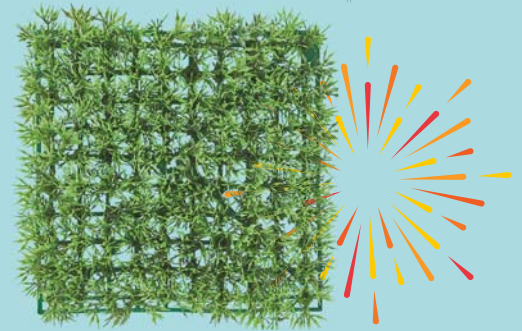

J. DALLE DE GAZON ARTIFICIEL

4€

A. PAON Dim. 77x65x32 cm, métal **22,99€** -- B. HIRONDELLE À ACCROCHER Dim. 21,5x18,5x1,5 cm, MDF* **4,99€** -- C. OISEAU Dim. 21,5x12x14 cm **7,49€** -- D. LANTERNE CORAUX AJOURÉS Ø 15 cm **9,99€** -- E. LAPIN H.16 cm **3,99€** -- F. BOUGIE XL Ø 14 cm, verre, cire **14,99€** G. SUSPENSION TOUCAN Dim. 23,5x28x41 cm, métal etrésine **16,99€** -- H. NICOIR À OISEAUX Dim. 15,5x10x16,5 cm, MDF* **6,99€** -- I. CACHE POT EN CIMENT EFFET OSIER Ø 10,5 cm **2,92€** -- J. DALLE DE GAZON ARTIFICIEL Dim. 25x25x4 cm, plastique **4€** --