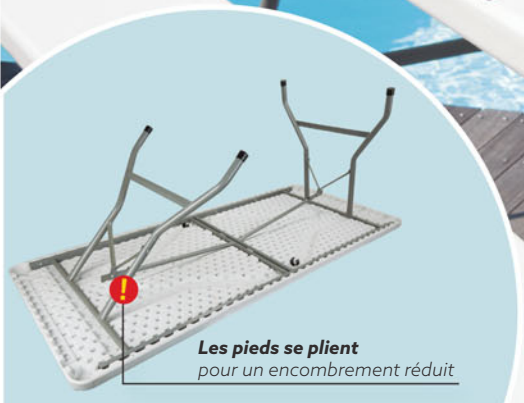

LE PLUS !

Ouverture par levier

LE PLUS !

Pied à 360°

29€

Lot de 2 dalles de lestage pour parasol
 Structure béton, revêtement polyéthylène, 14kgx2
 Ref.545121

Ø29x27 cm
 Ref. 546071
14,99€

Ø47x41,5 cm
 Ref. 546072
24,99€

Dim. 45x45x47cm
 Ref. 276178
44,99€

Dim. 55x55x58 cm
 Ref. 276177
54,99€

À partir de **14€99**
Cache pot
 Fibre d'argile

Les pieds se plient
pour un encombrement réduit

39 €99
dont éco-part 2,20€

Table pliante 6 personnes
Dim. 180x74x74 cm, plastique, métal
Ref.580664