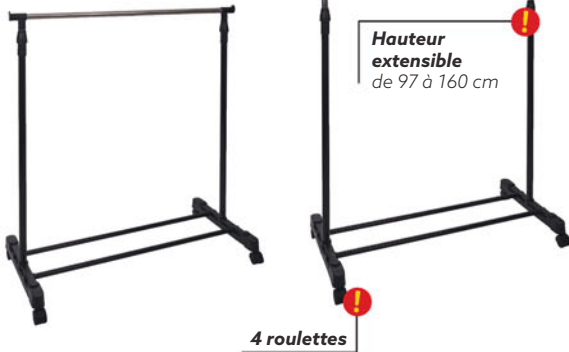

On reçoit !

7€99
dont éco-part 0,06€

**Tabouret pliant
Aiden**
Ø30x45 cm, métal,
mousse polyuréthane
Ref.551949-551948

24€99
dont éco-part 0,82€

Table pliante
Dim. 60x60x75 cm,
pieds métal
Ref.530756-584095

12€99
dont éco-part 0,24€

Chaise pliante Simply
Dim. 46x40x79 cm,
pieds métal
Ref.575373-575382
-561787-552317

LE PLUS !

*S'adapte
à la longueur
de vos vêtements*

**Hauteur
extensible**
de 97 à 160 cm

4 roulettes