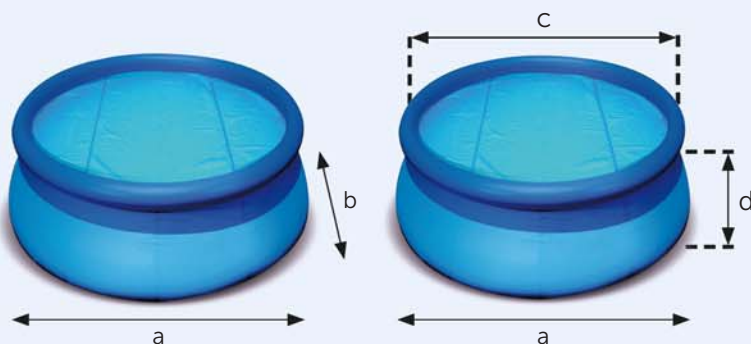

Piscines autoportantes

GARANTIE

2
ANS

Pour toute demande SAV, rendez vous sur :

www.bestwaycorp.eu

www.intex.fr

DIMENSIONS
HORS TOUT

DIMENSIONS
SURFACE DE NAGE

INTEX®

LES+
INSTALLATION
RAPIDE

LINER TRIPLE ÉPAISSEUR
Paroi très solide et flexible :
2 couches extérieures en PVC souple
et 1 couche centrale en polyester renforcé

ACCESSOIRE

ÉPURATEUR
À CARTOUCHE
+ Cartouche
de filtration

Bestway®

LES+
INSTALLATION
RAPIDE

LINER DURAPLUS
Paroi très solide et flexible :
2 couches extérieures en PVC souple
et 1 couche centrale en polyester renforcé

ACCESSOIRE

ÉPURATEUR
À CARTOUCHE
+ Cartouche de filtration

//// Retrouvez tous nos produits et nos prix sur gifi.fr **click&collect**

DIMENSIONS	Ø244x61 cm	Ø305x61 cm	Ø305x76 cm	Ø366x76 cm	Ø457x84 cm
RÉF.	561404	561407	260985	218635 - 556249	561134
DIMENSIONS	a : 2,44 m / b : 2,44 m c : 2,03 m / d : 0,46 m	a : 3,05 m / b : 3,05 m c : 2,49 m / d : 0,46 m	a : 3,05 m / b : 3,05 m c : 2,49 m / d : 0,58 m	a : 3,66 m / b : 3,66 m c : 3,10 m / d : 0,58 m	a : 4,57 m / b : 4,57 m c : 3,96 m / d : 0,67 m
CONTENANCE	1 900 L	3 100 L	3 900 L	5 600 L	9 677 L
TEMPS DE MONTAGE	10 minutes	10 minutes	10 minutes	10 minutes	10 minutes
ACCESSOIRES INCLUS	-	-	Épurateur à cartouche + cartouche type H	Épurateur à cartouche + cartouche type A	Épurateur à cartouche + cartouche type II
DÉBIT DE FILTRATION	-	-	1,3 m³/h	1,7 m³/h	2 m³/h
PRIX	Voir prix en magasin	Voir prix en magasin	Voir prix en magasin	Voir prix en magasin	Voir prix en magasin
MARQUE	INTEX EASY SET	INTEX EASY SET	INTEX EASY SET	INTEX EASY SET	Bestway FAST SET
VISUEL