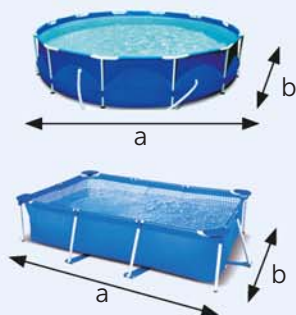

DIMENSIONS
HORS TOUT