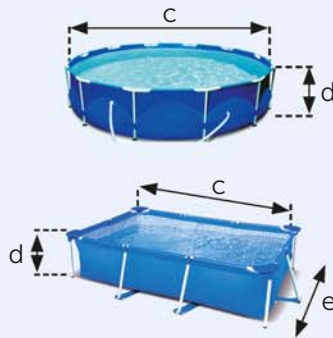

DIMENSIONS
SURFACE DE NAGE

LES+

MONTAGE
FACILE TUBES
EN MÉTAL
ULTRA-
RÉSISTANT

LINER
DURAPLUS

Paroi très solide et flexible :
2 couches extérieures en
PVC souple et 1 couche
centrale en polyester
renforcé

ACCESSOIRES

1 ÉPURATEUR À CARTOUCHE

2 CARTOUCHE DE FILTRATION

Retrouvez tous nos produits sur gifi.fr **click&collect**

DIMENSIONS	Ø305x76 cm	Ø366x76 cm	400x211x81 cm
RÉF.	417248	417075	519541
DIMENSIONS	a : 3,05 m / b : 3,05 m c : 2,99 m / d : 0,76 m	a : 3,66 m / b : 3,66 m c : 3,60 m / d : 0,76 m	a : 4,66 m / b : 2,76 m c : 4,00 m / d : 0,81 m
CONTENANCE	4678 L	6470 L	5700 L
TEMPS DE MONTAGE	20 minutes	20 minutes	20 minutes
ACCESSOIRES INCLUS	1 2	1 2	1 2
DÉBIT DE FILTRATION	1,25 m³/h	1,25 m³/h	1,25 m³/h
PRIX	Voir prix en magasin	Voir prix en magasin	Voir prix en magasin
MARQUE	Bestway STEEL PRO	Bestway STEEL PRO	Bestway STEEL PRO
VISUEL