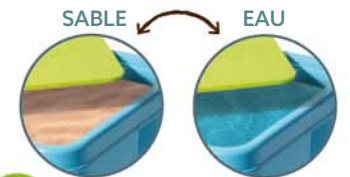

B. Seau de plage + 5 accessoires

2€  
99

C. Pistolet à eau  
L.25 cm, polypropylène  
3 coloris disponibles  
VERT / ORANGE - JAUNE / ROSE -  
BLEU / JAUNE  
2,99€

D. Nouille bazooka  
À partir de :

2€

C. Pistolet à eau

2€  
99

E. Jeu de plongée

3€  
99

D. Nouille bazooka  
3 tailles disponibles  
À partir de 2€

E. Jeu de plongée  
Polypropylène, 6 poissons lestés,  
1 épaisseur, dès 3 ans  
3,99€

F. Table de jeux sable et eau  
L.45xH.27,8xP.30,5 cm  
2 bacs de jeu, 1 couvercle,  
9 accessoires, dès 18 mois  
12€