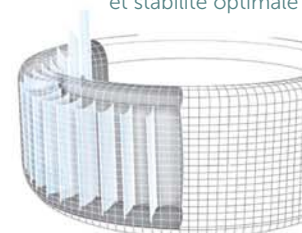

## LES + TECHNOLOGIE I-BEAM

Très robuste, structure renforcée et stabilité optimale

- Installation facile grâce au gonfleur intégré
- Minuterie économie d'énergie programmable
- Verrouillage du panneau de contrôle