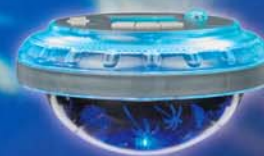

# Pool party ! LUMINIGHT

3 modes  
de lumières :  
fixe, clignotant,  
fondu

2 designs  
de projection  
inclus

LUMINIGHT  
Pool Party *Sea*

LUMINIGHT  
Pool Party *Tropical*

Recharge pour  
projecteur

**2<sup>€</sup>**  
**99**