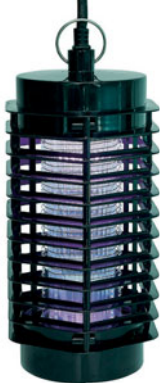

LES PLUS !

Sans produit chimique, nettoyage facile

9€99
dont écopart 0,10€
A - Lampe insecticide

Surface de protection 30 m²

Action sans produit chimique
Grille haute tension