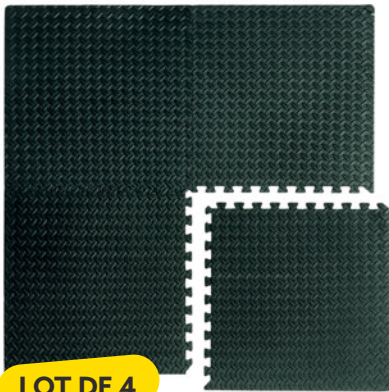

les accessoires de spa

LOT DE 4

Revêtement confortable et résistant à la chaleur
Se remplit d'eau