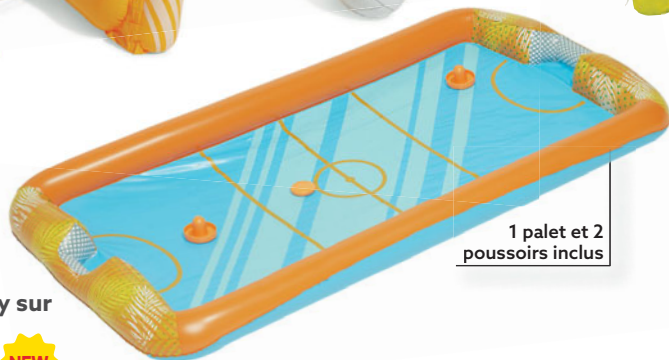

14€99
D - Hockey sur piscine
FUNKY

NEW

1 palet et 2
poussoirs inclus

Base lestée

12€99
C - Jeu de volley
INTEX

Avis vérifiés

★★★★ 4,4/5

6€99

E - Panier de basket
INTEX