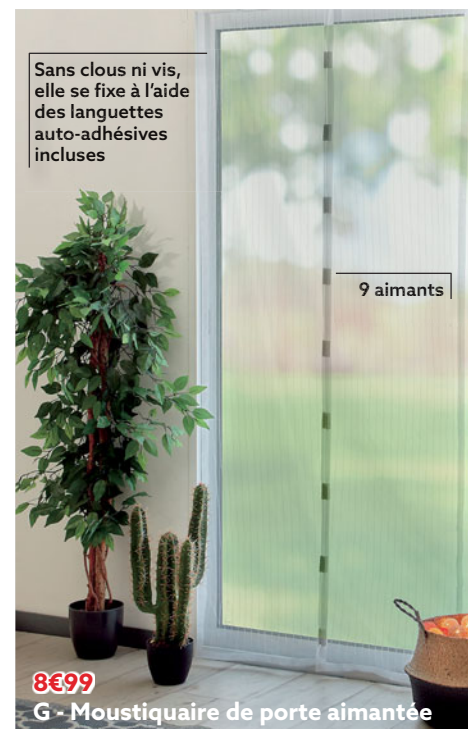

PAR ICI

les anti-insectes

A - Moustiquaire de porte Dim. 95x220 cm, polyester, 3 pans de 37 cm, bande adhésive scratch incluse, Réf. 378828 - **6€99**. Existe aussi Dim. 75x220 cm, 2 pans, Réf. 378829 - **6€99** et Dim. 105x230 cm, aimantés, Réf. 603497 - **12€99** / **B - Rideau de porte** 90x190 cm, perles bambou, 60 bandes, Réf. 408156 - **24€99** / **C - Moustiquaire de fenêtre** Dim. 150x150 cm, polyester, ruban scratch 6 mètres inclus, Réf. 378827 - **4€99** / **D - Ruban scratch autocollant** L.6 mètres, polyester et papier, Réf. 602672 - **2€99** / **E - Moustiquaire extensible** Dim. 70 à 130 cm de longueur x 50 cm, fibre de verre, cadre aluminium, longueur ajustable, Réf. 580518 - **12€99** / **F - Store moustiquaire de porte** Dim. 125x150 cm, métal et polypropylène, visserie incluse, Réf. 359057 - **24€99** / **G - Moustiquaire de porte aimantée** Dim. 100x220 cm, polyester, 2 pans 50 cm, bande adhésive scratch incluse, Réf. 408126 - **8€99**