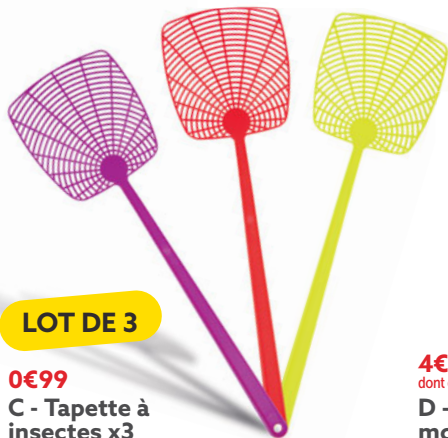

9€99

G - Sac à dos
fraîcheur
enfant

NEW

6 L

A - Sac fraîcheur Dim. 31x27x22 cm, intérieur PEVA et extérieur polyester, 19 L, Réf. 581445 - 9€99 / **B - Bouteille isotherme 1 L** Ø10x31 cm, polypropylène, 2 tasses intégrés, Réf. 603265 - 6€99 / **C - Nette de pique-nique** Dim. 200x140 cm, toile polyester, 2 personnes, Réf. 581306 - 14€99 / **D - Set pique-nique rétractable** polypropylène et silicone, 2 personnes, rétractable, 2 assiettes, 2 verres, 2 sets de couverts, Réf. 581307 - 4€99 / **E - Set lunch bag 3 pièces** Dim. 23x13x11,5 cm, polyester, 3 pièces incluses : lunchbox de 1 L, bloc de glace de 200 g et sac fraîcheur, Réf. 581067 - 6€99 / **F - Sac à dos fraîcheur** Dim. 30x20x40 cm, intérieur PEVA et extérieur polyester, 18 L, Réf. 603668 - 12€99 / **G - Sac à dos fraîcheur enfant** Dim. 30x18x40 cm, intérieur PEVA, extérieur coton enduit PVC, 6 L, Réf. 603670.603648 - 9€99

LES PLUS !

Sans produit chimique, nettoyage facile

9€99
dont écopart 0,10€
A - Lampe insecticide

Surface de protection 30 m²

Action sans produit chimique
Grille haute tension

4€99
dont écopart 0,10€
D - Prise anti-moustiques

LOT DE 3
0€99
C - Tapette à insectes x3

4€99
B - Piège à guêpes

Astuce :
1. remplir le piège de bière, de vin blanc et de sirop
2. suspendre le piège
3. vider le piège régulièrement

La bière et le sirop attirent les guêpes et les frelons.