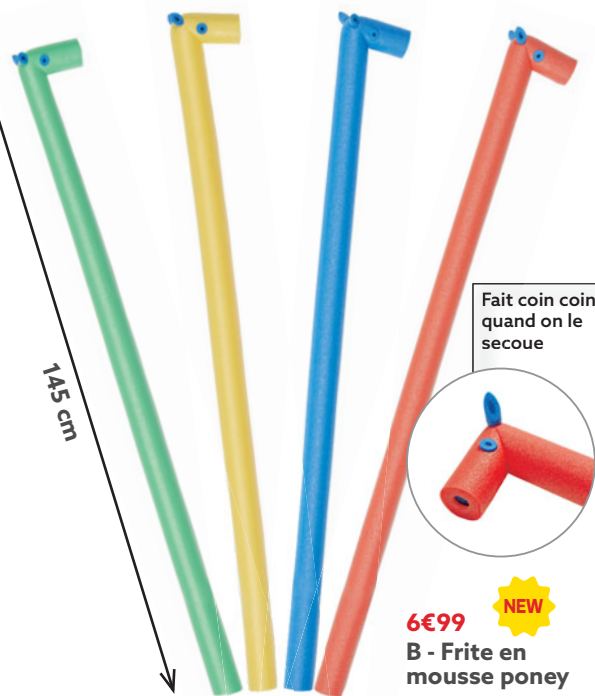

145 cm

Fait coin coin quand on le secoue

6€99 **NEW**
B - Frite en mousse poney