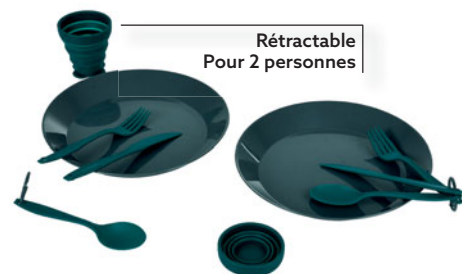

NEW = C'EST NOUVEAU!

Porté main ou épaule
Anse réglable

19 L

9€99
A - Sac fraîcheur

1 L

14€99
C - Nette de pique-nique

6€99
B - Bouteille
isotherme + 2 tasses

Rétractable
Pour 2 personnes