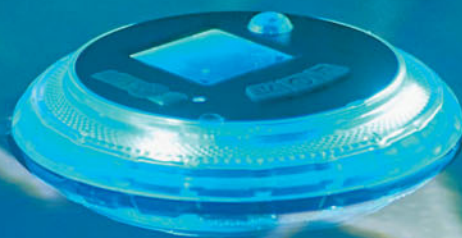

Le projecteur de piscine lumineux se recharge à la lumière solaire !

C'est un

TOP VENTE!

Création
exclusive
Gifi

19 €99
dont écopart
0,10€

A - Projecteur lumineux
flottant 2 designs

LUMINIGHT

RECHARGE SOLAIRE
ET PAR CÂBLE USB