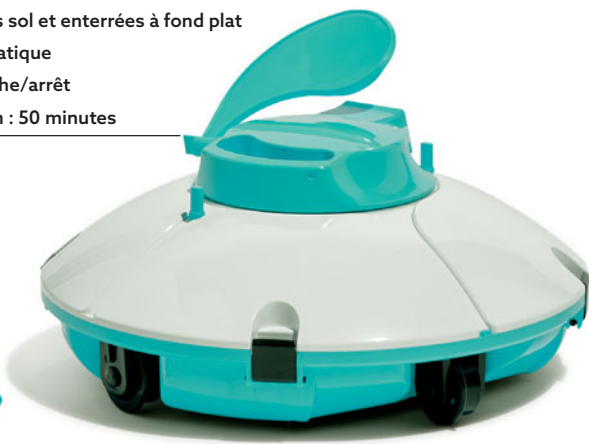

dont éco-part 0,25€

Piscine autoportante Easy Set

INTEX

28€99

Piscine autoportante Easy Set
INTEX
Réf. 561404

Ø 2,44 m | ↑ 61 cm | 💧 1,9m³

Liner PVC triple épaisseur

Valve de vidange raccordable au tuyau d'arrosage

PAR ICI

les accessoires de piscine

- Pour piscines hors sol et enterrées à fond plat
- Nettoyage automatique
- Interrupteur marche/arrêt
- Durée d'utilisation : 50 minutes

129€
dont éco-part 0,25€

A - Robot de piscine sans fil Frisbee
Bestway

Brosse rotative

Large tête triangulaire avec brosses latérales

Embout pliable

C'est un
TOP VENTE!

49€99
dont éco-part 0,12€

C - Balai aspirateur rechargeable

- Puissance d'aspiration 30 L/min
- Autonomie : 60 min
- Manche télescopique de 106 à 160 cm
- 2 brosses interchangeables : pour petite et grande surface