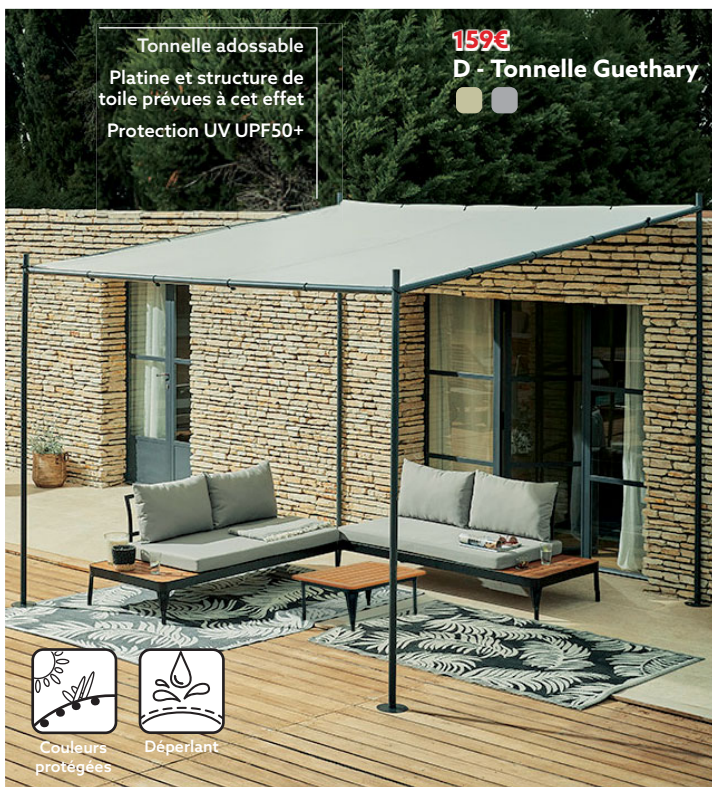

Ouverture
télescopique

9€99
dont éco-part 0,10€

B - Éclairage
tonnelle

24 LED

Se fixe à la
structure de la
tonnelle

Se fixe autour
des pieds
Max. 13,5 kg

4€99

C - Sac de lestage pour pied
de tonnelle