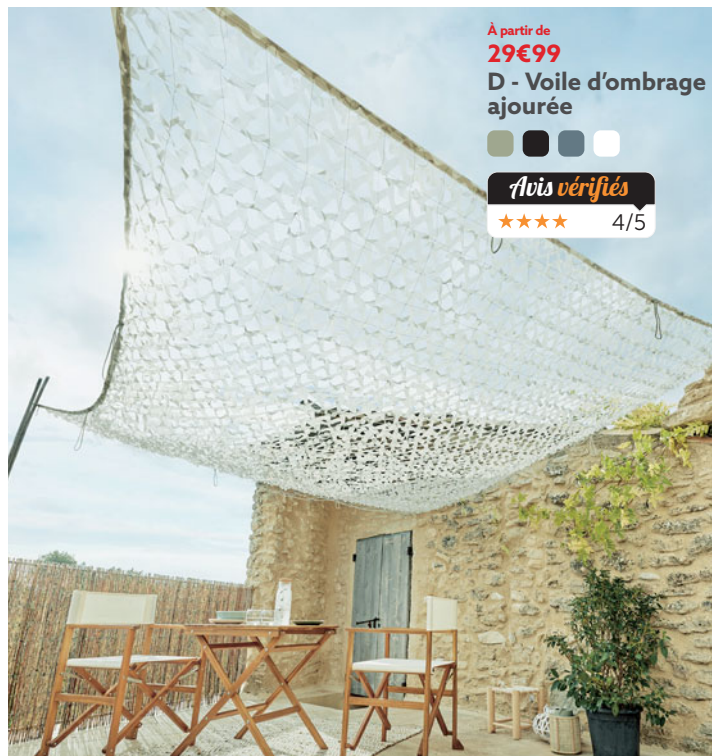

Magnétique
Adaptable sur tous les parasols

9€99
dont éco-part 0,10€

A - Éclairage
parasol

Parasol carré
Havane

Parasol rond
Cuba

Protection UV UPF 50+
Ouverture manivelle

Parasol rectangle
Tiago

Au choix
49€99

B - Parasol au choix

Avis vérifiés

★★★★ 4/5

Couleurs
protégées

Déperlant

À partir de
8€99

C - Voile d'ombrage Delta

Jute

À partir de
29€99

D - Voile d'ombrage
ajourée

Avis vérifiés

★★★★ 4/5

A - Éclairage parasol Dim. 30x3,2x2,5 cm, ABS, éclairage à fixation magnétique, rechargement USB, 4 modes d'éclairage et réglage de l'intensité, Réf. 602578 - **9€99** / **B - Parasol carré Havane** Dim. 250x250x245 cm, structure aluminium, toile polyester 180 g/m², Réf. 558234.558235.558236 - **49€99** / **B - Parasol rectangle Tiago** Dim. 300x200x245 cm, structure aluminium, toile polyester 180 g/m², Réf. 558237.558414.558417 - **49€99** / **B - Parasol rond Cuba** Ø300x245 cm, structure aluminium, toile polyester 180 g/m², Réf. 601971.601972.601973 - **49€99** / **C - Voile d'ombrage Delta** Dim. 200x200x200 cm, toile en jute, traitement UV 30+, œilletons en acier galvanisé, Réf. 602229.602230 - **8€99** Existe aussi Dim. 290x290x290 cm Réf. 602231.602232 - **13€99** et Dim. 300x300 cm Réf. 602233 - **24€99** / **D - Voile d'ombrage ajourée** Dim. 300x300 cm, toile polyester 80 g/m², cordes de fixations incluses, Réf. 602236.602235.578848 - **29€99**. Existe en gris, Réf. 579847 - **34€99**