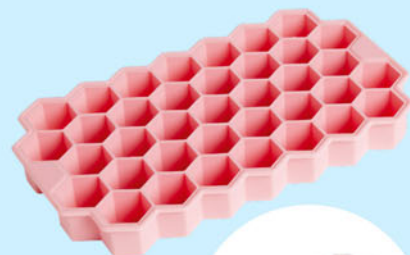

VOS GLAÇONS
EN 7 MINUTES

99€99
dont éco-part
0,30€

A - Machine
à glaçons
homday

Fabriquez 12 kg de
glaçons en 24h

POUR LA TOUCHE
FRAÎCHEUR !

1€99

B - Moule à glaçons

- 1- Remplir d'eau
- 2- Mettre au congélateur
- 3- Twistez, les glaçons sont prêts !

Pelle à
glaçons
incluse

Au choix
5€99

C - Fabrique à glaçons

Couvercle inclus

3€99

D - Moule à glaçons avec couvercle

Au choix
1€49

E - Coupelle glace
en verre