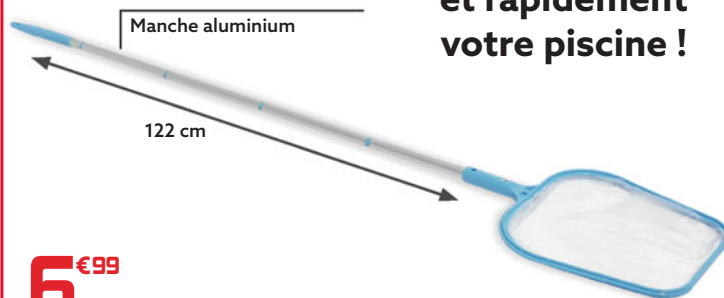

6 €99

E - Épuisette de surface + manche

A - Projecteur lumineux flottant Ø13,5x11,4 cm, polypropylène, Réf. 547411 - 19€99 / **B - Disques pour projecteur flottant** PVC, 2 designs de projection, Réf. 549881 - 2€99. Existe aussi Réf. 549882 / **C - Balai aspirateur rechargeable** Batterie rechargeable 12V, câble inclus, arrêt automatique quand l'appareil n'est pas immergé, 2 brosses interchangeables : tête étroite dim. 9,2 cm pour angles et recoins, tête large dim. 20 cm pour marches et fond, câble de chargement sur secteur inclus, Réf. 510353 - 49€99 / **D - Robot de piscine sans fil Frisbee** Ø30x37 cm, polypropylène, pour piscine à fond plat jusqu'à 15 m², sans cordon pour une amplitude de mouvement complet, nettoyage automatique par basculement et interrupteur marche/arrêt, batterie au lithium rechargeable intégrée, autonomie 50 minutes, récupère jusqu'à 4,5 L de déchets, débit 2520 L/h, Réf. 550146 - 129€ / **E - Épuisette de surface + manche** Dim. 42x30 cm, polyéthylène, manche aluminium 122 cm, Réf. 547115 - 6€99 /