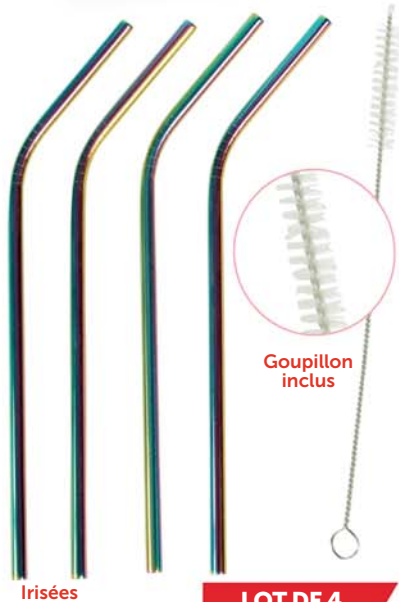

A. Assiette

1€
59

B. Verre givré

1€
99

C. Bouteille

2€
79

D. Coupelle

0€
99

E. Saladier

3€
49

A- ASSIETTE RONDE MÉLAMINÉ Ø 24,5 cm 1,59€ B- VERRE HAUT EFFET GIVRÉ Ø 8,5xH.12 cm, verre 1,99€ C- BOUTEILLE EN VERRE EFFET GIVRÉ 1 L Ø 9xH.15 cm 2,79€ D-COUPELLE MÉLAMINÉ Ø 14,5xH.7 cm 0,99€ E- SALADIER MÉLAMINÉ Ø 24 x H 10 cm 3,49€

1€ 2€ 3€

50 Gobelets Carton 2€

4 PAILLES RÉUTILISABLES 1€65

Goupillon inclus

Irisées

LOT DE 4

4 PAILLES EN INOX Ø 0,6xH.21,5 cm

2€
99

3 RECETTES DE COCKTAILS DÉLICIEUX

idée de Génie

Mojito

Smoothie Détox

Milkshake

La recette en +

VERRES À COCKTAIL RECETTES 40 cl

1€
99

2X500 CURE-DENTS 0€
99