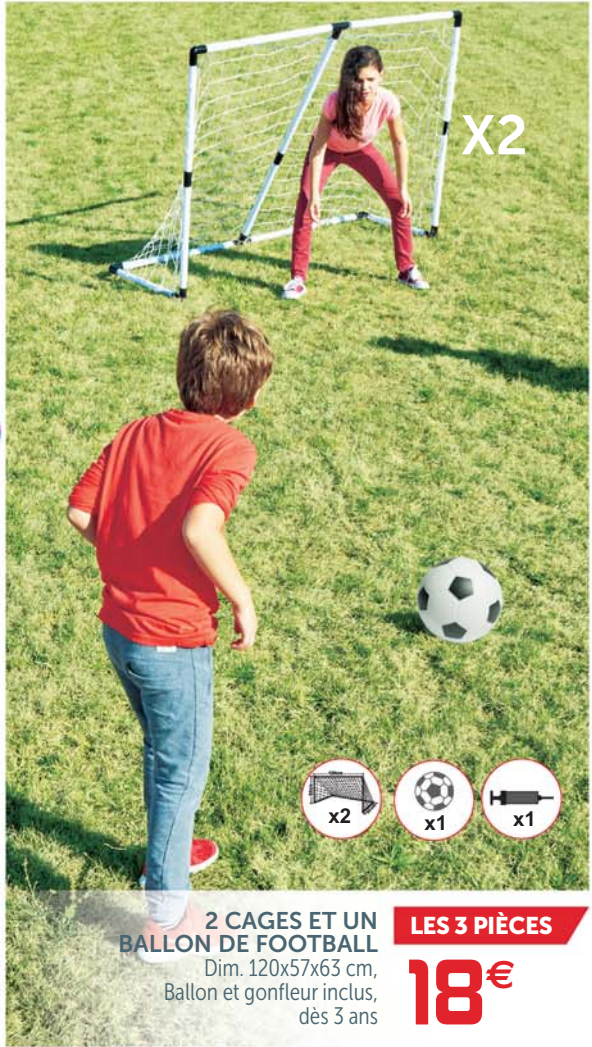

2 CAGES ET UN BALLON DE FOOTBALL
Dim. 120x57x63 cm,
Ballon et gonfleur inclus,
dès 3 ans

LES 3 PIÈCES
18€