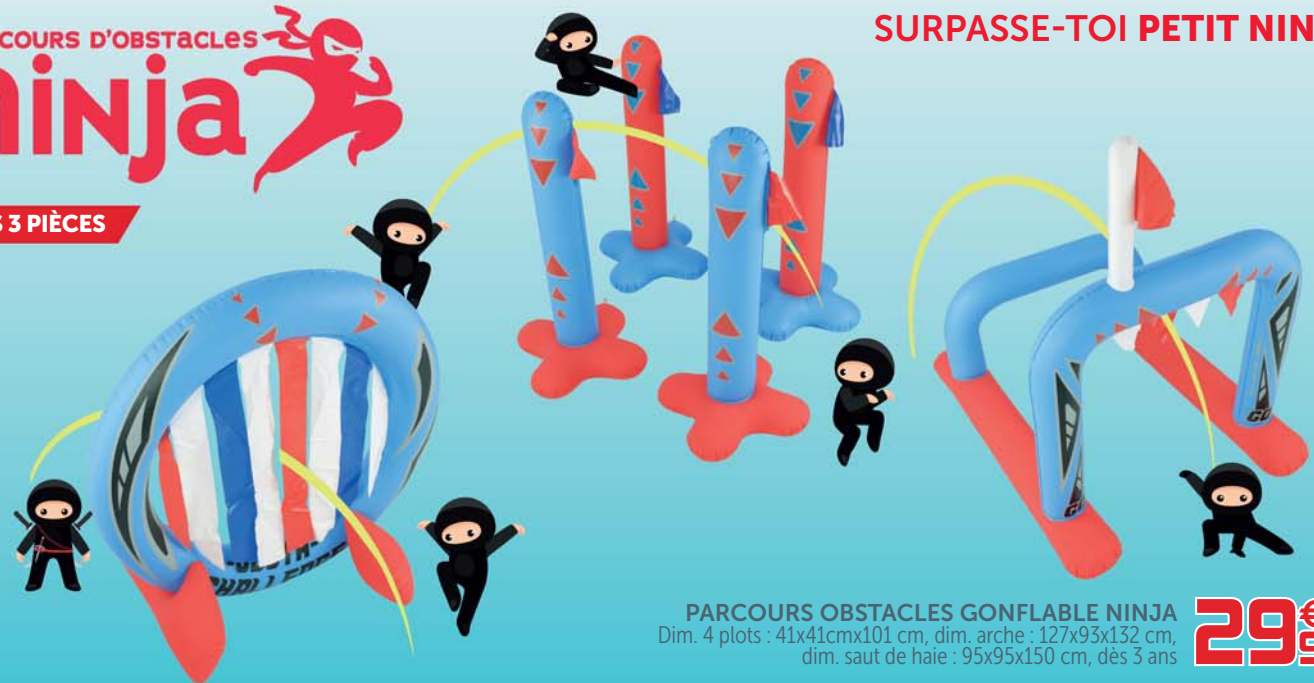

8€
99

LES 12 PIÈCES

JEU DE 12 QUILLES FINLANDAISES 6€
Dim. quille Ø5x15 cm, 1 lanceur, pin, dès 3 ans

DEVENS LE CHAMPION DE LA GLISSADE

PARCOURS COMMANDO GLISSE JET D'EAU
 Tapis jet d'eau : dim. 4,88 m x 71 cm,
 saut de pneus : dim. 1,78 m x 81 cm,
 saut de haie : dim. 1,19 m x 30x63 cm, PVC,
 dès 5 ans

LES 3 PIÈCES
29€₉₀

2 CAGES ET UN BALLON DE FOOTBALL
 Dim. 120x57x63 cm,
 Ballon et gonfleur inclus,
 dès 3 ans

LES 3 PIÈCES
18€

PARCOURS D'OBSTACLES
ninja

LES 3 PIÈCES

PARCOURS OBSTACLES GONFLABLE NINJA
 Dim. 4 plots : 41x41cmx101 cm, dim. arche : 127x93x132 cm,
 dim. saut de haie : 95x95x150 cm, dès 3 ans