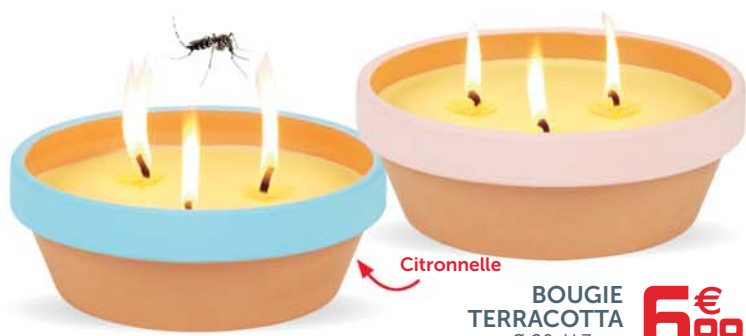

12€

inky

SIRÈNE
GONFLABLE
Ø 102 cm

ARC EN CIEL
GONFLABLE
Dim. 170 cm

LICORNE
GONFLABLE
Ø 187 cm

COURONNE
GONFLABLE
Ø 170 cm

BOUTEILLE
GONFLABLE
Dim. 176 cm

FLEUR
GONFLABLE
Ø 130 cm

À PARTIR DE
8€⁹⁹

CHAISE LONGUE
GONFLABLE
Dim. L 170 x l 91 cm
PVC, à partir de 14 ans

17€⁹⁹

CAP SUR LES VACANCES!

Du nouveau sur gifi.fr Tous les stocks de votre magasin en instantané

PROTÉGEZ-VOUS DES INSECTES

DES NUITS PAISIBLES
SANS NUISIBLES

MOUSTIQUAIRE DE LIT DÔME
1 PERSONNE **14€⁹⁹**
Dim. 204x92xH.88 cm, fibre de verre

BOUGIE
TERRACOTTA **6€⁹⁹**
Ø 20xH.7 cm

NOS COLORIS

BOUGIE
CITRONNELLE
3 MÈCHES XL
Ø 18,5x21,5 cm