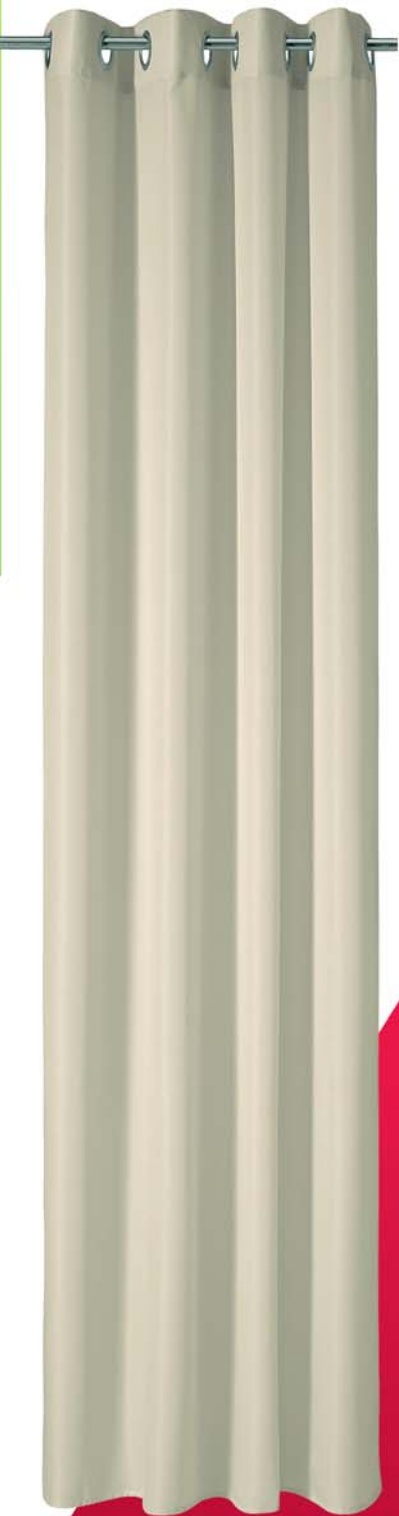

LES 18 PIÈCES

TRINGLE EXTENSIBLE
L. 95/180 cm, avec embouts en fer

7€

Différents modèles