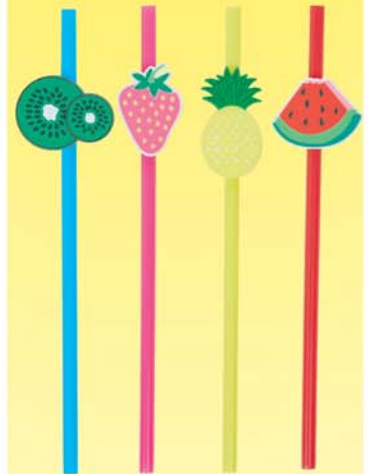

50 Gobelets Carton 2€

4 PAILLES RÉUTILISABLES 1€65