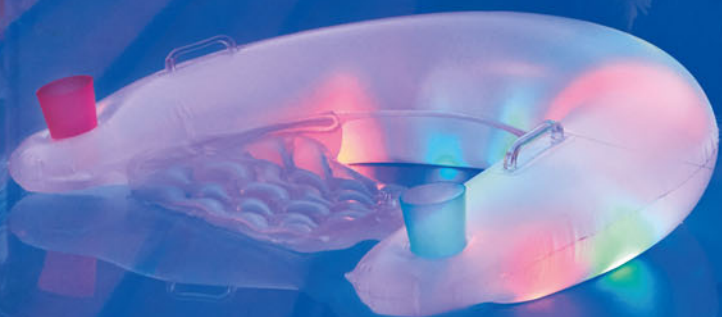

PROFITEZ de L'ÉTÉ!

À partir de

12 €99
dont écopart 0,20€

Gonflables lumineux

Plus d'infos p.2

Ref.580258.580259

4 €99

Bouteille isotherme inox

Plus d'info p.9 Ref.582637