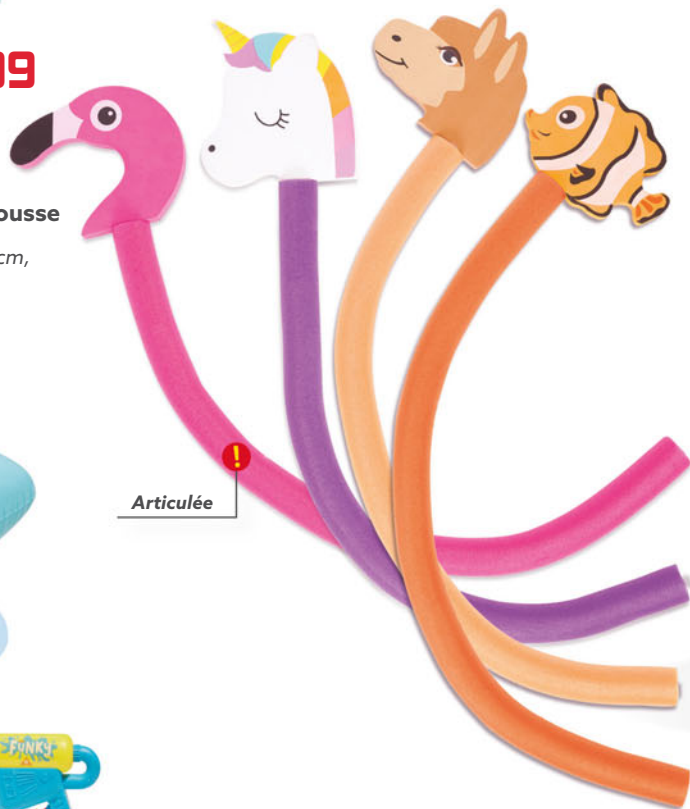

Matelas

Dim. 200x80 cm,
PVC, dès 14 ans
Ref.581429

Plumes à l'intérieur

12€

Île enfant

Dim. 175x82x70 cm, PVC,
2 poignées de maintien,
dès 3 ans
Ref.410351

24€99

Île adulte

Dim. 155x102 cm, PVC,
dès 14 ans, 2 poignées de
maintien
Ref.580722

← GIFI

GIFI.FR click & collect
Vérifiez tous les stocks de votre magasin en instantané

Jeux d'eau et de jardin

9 €99

Nouille en mousse tête animal
Dim. 160x28x6 cm, polypropylène
Ref.549763

Articulée

6 €

Bateau gonflable avec pistolet à eau intégré
Dim.76x73x24 cm, PVC
Ref.547852

Pistolet à eau

2 €99

Pistolet à eau
L.25 cm, polypropylène
Ref.559066

12 €

Dinosaure à chevaucher
PVC, 2 poignées de maintien, dès 3 ans, 4 modèles au choix
Ref.581354