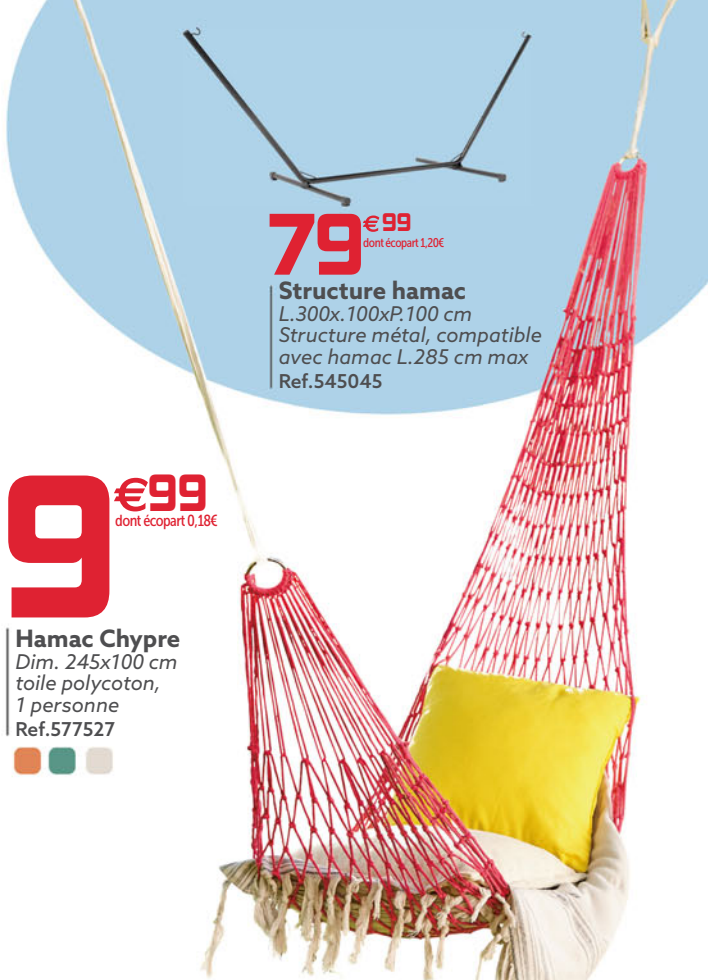

LE PLUS !

49 €99 Chauffeuse Splendor
Dim. 75x57,5x51 cm, polyester
Ref.582446

39 €99
dont éco-part 0,24€

Fauteuil suspendu Natura
L.80xH.125xP.60 cm,
structure métal, tissu polycoton,
1 personne
Ref.405388

79 €99
dont éco-part 1,20€

Structure hamac
L.300x.100xP.100 cm
Structure métal, compatible
avec hamac L.285 cm max
Ref.545045

9 €99
dont éco-part 0,18€

Hamac Chypre
Dim. 245x100 cm
toile polycoton,
1 personne
Ref.577527