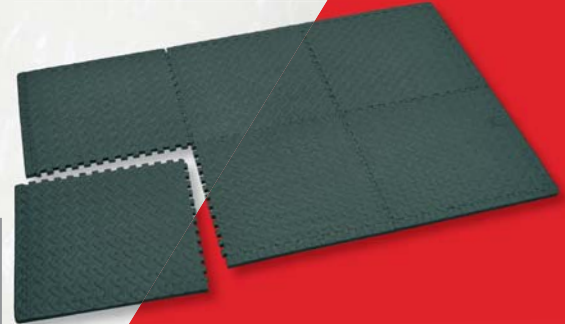

6 TAPIS DE SOL
MULTI-USAGE
Dim. 40x40 cm, EVA

-40% ~~7€99~~ **4€79**

click & collect

Toutes les promotions
en temps réel

Plus de choix en magasin ou sur giffi.fr

*MDF : panneaux de fibres de moyenne densité