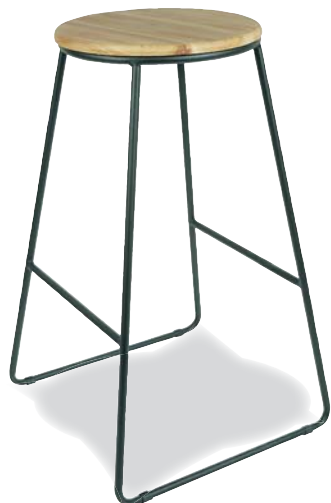

*MDF : panneaux de fibres de moyenne densité

TABOURET DE BAR OTHE
Dim. Ø41x75 cm, structure métal, assise pin

17€⁹⁹
dont écopart 0,16€