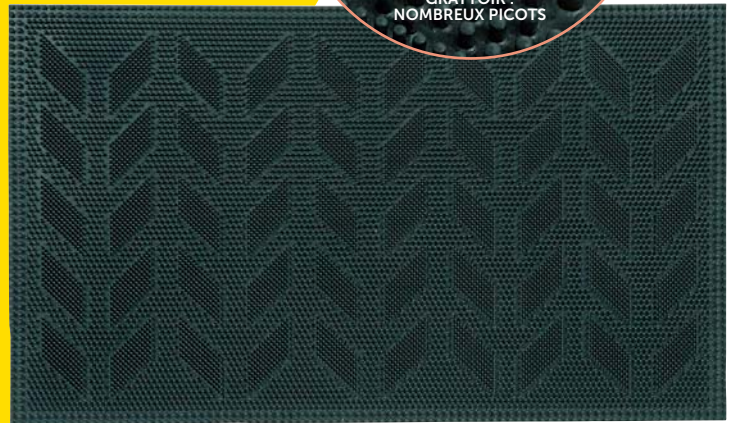

TAPIS PICOTS
Dim. 75x45, caoutchouc

-60% 14⁹⁹ 6[€]