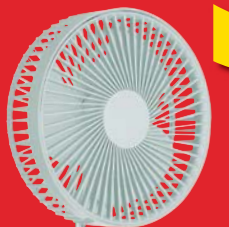

VIP mon OFFRE

EN AVANT LES

SOLDDES

Jusqu'à **-70%**

**VENTILATEUR
TÉLESCOPIQUE
NOMADE**
Plus d'infos en P.17

-25%
~~25€90~~ **19€67**
dont éco-part 1€

TÉLESCOPIQUE
DE 40 À 90 CM

-40%
~~12€99~~ **7€79**