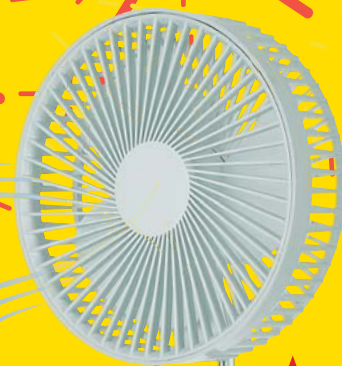

-50% ~~15€99~~ **8€49**
dont éco-part 1€

BATTERIE RECHARGEABLE AVEC UNE AUTONOMIE DE 6 H

PLIABLE, SE RANGE DANS UN SAC

STABLE GRÂCE AUX BRAS ARTICULÉS

DISPONIBLE EN NOIR

TÉLESCOPIQUE DE 40 À 90 CM

-25% ~~25€90~~ **19€67**
dont éco-part 1€