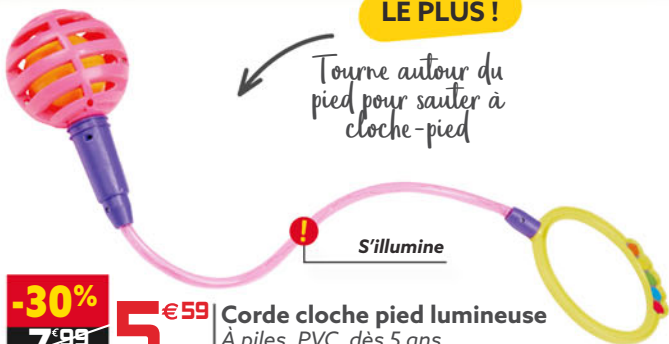

SOLDES

Soldes - Soldes - Soldes - Soldes - Soldes - Soldes

LE PLUS !

Lancé dans les vagues, il revient tout seul

Base lestée

-50%
~~9€99~~

4€99

Culbuto gonflable
Dim. 45x91x30 cm, PVC,
dès 3 ans
Ref.580811.580813.580815

Autre coloris

-40%
~~9€99~~

5€99

Hamac gonflable
Dim. 122x64 cm, PVC
Ref.580830

LE PLUS !

Tourne autour du pied pour sauter à cloche-pied

S'illumine

-30%
~~7€99~~

5€99

Corde cloche pied lumineuse
À piles, PVC, dès 5 ans
Ref.580598

-30%
~~9€99~~

6€99

Set château de sable
1 seau + 5 moules à sable, 2 râtaeux,
2 pelles, 1 arrosoir, 1 tamis, dès 18 mois
Ref.580301

-50%
~~9€99~~

4€99

Pistolet à eau
Dim. 57x20x7,5 cm, PVC,
dès 4 ans. Existe aussi L44x117,5xH8 cm
Ref.559909

-50%
~~12€99~~

6€49

Pistolet à eau
Dim. 48x21 cm, PVC,
dès 4 ans
Ref.519107

-50% ~~14^{€99}~~
7^{€49}

Sac fraîcheur 17 L
 Dim. 40x20x40 cm
 Ref.581897