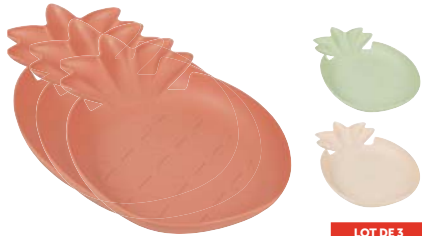

ASSIETTE PLATE X3 1€
50
L24cm, polypropylène

LOT DE 3