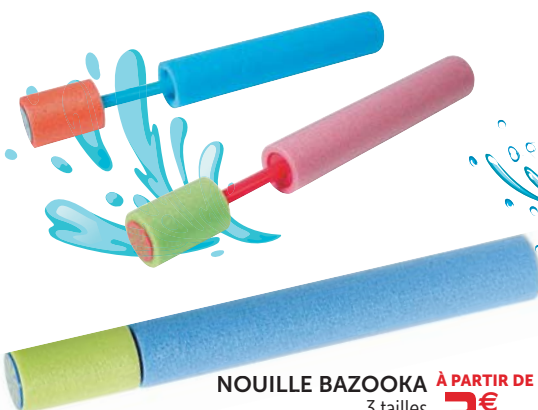

2€

NOUILLE BAZOOKA À PARTIR DE
3 tailles 2€
disposables

PISTOLET À EAU
Dim. 25,5x1 2,7xH.14,5 cm,
polypropylène. Dès 4 ans 2€

Thank's
Simplement connecté

TÉLÉCHARGEZ
L'APPLI GRATUÏTE

TÉLÉCHARGEZ SUR
Google play