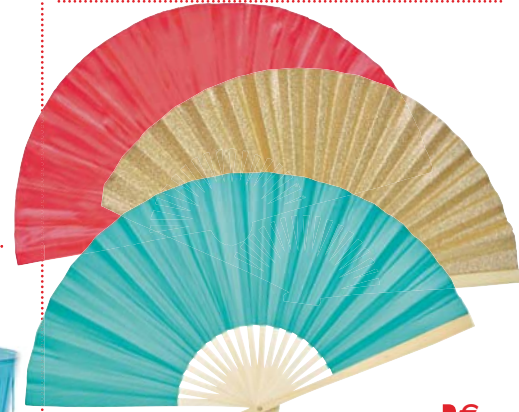

ÉVENTAIL BAMBOU 1€
50