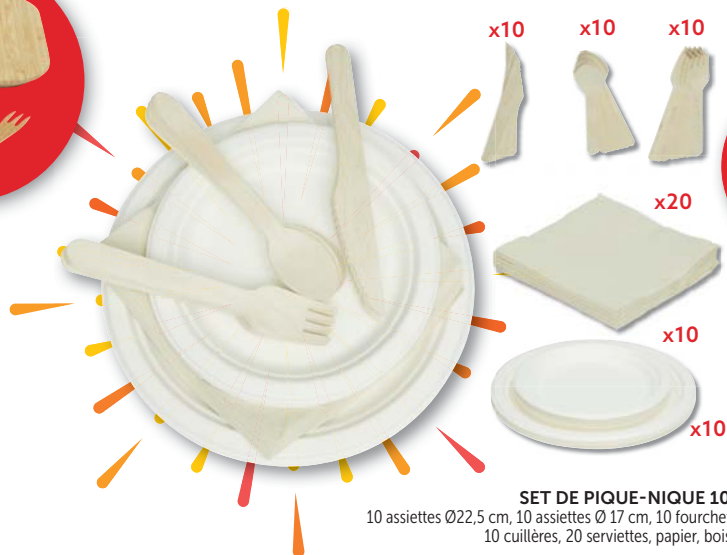

LE LOT DE 100

**BOUTEILLE
ISOTHERME INOX**
Dim. Ø 7xH.26,5 cm, 500 ml

**4€
99**

**DISTRIBUTEUR
100 SERVIETTES**
Dim. 33x33 cm

**1€
99**

TABLE À CONDIMENTS
Dim. 17x14,5x8,2 cm, bois
et polypropylène

5€

**9€
99**
NAPPE EFFET JUTE
Dim. 250x140 cm

**Offre
vip 8€
99**
SOUS ASSIETTE BOIS
Ø 33 cm **6€
29**

LES 4 PIÈCES

Malin :
couverts inclus dans le
couvercle

LUNCH BOX + COUVERTS
Dim. 17,7x17,7xH7,4 cm, cont. 1,1L,
verre, bambou

**6€
99**

LES 70 PIÈCES

Boîte incluse :
facilement transportable

SET DE PIQUE-NIQUE 10 PERSONNES
10 assiettes Ø22,5 cm, 10 assiettes Ø 17 cm, 10 fourchettes, 10 couteaux,
10 cuillères, 20 serviettes, papier, bois et canne à sucre