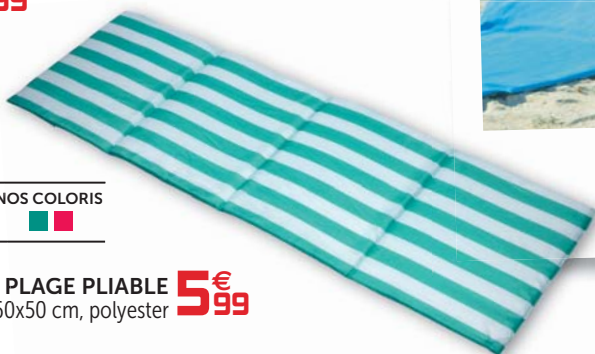

des idées de Génie !

**LES
INDISPENSABLES
DE L'ÉTÉ!**

ON S'DÉTEND !

3 designs disponibles

SAC DE PLAGE
Dim. 38.5x40x14.5 cm **4€99**

Anse de transport

NOS COLORIS

MATELAS DE PLAGE PLIABLE **5€99**
Dim. 160x50 cm, polyester

3 coloris disponibles

2€99
NATTE DE PLAGE
Dim. 160x60 cm

PROTECTION UV 30+

Rideaux amovibles

PARASOL AVEC RIDEAUX Ø 160 CM
Ø 160x214 cm, rideaux dim. 160x195 cm, fixations auto-agrippantes, structure acier, toile polyester, 8 baleines fibre de verre, ouverture push-up **19€99**