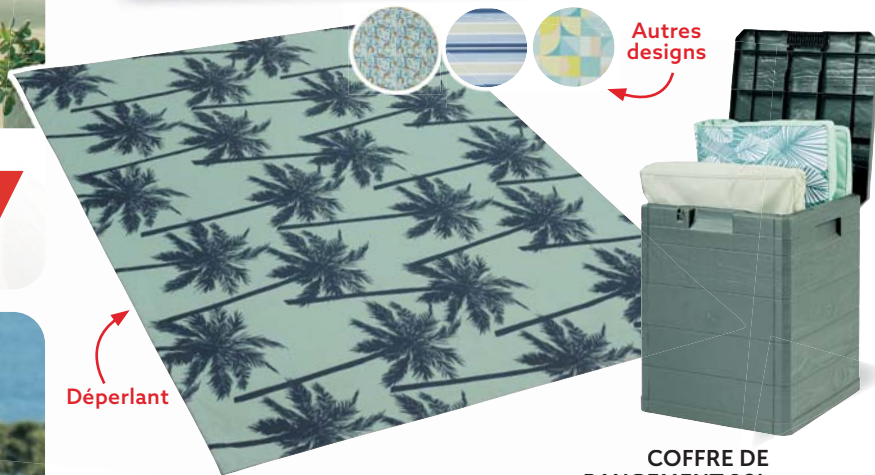

Autres designs

Déperlant

TAPIS D'EXTÉRIEUR À PARTIR DE 49€₉₉
Ø 180 cm ou 170x130 cm, polyester déperlant

COFFRE DE RANGEMENT 90L

Dim. 51x42,5x41 cm, polypropylène

20€₉₉
Dont écopart 0,40 €