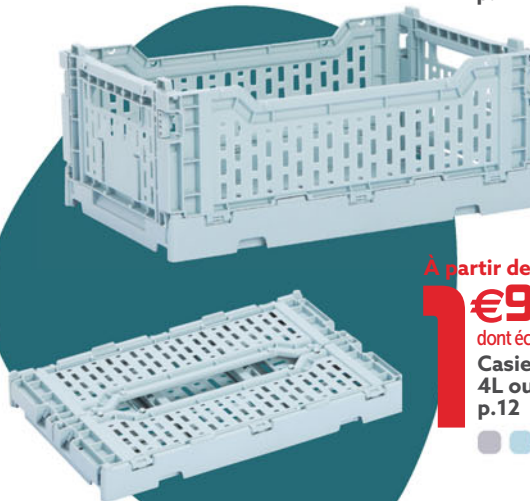

2 €99

Boîte
rangement
cosmétique
Ref.590811

4 €99

Lunch box
couvercle bambou
p.35

19 €99
dont écopart 0,32€

Porte-manteau
p.18

À partir de
1 €99

Vaisselle p.31

2

€99
Boîte métal
couvercle bambou
p.35

29 €99
dont éco-part 0,32€

**Poubelle métal
30L**
Ref.591957

À partir de
19 €99
dont éco-part 0,10€

**Panière enfant
oursou ou chaton
Timeo p.13**

3 €99

**Crayon de
couleur x80**
p.43

6 €99
**Couronne de
fleurs séchées**
p.9

19 €99
dont éco-part 0,82€
Chevet Utah
Ref.558105

À partir de
1 €99
dont éco-part 0,04€
Casier pliant
4L ou 15L
p.12

34 €99
dont éco-part 1,80€
Vestiaire
Ref.577709