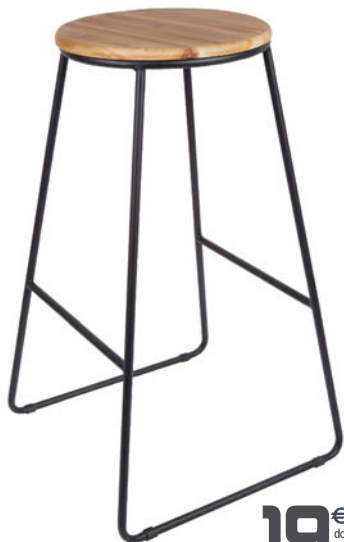

UN ESPACE BIEN PENSÉ !

79 €99
dont éco-part 1,80€

A - Mange-debout + 2 tabourets de bar Harper

19 €99
dont éco-part 0,24€
D - Tabouret de bar Othe

24 €99
dont éco-part 0,24€
E - Tabouret de bar pliable Rodin