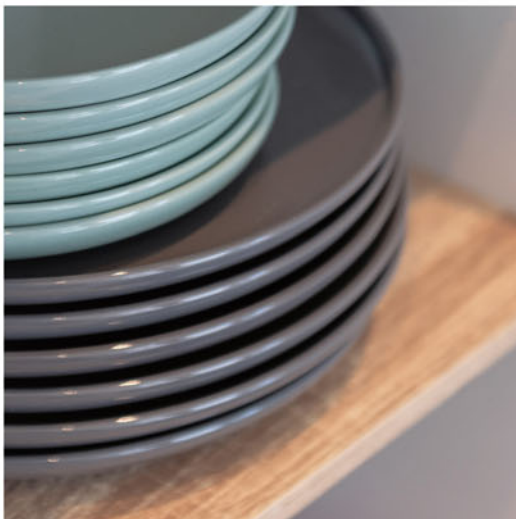

Le moment de l'année qui rime avec nouveaux départs est arrivé

C'est la rentrée!

Envie de repartir de plus belle, besoin de changements et de nouveaux défis : tri et réagencement de la maison, changement de mobilier et de décoration, reprise des bonnes résolutions... Découvrez notre large sélection pour répondre à tous vos besoins et à toutes vos envies, et faites-vous plaisir au meilleur qualité-prix. **Cette année, la rentrée sera réussie avec GiFi !**

Voir p.8

LES BONNES RAISONS DE VENIR CHEZ GIFI

**DES
BONS PRIX
AU QUOTIDIEN**

Voir p.13

**DES
NOUVEAUTÉS
CHAQUE SEMAINE**

**DES IDÉES DE GÉNIE
QUI FACILITENT
LA VIE**