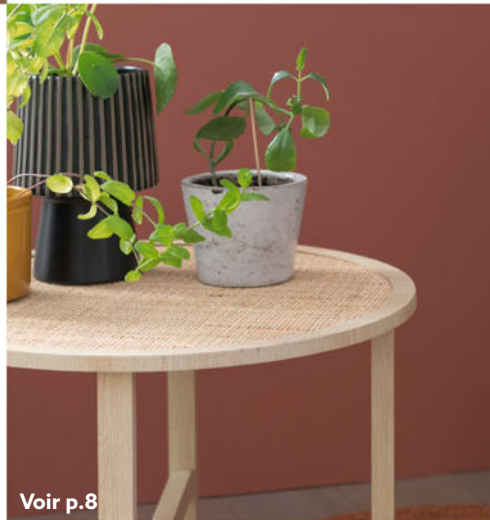

**DES RÉDUCTIONS DE
-20 À -70% SUR DES
MILLIERS DE PRODUITS**
en téléchargeant l'application

Voir p.8

**DES COLLECTIONS
CRÉÉES DEPUIS
VILLENEUVE-SUR-LOT
(47)**