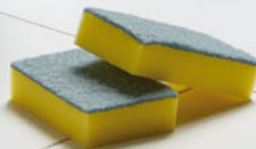

Serpillère à
franges

Seau essueur

LA RENTRÉE des **petits** **Génies**

LOT DE 80

3 €99
Crayon de couleur x80

1 €99
Stylo

1 €99
Stylo pompon

LOT DE 30