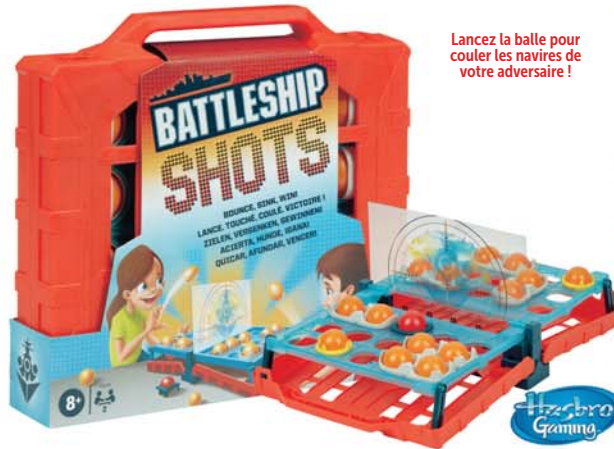

-50% 19[€]₉₉ **9[€]₉₉**

Les escargots sont sur la ligne de départ. Lequel gagnera ?

ZIPPY RACERS
de 2 à 3 joueurs, dès 4 ans.

-50% 19[€]₉₀ **9[€]₉₅**

Lancez la balle pour couler les navires de votre adversaire !

BATTLESHIP SHOTS
2 joueurs, dès 8 ans

-50% 19[€]₉₉ **9[€]₉₉**

Tournez le rouleau de papier toilette et appuyez sur la chasse d'eau, mais attention elle pourrait vous arroser !

DÉLIR'O'TOILETTES
Fonctionne avec 2 piles LR06, dès 4 ans