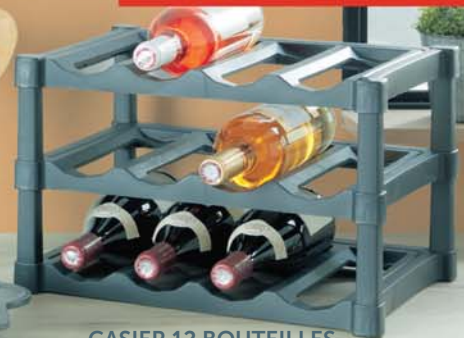

BRADERIE

CUISINE

TOUT
LE RAYON CUISINE
À PRIX BRADÉS !!!

CASIER 12 BOUTEILLES
Dim. 39x30x25 cm, polypropylène

-50% ~~17€99~~ **6€51**
dont écopart 0,04€

PLAT À FOUR RECTANGULAIRE
Dim. 5x42x24,7 cm, métal

-30% ~~11€99~~ **8€39**