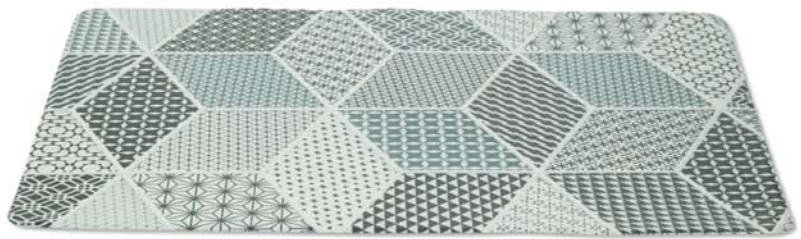

TAPIS DE CUISINE

Dim. 75x45 cm, PVC
Existe aussi en 150x45 à 9,99 € au lieu de 19,99 €

-50% **10,99€** **5,49€**

click & collect

Vérifiez tous les stocks
de votre magasin en instantané