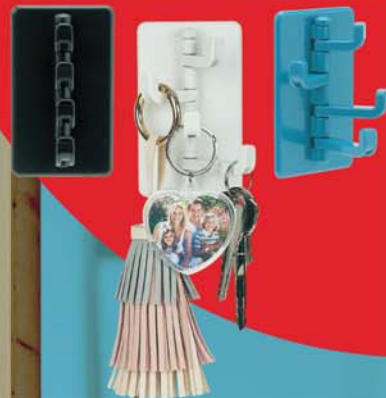

LOT DE 3 PATÈRES 4 CROCHETS

Dim. 9,3x7,2x1,2 cm, plastique

-70% ~~6[€]~~ **1[€]₈₀**

click & collect

Retrait rapide