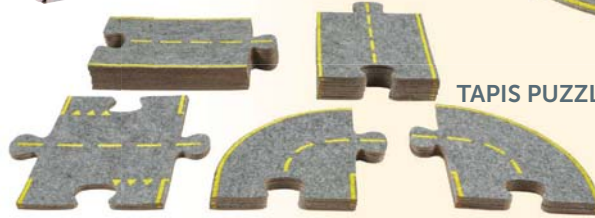

TAPIS PUZZLE ROUTE 27 PIÈCES
Feutrine, carton, dès 3 ans

7€99

1,5 M DE CIRCUIT

TRANSFORME TA CHAMBRE
en circuit de voiture !