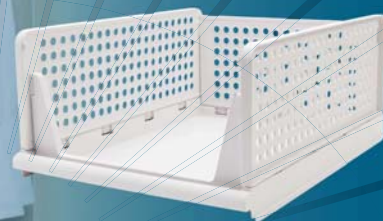

## 2 TAILLES DE RANGEMENT

pour un dressing qui s'adapte à vos envies !

Dim. 43x33,5xH14 cm

Dim. 43x33,5xH18,5 cm

- Couissant
- Superposable
- Installation facile, sans fixation

**RANGEMENT DRESSING**

Dim. 43x33,5xH14 cm.