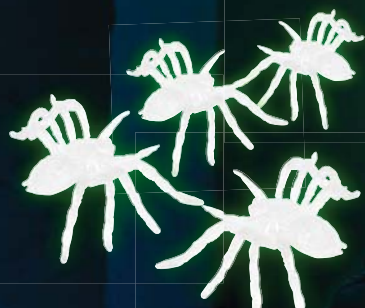

NOS COLORIS

MAQUILLAGE  
CRÈME UV  
20 ml

2€  
279

18€  
99

DÉGUISEMENT  
SQUELETTE  
PHOSPHORESCENT  
1 combinaison, 1 masque,  
taille 7/10 ans, 11/14 ans

DÉGUISEMENT PHOSPHO

18€  
99

TOILE D'ARAIGNÉE  
PHOSPHORESCENTE

2€  
99

DÉGUISEMENT  
SORCIÈRE  
PHOSPHORESCENT  
1 robe, 1 chapeau, taille  
M ou L

18€  
99

100 BRACELETS  
LUMINEUX

4€  
99

2 ARAIGNÉES  
PHOSPHORESCENTES 3€

ARAIGNÉE DÉCO  
PHOSPHORESCENTE X20  
Ø15 cm 3€