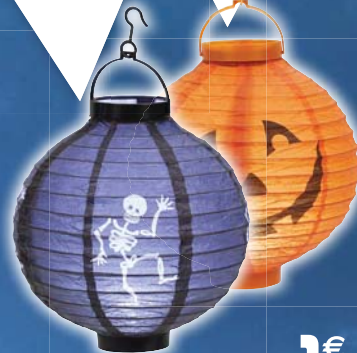

**GANT TACTILE** 1€  
Dim. 11x19x1,5cm,  
acrylique 195

NOS COLORIS

**CADRE YOU & ME**  
Dim. 10x15 cm

1€  
150

# HALLOWEEN À MOINS DE

1€

2€

3€

TOILE D'ARAIGNÉE + 6 ARAIGNÉES **0,65€**

DÉCO LED **1,99€**  
dont écopart 0,10€

5 SQUELLETES DÉCORATIVES **2,99€**

LANTERNE PAPIER LED **1€**  
Ø20x22 cm  
dont écopart 0,10€

SAC FEUTRINE AU CHOIX **1,50€**  
Dim. 29x34 cm

16 PIÈCES EN CHOCOLAT  
100 g, soit 19€ le kilo

**1,90€**

SEAU À BONBONS Ø19 CM AU CHOIX

**0,75€**

NOS COLORIS

ARME AU CHOIX  
L. 54 cm

**1,50€**