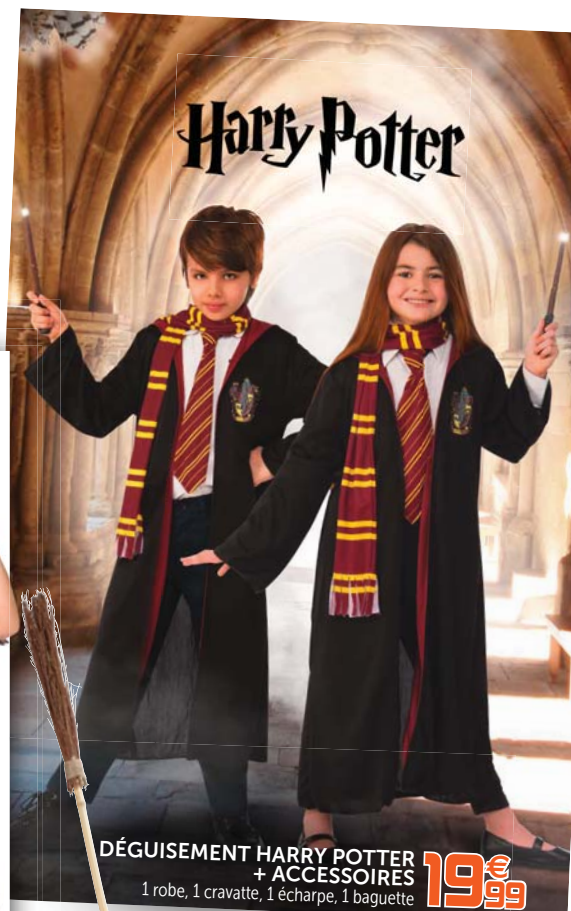

24€<sub>99</sub>  
Dont transport 0,04€

PERRUQUE SORCIÈRE

4€<sub>99</sub>

COLLANTS TOILES D'ARAIGNÉE

2€<sub>99</sub>

KIT DE MAQUILLAGE SORCIÈRE PLUME 4€

CHAPEAU DE  
SORCIÈRE  
**4€<sup>99</sup>**

TOILE D'ARAIGNÉE  
+ 4 ARAIGNÉES **2€**

⑦ DÉGUISEMENT PRINCESSE ARAIGNÉE

1 robe à sequins, 1 masque, Taille enfant

⑧ DÉGUISEMENT SORCIÈRE

1 chapeau, 1 robe, 1 paire de collants, Taille enfant

Harry Potter

DÉGUISEMENT HARRY POTTER  
+ ACCESSOIRES **19€<sub>99</sub>**