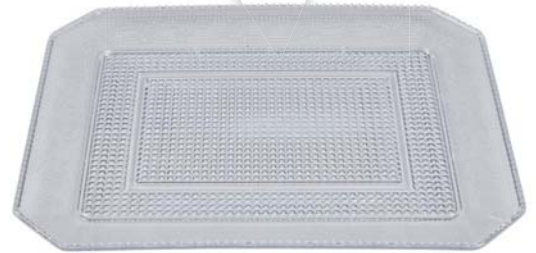

PLATEAU RECTANGULAIRE
Dim. 23 x 28 cm, polypropylène

1€
150