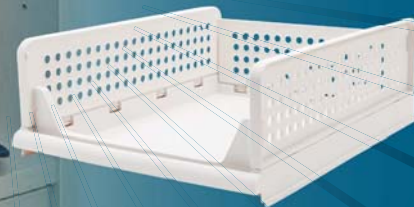

## 2 TAILLES DE RANGEMENT

pour un dressing qui s'adapte à vos envies !

Dim. 43x33,5xH14 cm

Dim. 43x33,5xH18,5 cm

- Couissant
- Superposable
- Installation facile, sans fixation

**RANGEMENT DRESSING**

Dim. 43x33,5xH14 cm.