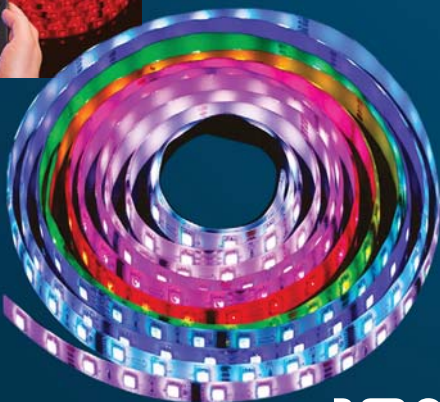

# Thank's

Simplement connecté

CONTRÔLEZ L'AMBIANCE À DISTANCE depuis votre smartphone !

8 MODES LUMINEUX : NUIT, LECTURE, TRAVAIL, RELAXATION, DOUX, ARC-EN-CIEL, FESTIF, ÉLÉGANT

RUBAN LED CONNECTÉ 24W L. 3m **19€<sup>99</sup>**  
dont écopart 0,12€