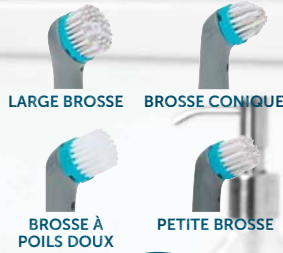

les **TrouVailles**
du **Génié**

Du nouveau sur gifi.fr
Toutes les promotions du moment sur gifi.fr

1. **+**
2. 4 têtes de brosse oscillantes
   - poignée anti-dérapante