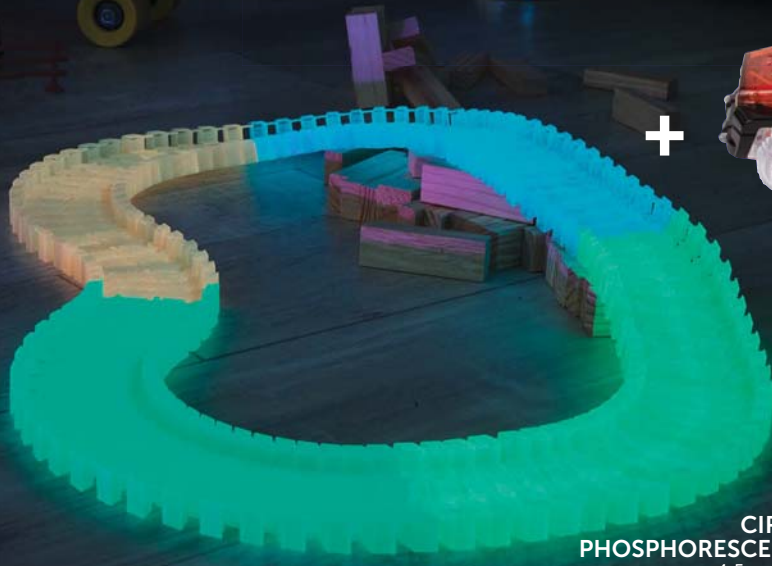

24 PIÈCES

TAPIS PUZZLE ROUTE 27 PIÈCES  
Feutrine, carton, dès 3 ans

**7€99**

1,5 M DE CIRCUIT

TRANSFORME TA CHAMBRE  
en circuit de voiture !

VOITURE 3 LED

100 RAILS ULTRA FLEXIBLES

CIRCUIT FLEXIBLE  
PHOSPHORESCENT + VÉHICULE