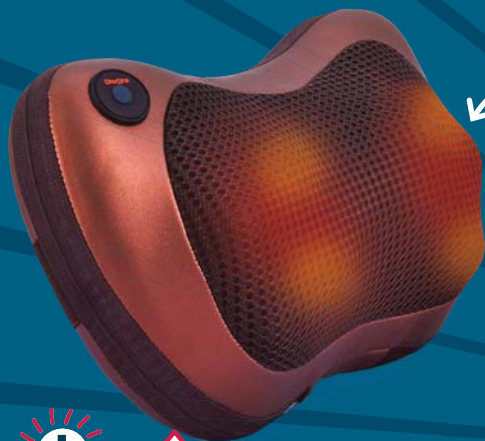

les TrouVailles du Génie

SOYEZ DÉTENDU comme en institut !