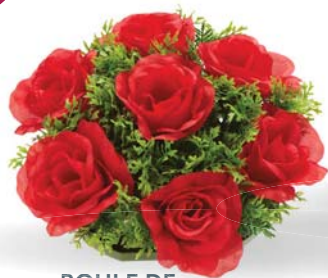

**A PARTIR DE**  
**12€**  
**POT CHRYSANTHEMES**

**20€** **VASQUES/PIED**  
**LYS + HORTENSIAS**

BUCHE, AZALEES,  
FOUGERES  
H.28 cm **15€**

JARDINIERE ROSES  
+ ARUMS  
H.35 cm **14€<sup>40</sup>**  
Offre ViP 18€

POT DE ROSES  
H.24 cm **15€**

CHOIX  
MAGASINS

BOULE DE  
FLEURS  
ARTIFICIELLES  
- ROSES  
ø.27 cm **10€**

BOUQUET  
D'ŒILLETES ET  
GYPSOPHILES  
ROUGE  
H.29 cm **10€**

NOS COLORIS

COUSSIN DE FLEURS  
ARTIFICIELLES ROSES