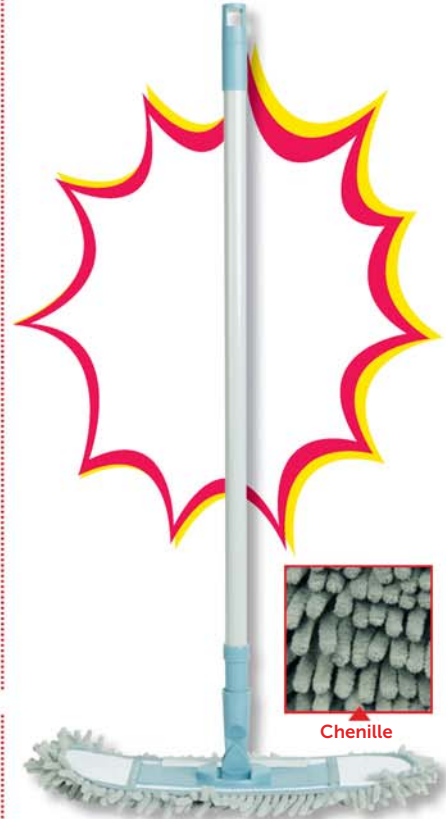

**2€99**

Lot de 31

1 tournevis +  
30 embouts  
interchangeables

30 EMBOUTS  
MAGNÉTIQUES  
+ 1 TOURNEVIS

**1€99**

SUPPORT À ÉPONGE  
DE ROBINET  
Dim. 23x10 cm

**2€99**

BOÎTE  
DE RANGEMENT  
Dim. 26,5x18x4,5 cm,  
polypropylène

**1€**  
dont éco-part 0,04€

Chenille

BALAI PLAT  
Dim. 35,5x120 cm, polypropylène

**2€99**

Extensible

NOS COLORIS

PLUMEAU  
MICROFIBRE

**2€79**