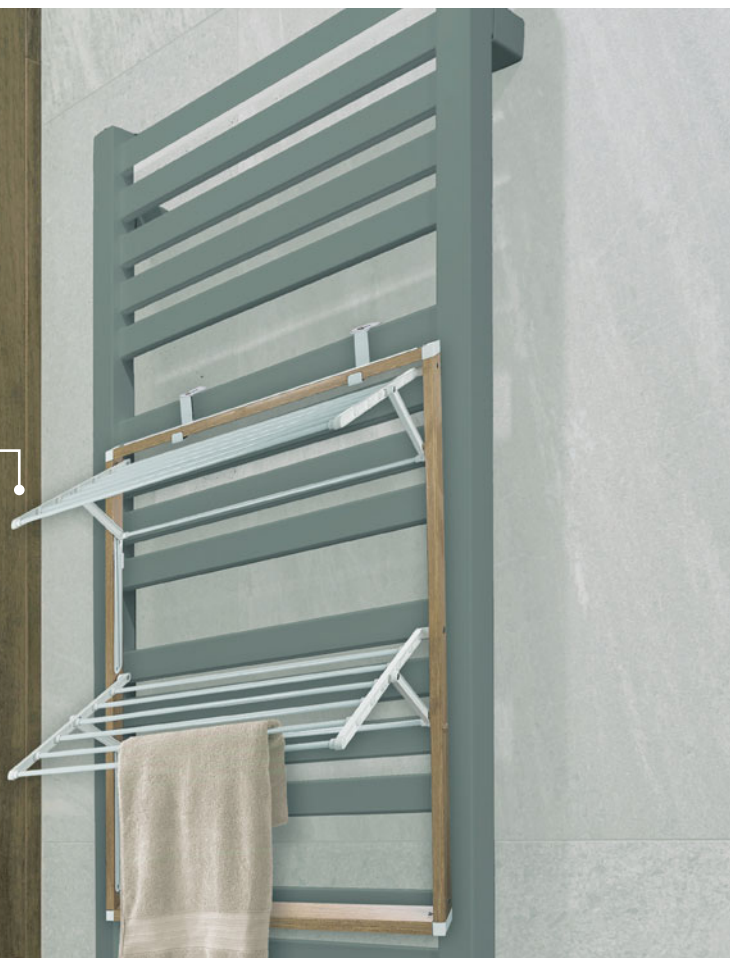

Coussin de chaise
Dim. 44x34x6,5 cm, polyester
Ref.553404

IDÉAL POUR AMÉLIORER, VOTRE POSTURE AU QUOTIDIEN !

La démo en vidéo

DÉHOUSSABLE

- Renforce les muscles posturaux

29 €99

Siège ballon ergonomique
Ø65 cm, polyéther
Ref.592971

idée
de Génie

UN GAIN DE PLACE
DANS VOTRE
SALLE DE BAIN !

S'ACCROCHE
AUX PORTES ET
SÈCHE-SERVIETTES

- Se plie
- Sans perçage

24€99

Séchoir
porte-serviette
8 m d'étendage
Ref.596456

PETITE ET PRATIQUE,
SE MANIE FACILEMENT !