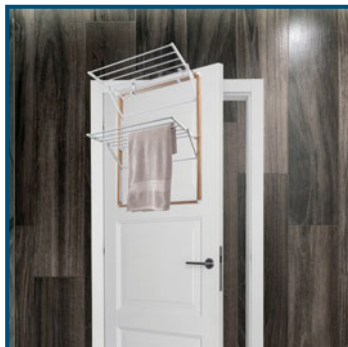

idée
de Génie

UN GAIN DE PLACE
DANS VOTRE
SALLE DE BAIN !

S'ACCROCHE
AUX PORTES ET
SÈCHE-SERVIETTES

- Se plie
- Sans perçage

24€99

Séchoir
porte-serviette
8 m d'étendage
Ref.596456

PETITE ET PRATIQUE,
SE MANIE FACILEMENT !