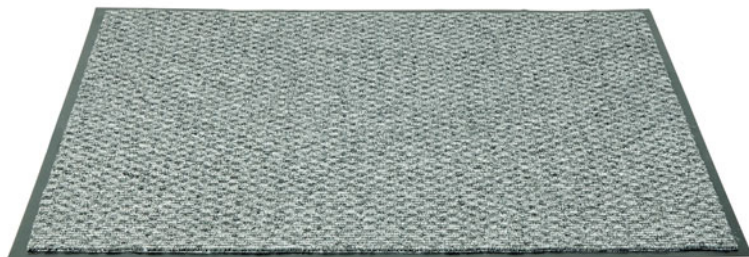

• Enveloppe
infusée d'huile
Relax au CBD

• Votre drap housse
restera toujours
en place

3€99

Bretelles drap x4

Dim. 14,8x2,5x2,5 cm, polyester
Ref.553882

STOP AUX VIRUS ET AUX BACTÉRIES !

• Tapis absorbant qui favorise
l'élimination des virus et bactéries