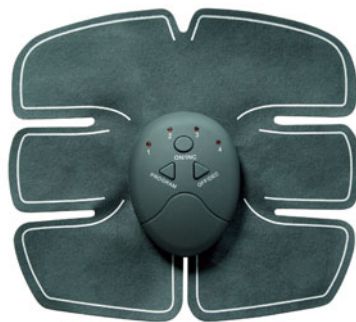

9€99 Patches électro stimulation x3
Abdominaux et bras, polypropylène
Ref.594038

**FINI LES COLLANTS
QUI SE DÉCHIRENT !**

- Indéchirable
- Convient à toutes les morphologies

3€99

Collant indéchirable
2 tailles S/M + L/XL, nylon
Ref.596856.572917