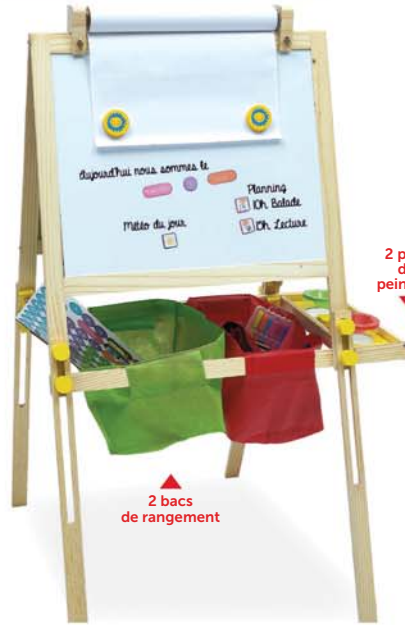

# La fabrique des JOUETS BOIS!

Baignoire

Table à langer

Chaise repas

Mobile tournant  
Matelas inclus

**NURSERIE EN BOIS 39€**  
L.50xH.46xP.60 cm, dès 3 ans

**Les 150 pièces**

1 rouleau de papier inclus