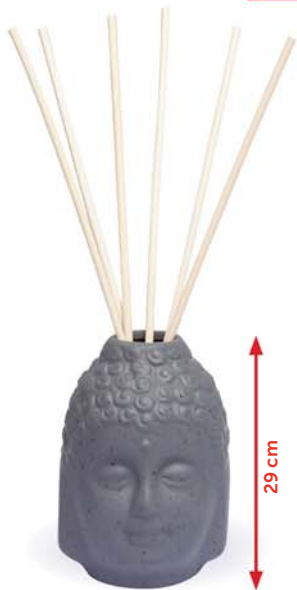

NOS COLORIS