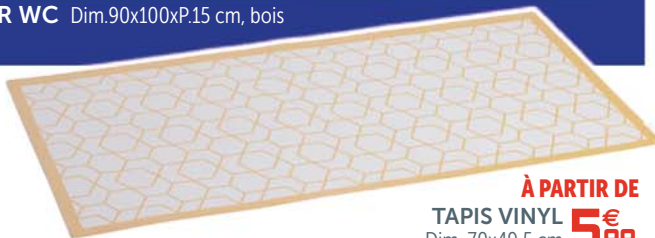

À PARTIR DE
TAPIS VINYL
Dim. 70x49,5 cm **5€⁹⁹**