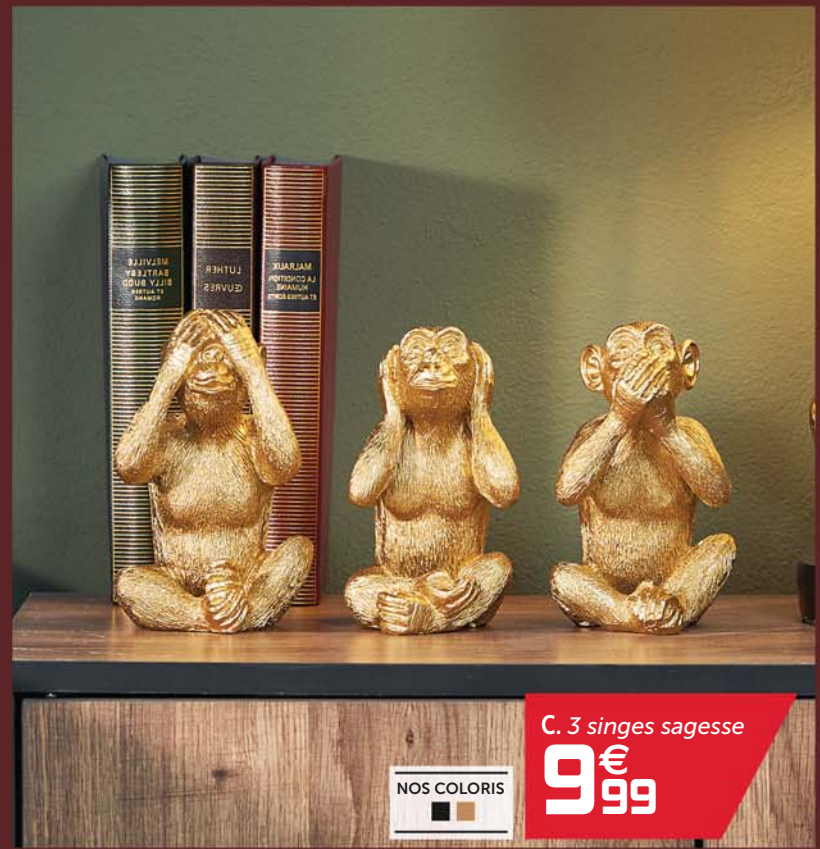

NOS COLORIS
■ ■ ■

C. 3 singes sagesse

9€⁹⁹

3 SINGES SAGESSE Dim. 8x7x12,5 cm, polyrésine - **9,99€**