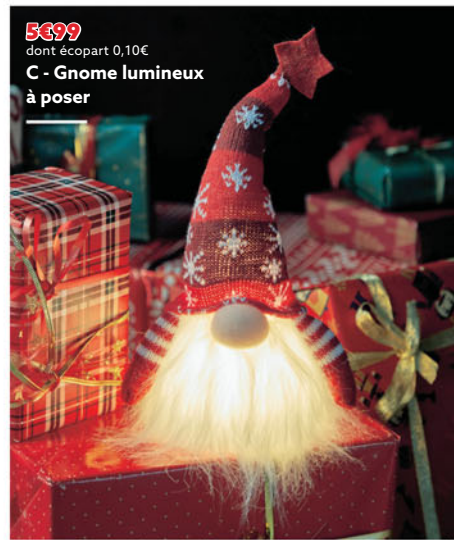

La Collection Noël est arrivée !

Les personnages emblématiques et la déco intemporelle rouge et blanche revisitent l'ambiance du Noël de notre enfance !

12€99
A - Renne à poser

0€79
B - Boule motif pois

5,99€
dont écopart 0,10€
E - Lanterne lumineuse

5€99
dont écopart 0,10€
C - Gnome lumineux à poser

1€79
D - Grelot à suspendre

LE PLUS !

Lumineux,
96 LED

2€99
F - 6 suspensions sucre d'orge

19€99
dont écopart 0,20€
G - Gnome lumineux à poser

Hauteur
1m

24€99
dont écopart 0,10€
H - Palmier lumineux