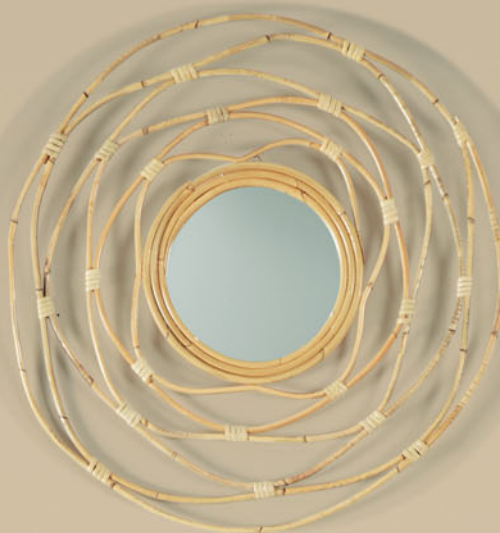

9 €99

3 singes de la sagesse
Dim. 8x7x12,5 cm,
polyrésine
Réf.542282

9 €99

Vase
Ø13xH.24 cm,
grès
Réf.569865

4 €99

Tête Bouddha
Dim. 10,2x10,8x18 cm,
dolomite
Réf.570007

A - Bouddha porte bougie Dim. 8x8,5x14,5 cm, ciment Réf.570511 - **2,99€** / **B - Bouddha** Dim. 9x8x19,5 cm, résine Réf.583823 - **6,99€** / **C - Tête Bouddha avec plante** Dim. 10,7x9,8x15,5 cm, PVC et ciment Réf.570084 - **4,99€**

et luminosité

À partir de

6 €99

B
Miroir Ø58 cm

A
Miroir rotin Ø40 cm

C
Miroir soleil Ø28 cm

D
Miroir rosace Ø45 cm

E
Miroir goutte Ø30 cm

F
Miroir goutte Ø28,5 cm

A - Miroir rotin Ø40x2,3 cm, rotin et verre Réf.583820 - **19,99€** / **B - Miroir** Ø58 cm, verre et rotin Réf.569915 - **19,99€** / **C - Miroir soleil** Ø28 cm, fer Réf.475075 - **6,99€** / **D - Miroir rosace** Ø45,5x2,5 cm, rotin et verre Réf.583835 - **19,99€** / **E - Miroir goutte** Ø30 cm, verre et métal Réf.570248 - **12,99€** / **F - Miroir goutte** Ø28,5 cm, verre et métal Réf.570247 - **7,99€**