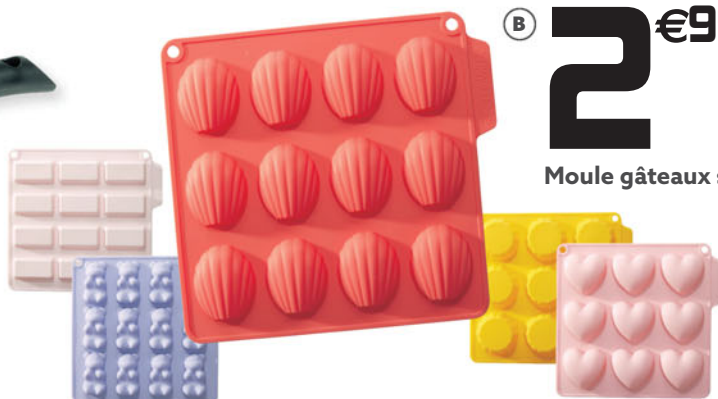

9€99
dont éco-part 0,30€

**Mini machine à
pancakes ou gaufrier**
550 W, revêtement
anti-adhésif
Réf.579982. 579983

homday

LE PLUS !

Peut également être
utilisée pour faire
un toast, un oeuf...

Existe aussi
en mini gaufrier

A **14€99**

Poêle 4 compartiments

Au choix
B **2€99**

Moule gâteaux silicone

A - Poêle 4 compartiments Ø26xH.1,3 cm, aluminium, antiadhérente Réf.560619 - **14,99€** / **B - Moule gâteaux silicone** Plusieurs modèles disponibles Réf.596213 - **2,99€**