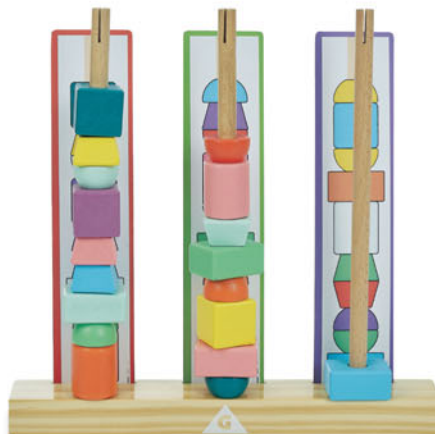

Dès 1 an

7€99

Jeu Empil'ô

Réf.565853

Dès 1 an

14€99

**Jeu de perles
2 en 1**

Réf.565847

Contient : 54 perles,
1 support bois,
6 cartes éducatives
recto/verso, dès
3 ans

La sélection Montessori

Apprendre, comprendre en expérimentant

Nos jouets pédagogiques MONTESSORI accompagnent votre enfant dans l'apprentissage du monde qui l'entoure et favorisent son autonomie