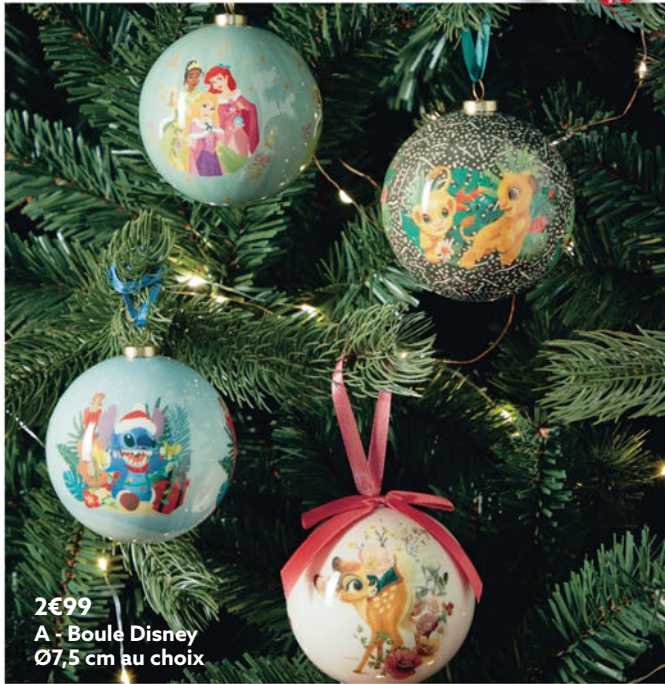

**5€99**  
P - Couronne

**1€99**  
Q - Suspension pingouin

**2€99**  
R - Ours ski

**J.** Déco sapin à poser Réf. 595103 H.26 cm, bois **3,99€** - **K.** Suspension flocon finition iridescente Réf. 553720 Ø11 cm **0,79€** - **L.** Boule de Noël verre finition iridescente Réf. 458063 3 formes disponibles, Ø8 cm **2,99€** - **M.** Famille ours Réf. 571869 Dim. 25x9x33 cm **14,99€** - **N.** Igloo mousse Réf. 365549 Dim. 15,5x17 cm **4,49€** - **O.** Boule de Noël Réf. 571813 Ø8 cm, 4 modèles disponibles **2,49€** - **P.** Couronne à suspendre Réf. 595288 Ø25 cm **5,99€** - **Q.** Décoration à suspendre pingouin Réf. 595286 H.8,5 cm **1,99€** - **R.** Ours ski Réf. 554744 Dim.8x12x16 cm **2,99€**

**2€99**  
A - Boule Disney  
Ø7,5 cm au choix

**3€99**  
B - Boule Ø9,5 cm

**4€99**  
C - Chaussette  
de Noël

**6€99**  
D - Déco bois à poser

**3€99**  
E - Boule verre

**2€99**  
F - Pancarte bois

**6€99**  
G - Déco bois à poser