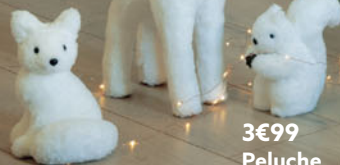

12€99
Peluche renne
H.36 cm

3€99
Peluche
écureuil

I. Sapin déco Réf. 468746 Dim. 33x25 cm **2,99€** - J. Suspension village de Noël Réf. 573433 Bois, 2 designs disponibles **1,99€** - K. Déco sapin à poser Réf. 595100 Dim. 26x12 cm, bois **3,99€** - L. Peluche renne Réf. 534985 H.36 cm **12,99€**, Écureuil Réf. 468637 H.15 cm **3,99€**, Peluche renard Réf. 534993 H.18 cm **3,99€** - M. Suspension déco chalet Réf. 593485 Bois **0,99€** - N. Suspension ski Réf. 555597 H.20 cm, bois, 3 designs disponibles **10,99€** - O. Suspension sapin laine Réf. 593864 **1,99€**