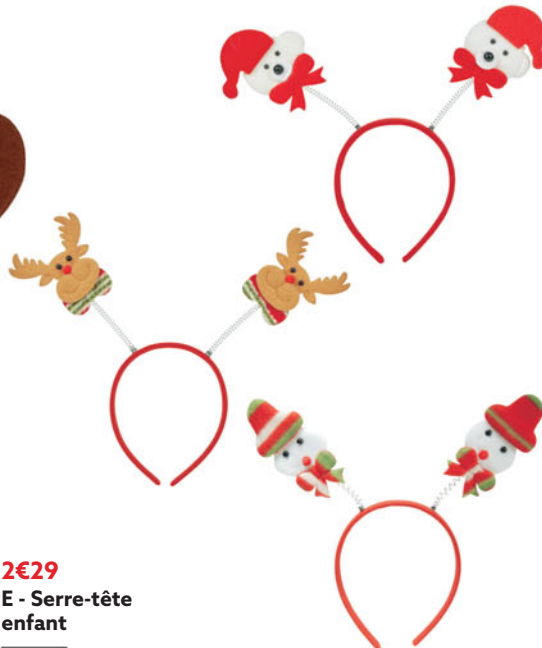

# Cadeaux Tenues de fêtes

Déguisements et accessoires fun pour apporter une touche d'originalité aux festivités : Noël est fait pour s'amuser !

**16** €99

A - Pyjama homme, femme ou enfant au choix

0€99

B - Badge Noël

1€99

C - 6 accessoires photo Noël

3€79

D - Serre-tête renne

2€29

E - Serre-tête enfant

3€99

F - Déguisement lutin enfant fille