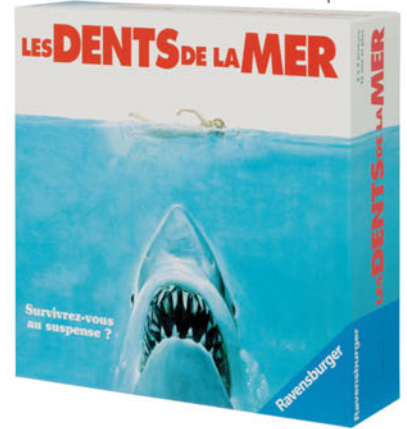

Idéal pour développer la créativité de votre enfant !

1 tablette = 5 activités

COLORIAGE

PEINTURE AU DIAMANT

DESSIN

DÉCALQUAGE

CALLIGRAPHIE

Laissez leur imagination s'exprimer, travailler leur acuité visuelle, leur habilité des mains et leur capacité à mémoriser !

9€99 dont écopart 0,10€

Tablette lumineuse à dessin
Réf. 572349 3 niveaux de luminescence, câble USB inclus, compatible avec les batteries nomades

Survivrez-vous au suspense ?

19€99

Les dents de la mer
Réf. 594778

60 min

2-4 joueurs

dès 12 ans