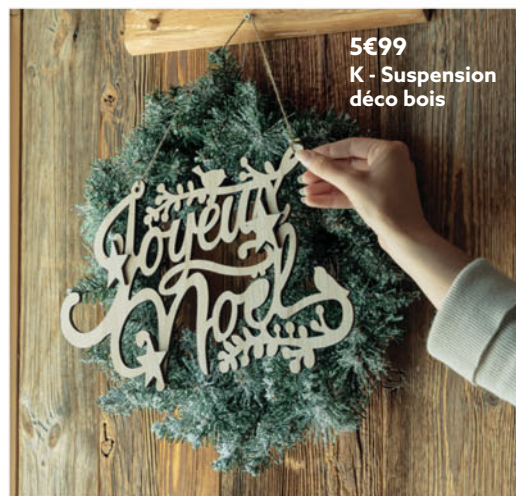

5€99
K - Suspension
déco bois

A. Renne à poser fausse fourrure Réf. 572095 H.36 cm **12,99€** - **B.** Bocal déco 10 LED Réf. 443663 ø10x20 cm, verre, fonctionne à piles **6,49€** - **C.** Figurine renne Réf. 573421 Dim. 29x11x10 cm **14,99€** - **D.** Boule de Noël Merry Christmas Réf. 467726 Dim. 8x8x9,5, verre, 2 modèles disponibles **2,49€** - **E.** Sapin bois à poser Réf. 469004 H.18 cm, bois **0,99€** - **F.** Couronne de Noël feuilles Réf. 593888 Ø31 cm **15,99€** - **G.** Boule effet bois Réf. 533434 Ø8 cm, 2 modèles disponibles **1,99€** - **H.** Suspension déco renard 3D Réf. 593440 H.12 cm, bois **2,49€** - **I.** Suspension champignon x5 Réf. 595163 H.5,5 cm **4,99€** - **J.** Sapin déco à poser H.41 cm Réf. 594631 bois, 2 modèles disponibles **2,79€** - **K.** Suspension déco bois Réf. 531121 **5,99€**