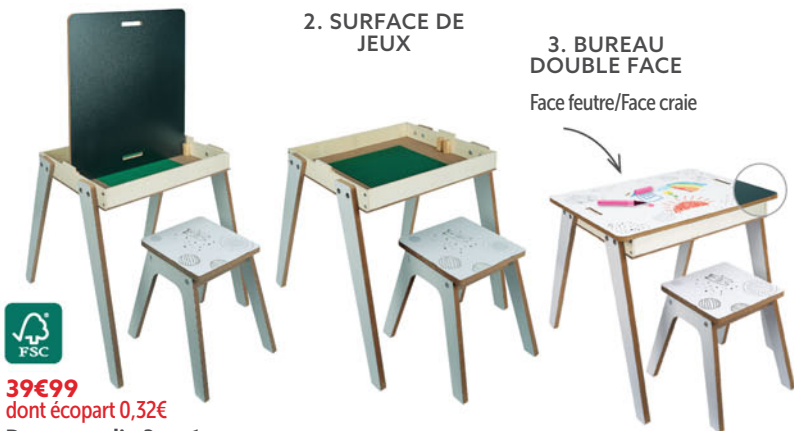

Réf. 545431 28 fruits et légumes, dès 2 ans

**59** €99

**Cuisine en bois glacier**  
Réf. 565822 L.60xH.90xP.32 cm,  
dès 3 ans

Recto :  
cuisine

**1 JEU =  
PLUSIEURS ACTIVITÉS !**

Verso :  
marchand  
de glaces

Cuisine 2 en 1 : transformable  
en un tour de main  
Cuisine / Marchand de glaces

**59€99**

Existe aussi en  
Cuisine / Burger

Verso : burger

Recto :  
cuisine

**1. TABLEAU ESCAMOTABLE**

**2. SURFACE DE  
JEUX**

**3. BUREAU  
DOUBLE FACE**

Face feutre/Face craie

**39€99**  
dont écopart 0,32€

**Bureau malin 3 en 1**

Réf. 567456 L.50xH.48xP.41,5 cm,  
plateau L.40x50 cm,  
tabouret L.22xH.28xP.22 cm, dès 3 ans

**29€99**