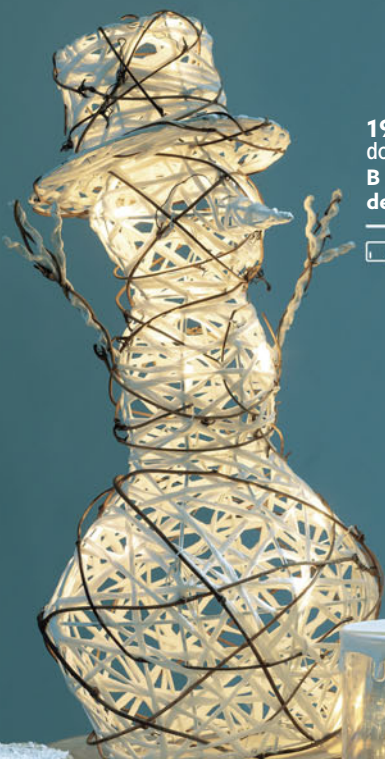

2 €99
dont éco-part 0,10€

C - Cadeau LED

19€99
dont éco-part 0,10€
B - Bonhomme
de neige LED