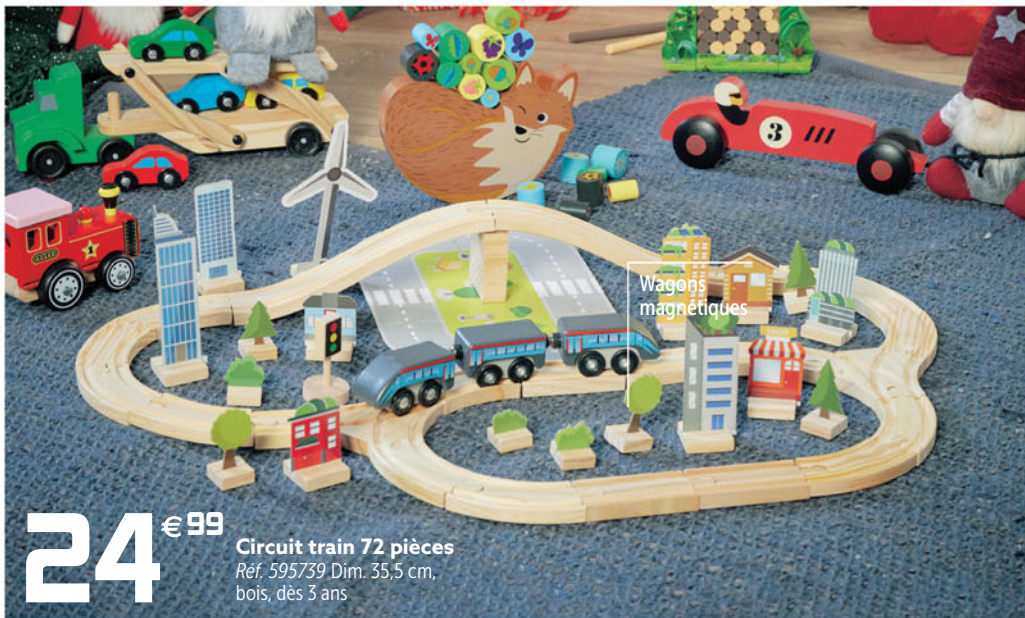

**6€99**

**Tour à empiler  
culbuto licorne**

Réf. 552950 Dim. 11x11x17 cm, dès 3 mois

**9€99**

**Jeu balancier renard**

Réf. 545748 H. 18 cm,  
18 pièces bois, dès 3 ans

**24** €<sup>99</sup>

**Circuit train 72 pièces**  
Réf. 595739 Dim. 35,5 cm,  
bois, dès 3 ans