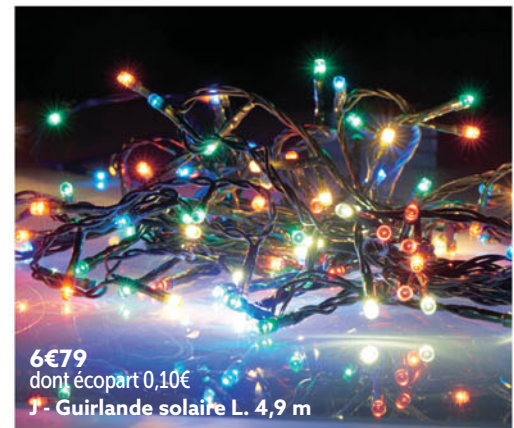

F - Bonhomme de neige

**26€99**  
dont éco-part 0,20€

E - Écureuil

**17** €99  
dont éco-part 0,10€

G - Pancarte

**A. Projecteur animé** Réf. 530158 2 modèles interchangeables : jusqu'à 7m<sup>2</sup> de projection **26,99€** - **B. Guirlande fil d'argent** L.20 m d'éclairage 400 micro-led Réf. 554348 3 coloris disponibles : blanc froid - blanc chaud - multicolore **12,99€** - **C. Lanterne à suspendre** 20 LED Réf. 554345 Ø10 cm, 2 coloris disponibles blanc froid - multicolore **2,99€** - **D. Borne à planter** Réf. 553917 H.48 cm, 1 LED multicolore **5,99€** - **E. Écureuil** 30 LED Réf. 554304 H.25 cm, acrylique **26,99€** - **F. Bonhomme de neige** 30 LED Réf. 553970 H.39 cm, acrylique **29,99€** - **G. Pancarte** 32 LED Réf. 571416 H.1 m **17,99€** -

**9€99**  
dont éco-part 0,10€  
H - Lanterne  
lumineuse

**22€99**  
dont éco-part 0,10€  
I - Guirlande solaire L. 3 m

**6€79**  
dont éco-part 0,10€  
J - Guirlande solaire L. 4,9 m

**Lac gelé** ➤

◀ **Forêt enchantée**