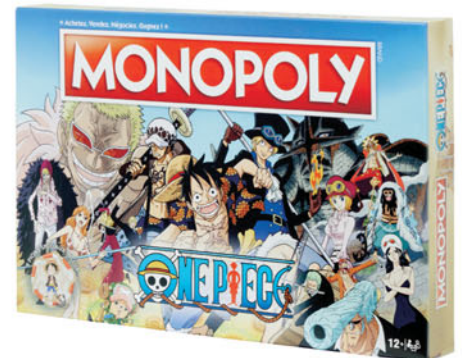

**7€99**  
Jeu des nombres Rummy  
Réf. 599323  
118 pièces

20-30 min  
2-4 joueurs  
dès 6 ans

**7€99**  
Bataille navale  
Réf. 584098

15 min  
2 joueurs  
dès 7 ans

**29€99**  
Monopoly One Piece  
Réf. 592563