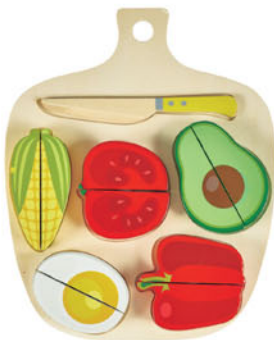

## Poussette canne

Réf. 368889 Dès 3 ans

Fromage

Brunch

Dîner

Mignardises

À partir de  
**5€99**

Planche aliment

Réf. 567764 Bois, 6 pièces, dès 2 ans

**RETROUVEZ TOUTES LES MALETTES MÉTIERS EN MAGASIN !**

DOCTEUR, GLACIER, BRICOLEUR, BOULANGER,  
MAQUILLEUSE, VENDEUR, TOILETTEUR, CUISINIER,

44 cm

**9€99**

Chariot supermarché