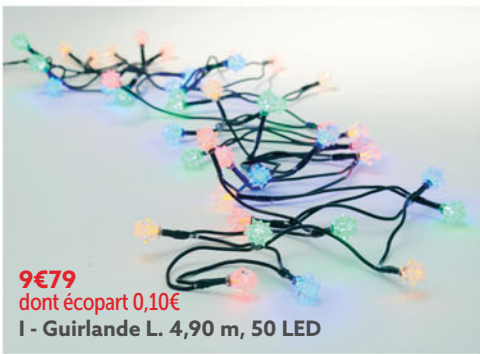

Un cimier qui projette des flocons dans votre salon !

I. Guirlande diamants L.4,90 m d'éclairage 50 LED Réf. 387011 Clignotant, fonctionne sur secteur, existe aussi en blanc chaud **9,79€** - J. Guirlande corde L.3 m d'éclairage 30 LED Réf. 529940 Lumière fixe, blanc chaud, piles **5,99€** - K. Boule 3D LED Réf. 594097 Acrylique, 10 LED, Ø12 cm, blanc chaud, lumière fixe, piles **9,99€** - L. Cadeau 5 LED Réf. 365436 H.11 cm, multicolore, lumière fixe, piles **10,99€** - M. Husky assis 12 LED Réf. 594209 H.17 cm, acrylique, 12 LED, blanc froid, lumière fixe, piles **11,99€** - N. Guirlande décorative 15 LED blanc chaud Réf. 594084 L.1,4 m d'éclairage, programmeur, piles **11,99€** - O. Tête de sapin lumineuse Réf. 529973 Projette des flocons blanc au plafond, lumière animée, H.24 cm, piles **19,99€** - P. Anneau lumineux pour sapin Réf. 554369 8 programmes d'éclairage, 12 franges, contrôle par télécommande, secteur **13,99€**