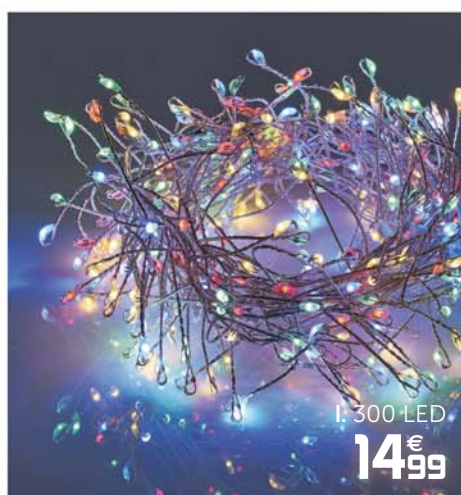

I. 300 LED

14€₉₉