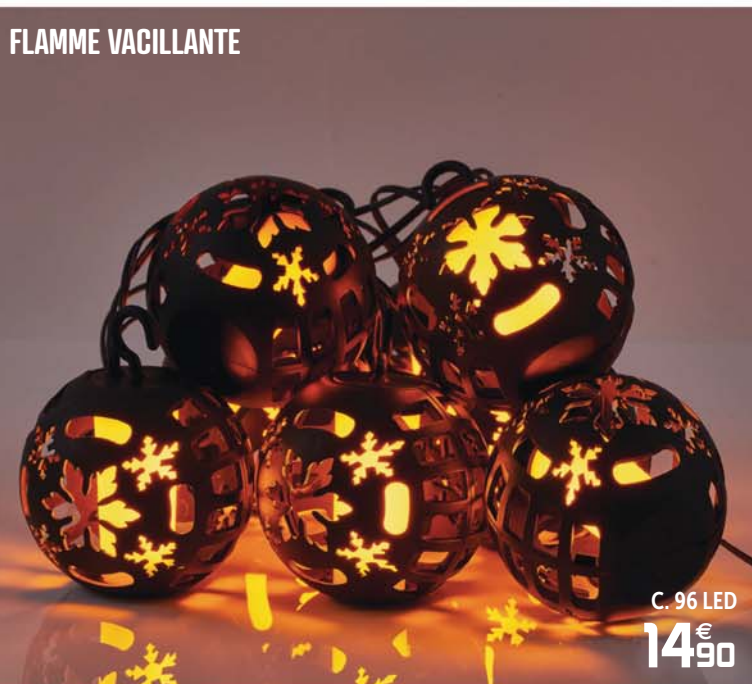

Multicolore

Blanc froid

Rideau lumineux 180 LED
L.2,45xH.1,45 m d'éclairage, 8 programmes
Existe en 320 LED L.3.6xH.1 m à 25€
dont éco-part 0,20€

À partir de
19,99€

RANGEMENT PRATIQUE

3 modèles au choix

A. 100 LED
12[€]₉₀

2 EN 1 : BLANC FROID & MULTICOLORE

B. 80 LED
8[€]₉₀

FLAMME VACILLANTE

C. 96 LED
14[€]₉₀

8 PROGRAMMES D'ÉCLAIRAGE

D. Guirlande 60 LED

6[€]₉₉

dont écopart 0,10€

A. Guirlande fantaisie 100 LED L9,9 m d'éclairage 3 modèles disponibles : fraise, étoile ou boule - 12,90€ dont écopart 0,20€ **B.** Guirlande 2 en 1 - 80 LED 10 programmes d'éclairage 2 modèles disponibles : 80 LED L6 m d'éclairage - 8,90€ dont écopart 0,10€ ou en 240 LED L18 m d'éclairage à 24,90€ **C.** Guirlande 96 LED effet flamme L3,5 m d'éclairage, 4 programmes d'éclairage - 14,90€ dont écopart 0,20€ **D.** Guirlande 60 LED L5,9 m d'éclairage, 8 programmes d'éclairage 2 modèles disponibles : multicolore ou blanc - 6,99€ dont écopart 0,10€