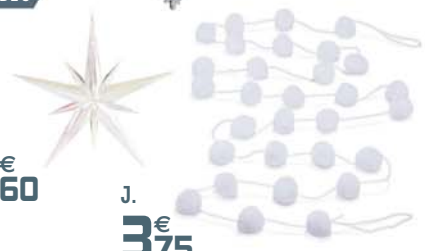

COLLECTION
Boréal

B.
1€50

C.
2€99

A. Suspension flocon
0€80

D.
1€99

E.
2€50

F.
9€99

G.
9€99

H.
3€75
LOT DE 3

I.
0€60

J.
3€75

K.
3€99
LOT DE 2

LUMINEUX

A. Suspension flocon Ø13 cm - 0,80€ B. Boule boréale Ø8 cm - 1,50€ C. Suspension sapin Dim.12xH.20 cm - 2,99€ D. Suspension let it snow H.12 cm - 1,99€ E. Boule goutte Ø6,5xH.14 cm, verre - 2,50€ F. Renne à poser H.36 cm - 9,99€ G. Licorne à poser H.36 cm - 9,99€ H. 3 suspensions flocon Ø7 cm - 3,75€ I. Suspension étoile iridescente H.11cm - 0,60€ J. Guirlande 30 boules de neige L.1,80 m - 3,75€ K. 2 boules lumineuses effet givré Ø8 cm, piles - 3,99€ dont écopart 0,20€