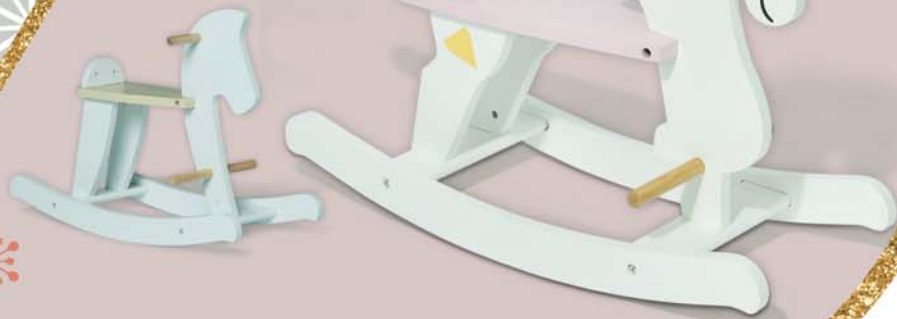

JOUETS ÉVEIL

Existe en modèle cheval

LICORNE À BASCULE EN BOIS
L.68xH.52xP.48 cm, hauteur du siège 29,5 cm, de 18 à 36 mois

19€