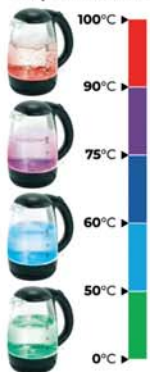

PHOTOPHORE INFINITY **4€50**  
Dim. 14,5x14,5x12 cm.  
Vendu sans bougies

3 BOUGIES  
GALETS **2€50**  
Dim. 8x8x3 cm,  
ciment

La couleur change en fonction de la température de l'eau

360°

**BOULLOIRE LED 1,7 L**