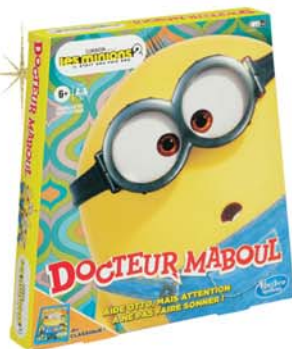

## BABY-FOOT

Offre  
vip ~~45€~~ **-10€ 35€**

**BABYFOOT SUR PIEDS**  
Dim. 82,5x46x62,5 cm, dès 6 ans

# JEUX DE SOCIÉTÉ

CASSE-TÊTE BOIS

15€<sup>99</sup>

BUILD OR BOOM

Offre Vip 19€<sup>99</sup>  
9€<sup>99</sup>

JEU DE SOCIÉTÉ 12 EN 1 Bois

24€<sup>90</sup>

JUMANJI

22€<sup>99</sup>

Hasbro Gaming  
DOCTEUR MABOUL MINIONS 2  
Dès 6 ans

Offre Vip 24€<sup>99</sup>  
10€  
dont ecopart 0,01€

BIG MONEY

Offre Vip 24€<sup>99</sup>  
12€<sup>49</sup>

10-20 mn  
2-4 joueurs  
dès 5 ans