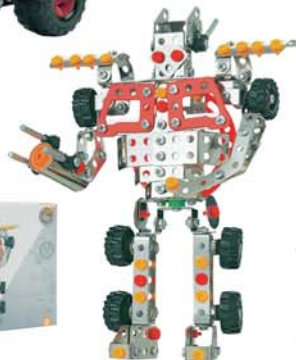

TÉLÉCOMMANDE
ROTATION
NACELLE ANIMÉE

GRUE DE CHANTIER
TÉLÉCOMMANDÉE
H. 128 cm, télécommande
à piles, dès 3 ans

19€⁹⁹
dont éco-part 0,10€

LA MÉCANIQUE

JEU DE CONSTRUCTION
AU CHOIX
Dim. 23,5x41x5cm, plastique et métal,
Dès 6 ans

9€⁹⁹

LES DINOSAURES

COFFRET DINOSAURE
30 PIÈCES

Existe aussi en animaux de
la ferme x30 et en animaux
sauvages x30

9€⁹⁹

NOS COLORIS
■ ■ ■

QUAD FRICTION
Dim. 35x31x25 cm, sonore et lumineux, dès 3 ans

11€⁹⁹
dont éco-part 0,20€

RÉALISE TON CIRCUIT PHOSPHORESCENT
ET PERSONNALISE TON VÉHICULE

SAUTE DANS LE POWER TREKKER :
IL S'ACTIVE ET AVANCE

Offre
vip ~~29€⁹⁹~~
15€⁰⁶
dont éco-part 0,13€

CIRCUIT
PHOSPHORESCENT

NOS COLORIS
■ ■ ■

CAMION + 3 QUADS
Dès 3 ans

13€⁹⁹

Bracelet
radiocommandé

Drift latéral Torsion du corps

Surélévation
du châssis Position basse

NOS COLORIS
■ ■ ■

4X4 DRIFT

Chargeur et piles inclus, dès 6 ans

25€
dont éco-part 0,20€