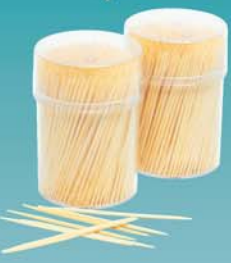

PLATEAU DE SERVICE  
6 COUPELLES  
Dim. 27x27 cm,  
porcelaine et bambou

11€  
99

X12

12 AUTOCOLLANTS  
BOIS PAILLETE 2€  
50  
Dim. 11x21 cm

LOT DE  
2 X 500  
CURE-DENTS 0€  
99

CHANDELIER  
Ø5,5x8 cm,  
aluminium 2€  
50