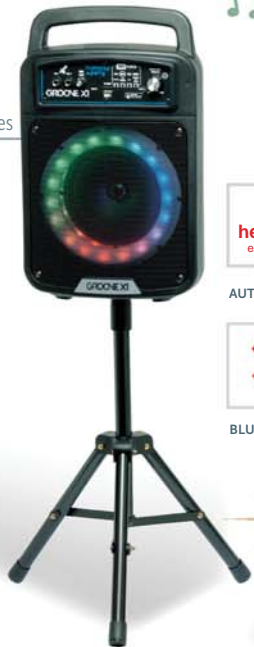

MULTIMÉDIA

Couleurs changeantes

Utilisation nomade :

- Le micro se range à l'arrière de l'enceinte
- Fonction karaoké avec un smartphone ou une tablette
- Connectez-en 2 en bluetooth pour un son stéréo

4 heures
en veille

AUTONOMIE

BLUETOOTH

ENCEINTE SUR PIED 200 W
Dim. 25x17x42,6 cm

34€₉₉
dont éco-part 0,10€