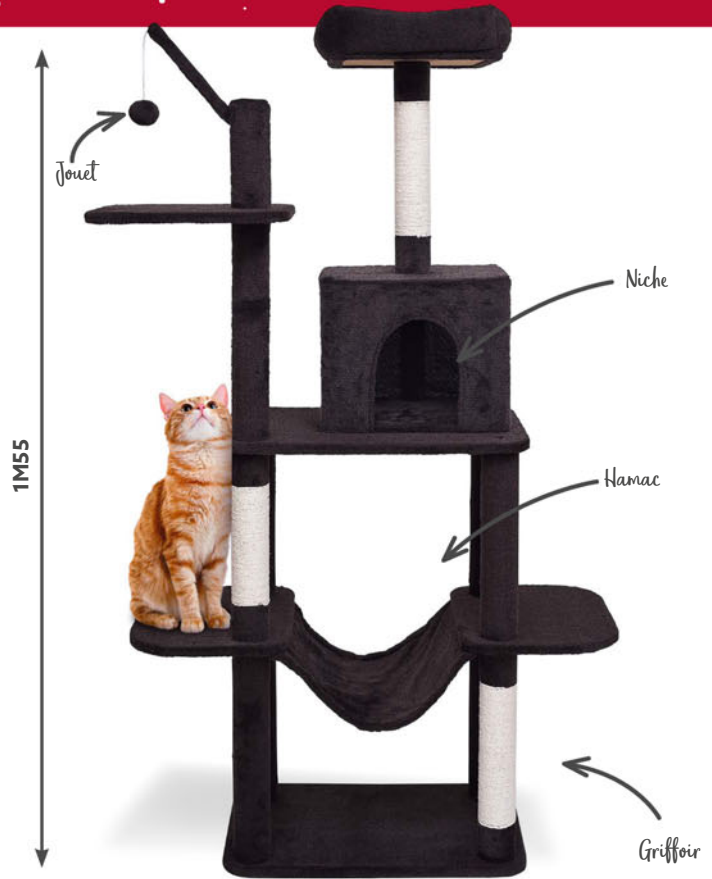

horloge intégrée

-50% dont éco-part 0,82€
~~99⁹⁹~~ **50** €40

Étagère sur pied
Dim. 40x170x25 cm,
structure métal,
bois, fonctionne
avec 1 pile AA
Ref.598553

UN NETTOYAGE VAPEUR SAIN ET EFFICACE

Accessoires inclus

1 gobelet de remplissage

1 patin microfibre + adaptateur moquette

LES PLUS !

Chauffe en 20 sec.
Nettoie moquette, carrelage
et parquet avec ou sans
détergeant

Tête rotative à 180°

-35%
~~49⁹⁹~~ **32** €84
dont éco-part.1€

Balai vapeur
1300 W, inclus :
1 patin microfibre, 1 adaptateur moquette
et 1 gobelet de remplissage
Ref.402754

1M55

Jouet

Niche

Hamac

Griffoir

-50% dont éco-part.0,15€
~~99⁹⁹~~ **50** €07

Arbre à chat XXL
Dim. 155x55,5x34,5 cm
Ref.598128

DÉCOUVREZ NOTRE GAMME DE VALISES

DU WEEK-END PROLONGÉ AU VOYAGE LOINTAIN

-30% À partir de
~~7⁹⁹~~ **5** €59

Valise au choix
Taille S dim. 15x22x15 cm **5,59€** 2 roulettes
au lieu de **7,99€**,
M dim. 34x55x20 cm **13,99€** au lieu de **19,99€**,
L dim. 40,5x65x22,5 cm **20,99€** au lieu de **29,99€**,
XL dim. 45,5x75x26 cm **34,99€** au lieu de **49,99€**
Ref.590635.598638.590641.590642