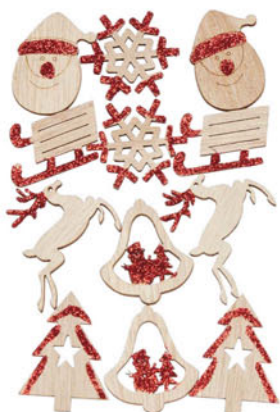

2€99
J - 12 autocollants bois