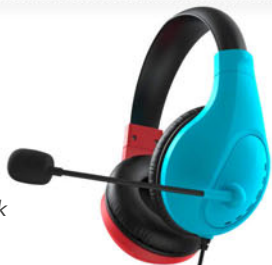

Inclus : 2 lingettes sèches et 2 lingettes humides

Ref.596299.596300.597114

-50%
~~29~~ **15€04**
dont écopart 0,10€

Casque Gaming

Câble 2 m, micro, prise jack

Ref.596455

-50%
~~29~~ **15€09**
dont écopart 0,20€