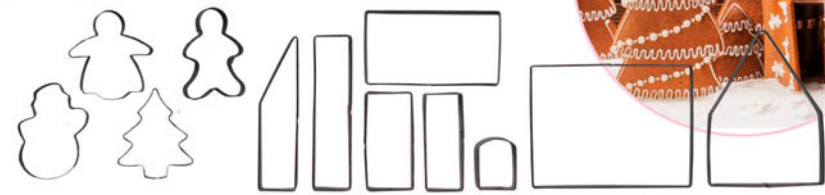

Gôûter Gourmand

Les amateurs de pâtisserie vont pouvoir mettre leur talent à profit !

3€49
A - Kit préparation biscuits

1€79
B - 6 emporte-pièces 3D

4€99
C - Moule en silicone

2€99
D - Kit emporte-pièces sapin

3€49
E - Kit emporte-pièces maison pain d'épice

5€99
F - Moule à bûche

A. Kit préparation biscuits Réf. 575254 Contient 1 spatule et 2 emporte-pièces, silicone, bois et inox **3,49€** - B. 6 emporte-pièces 3D Réf. 599321 Polypropylène **1,79€** - C. Moule en silicone Réf. 570123 Dim. 27x1,2x19 cm, silicone **4,99€** - D. Kit emporte-pièces sapin Réf. 575044 Inox **2,99€** - E. Kit emporte-pièces maison pain d'épice Réf. 575045 Inox **3,49€** - F. Moule à bûche Réf. 599326 Dim. 25x9,5x8 cm, métal **5,99€**