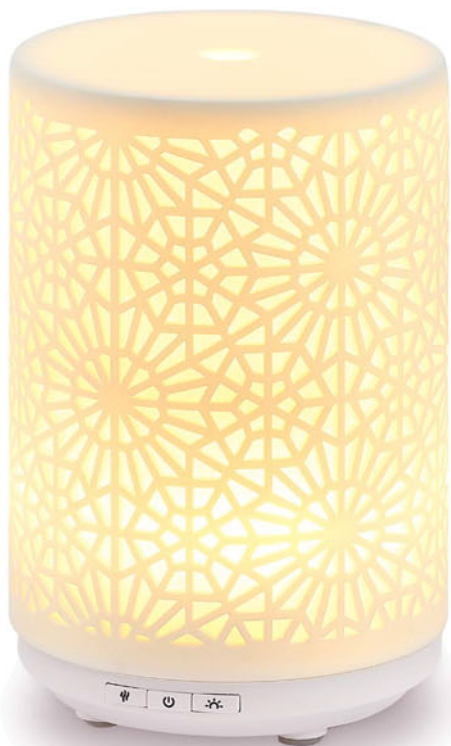

9€99
G - Rituel Zen

19€99
dont éco-part 0,10€
I - Diffuseur huiles essentielles

EXISTE EN BLANC

100% coton

24€99
J - Peignoir