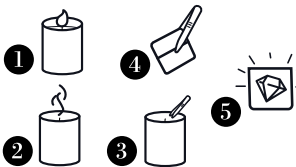

1 bijou dans chaque bougie

Votre bougie surprise

6 bijoux couleur doré ou argenté au choix