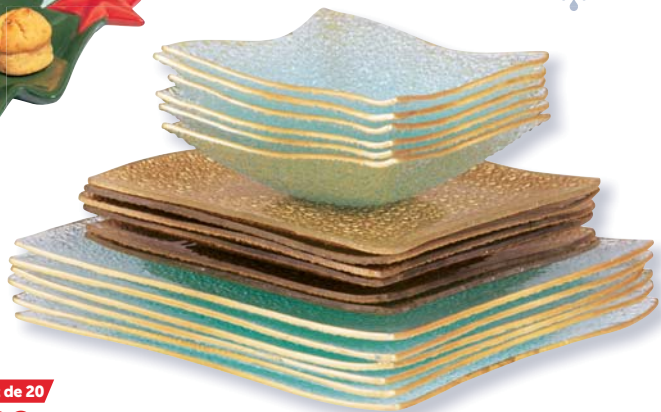

Lot de 6
1€50

G. 6 gobelets

4€99

H. Plateau de service sapin

Lot de 20

3€99

I. Kit jetable 20 assiettes et serviettes

J. Service vaisselle 18 pièces