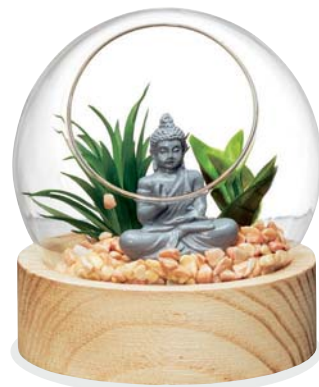

AUTRES MODÈLES DE PYJAMAS DE NOËL

Taille
S à L

Taille
8/10 ans
et 12/14 ans

19€⁹⁹

PYJAMA DE NOËL
AU CHOIX

BOUGIE PARFUMÉE
4 senteurs au choix

**4€
99**

**5€
50**
**DÉCO PLANTE
BOUDDHA**
Dim. Ø13xH14,5 cm,
polypropylène