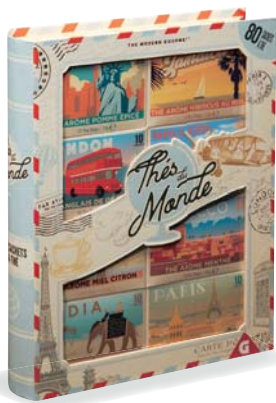

8 thés différents pour chaque coin du monde