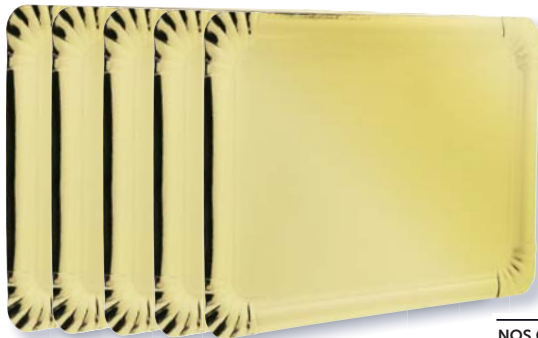

NOS COLORIS

Lot de 5
1€50