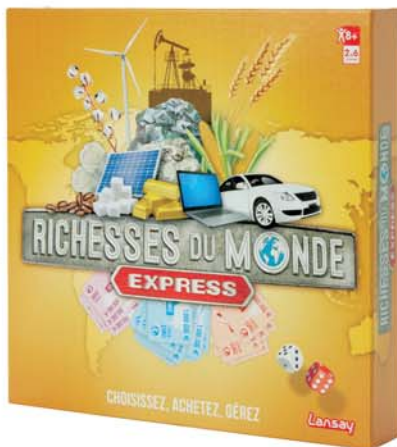

-50%
19⁹⁹ € **10€04**
dont éco-part 0,10€

TOUT EST UNE QUESTION DE RAPIDITÉ

1+ joueurs
+ dès 6 ans

QUICK TOUCH
Dim. 27x8,5x27 cm,
plastique,
6 piles AAA (non
incluses)

-70%
29⁹⁹ € **9€05**
dont éco-part 0,07€

DEVIENTS RICHE EN PARCOURANT LE MONDE

2-4 joueurs
+ dès 8 ans

**RICHESSES
DU MONDE
EXPRESS**

-70%
24⁹⁹ € **7€50**

RÉALISE DES OMBRES ET FAIS DEVINER

2-8 joueurs
+ dès 7 ans

PICTURE SHOW
3 piles AAA (non incluses)