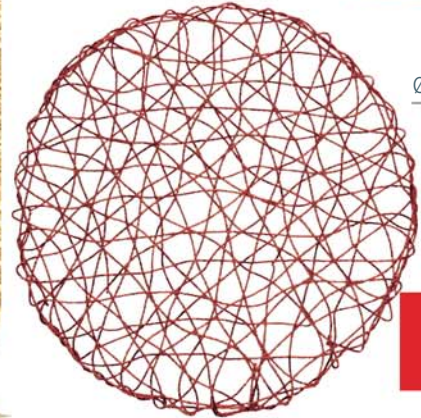

PS5021

CHEMIN DE TABLE
Dim. L 500 x l 28 cm,
polyéthylène
2€99

**BONBONNIÈRE
DE NOËL**
2 modèles

12€99

NOS COLORIS

SOUS-ASSIETTE
ø 33 cm

1€99

ø 38 cm