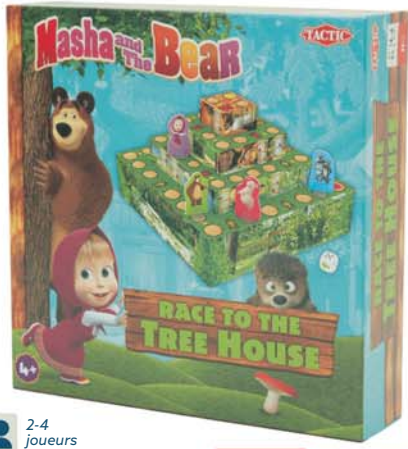

DREAMWORKS
SHREK

+ dès 3 ans

PELUCHE LE MONDE
DE SHREK **-50%**
H. 20 cm, polyester 9€ **4€99**

+ dès 3 ans

Différents
modèles
disponibles

BOB LE BRICOLEUR
MON PREMIER VÉHICULE RADIOCOMMANDE
L. 20cm **-60%**
30€ **12€06**
dont éco-part 0,10€