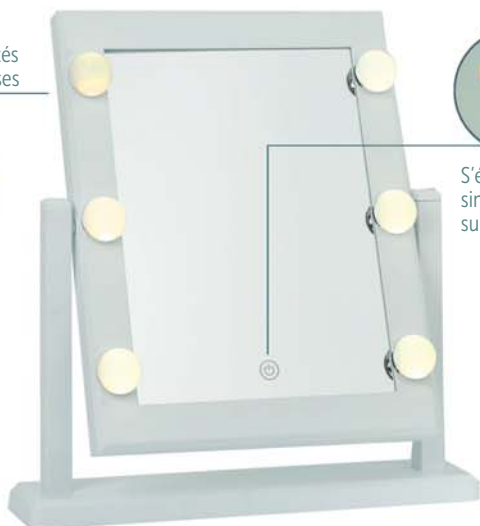

**6€
99**
dont éco-part 0,04€

NOS COLORIS

3 SINGES SUSPENDUS
H. 39,5 cm, résine

**6€
99**

UNE AMBIANCE SON ET LUMIÈRE

Prise
auxiliaire
carte SD

Pad de
contrôle
facilement
accessible

**ENCEINTE
BLUETOOTH
LUMINEUSE**
Dim. 17,8x12x12 cm,
polypropylène

**29€
99**

dont éco-part 0,10€

- 1 paire de semelle chauffante du 37 au 46
- 1 bouillotte
- 1 chauffe-main

**COFFRET
FRILEUX**

**9€
99**

LES 4 PIÈCES

De petits cadeaux pour démarrer la soirée

CRACKERS BEAUTÉ
Dim. 19,5x4,5x4,5 cm **6€99**

3 intensités lumineuses

S'éclaire par simple pression sur le miroir

MIROIR LED
Dim. 40.5X37X9 cm, fonctionne avec 4 piles AA (non fournies)

16€99
dont écopart 0,20€

PROFITER DES BIENFAITS DES HUILES ESSENTIELLES ET DE LUMIÈRES RELAXANTES