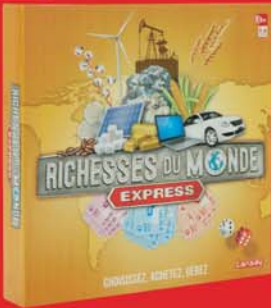

SET DE TABLE
Dim. Ø 38 x H 0,2 cm,
polyéthylène

1€99

CRACKER
SURPRISE X4
Dim. 19,5x4,5x4,5 cm

6€99

NOS COLORIS

ASSIETTE
PLATE
Dim. Ø27x5 cm,
porcelaine

2€50

MON OFFRE

VIP

jusqu'à

Derniers jours : **-70%** sur les jouets de marque

JEU RICHESSES
DU MONDE

-70%
~~24,99€~~ **7€50**